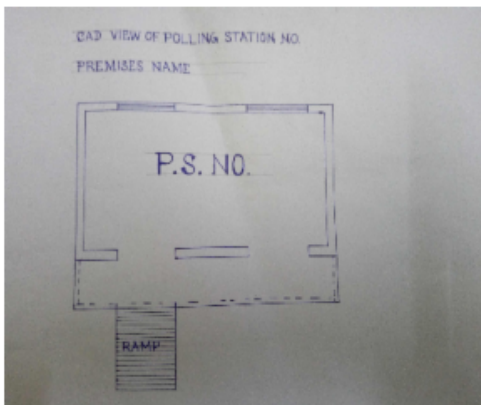

নির্বাচক নিবন্ধন আধিকারিকের স্বাক্ষর

Nazri Naksha

Google Map View

Polling Station Building Front View

Polling Station Front View

Cad View

Key MAP View

1	WB/24/169/267446	নাম : মায়ারানী পোড়েল স্বামীর নাম: শংকর পোড়েল বাড়ির নং : n0002 বয়স : 54 লিঙ্গ : মহিলা	ফটো উপলব্ধ	2	AHY2151140	নাম : অতনু নস্কর পিতার নাম: নিমাই নস্কর বাড়ির নং : এন0138 বয়স : 25 লিঙ্গ : পুরুষ	ফটো উপলব্ধ	3	AHY2151157	নাম : শান্তনু নস্কর পিতার নাম: নিমাই নস্কর বাড়ির নং : এন0138 বয়স : 25 লিঙ্গ : পুরুষ	ফটো উপলব্ধ
4	AHY2151124	নাম : রাজিব নস্কর পিতার নাম: কমল নস্কর বাড়ির নং : এন0065 বয়স : 25 লিঙ্গ : পুরুষ	ফটো উপলব্ধ	5	AHY1797034	নাম : রেসমিনা খাতুন সারেং পিতার নাম: সুরাবাদ্দিন সারেং বাড়ির নং : বয়স : 31 লিঙ্গ : মহিলা	ফটো উপলব্ধ	6	AHY2151173	নাম : দীনবন্ধু সরদার পিতার নাম: দীপঙ্কর সরদার বাড়ির নং : এন0086 বয়স : 25 লিঙ্গ : পুরুষ	ফটো উপলব্ধ
7	AHY2151181	নাম : প্রলয় মণ্ডল পিতার নাম: গলাশ মণ্ডল বাড়ির নং : এন0061 বয়স : 25 লিঙ্গ : পুরুষ	ফটো উপলব্ধ	8	AHY2151389	নাম : রাকেশ মন্ডল পিতার নাম: নিমাই মণ্ডল বাড়ির নং : এন0109 বয়স : 25 লিঙ্গ : পুরুষ	ফটো উপলব্ধ	9	AHY2151397	নাম : সুভাশীষ প্রমাণিক পিতার নাম: বাসব প্রমাণিক বাড়ির নং : এন0137 বয়স : 25 লিঙ্গ : পুরুষ	ফটো উপলব্ধ
10	LXG1538727	নাম : শমিমা হালদার পিতার নাম: নুরমহম্মদ হালদার বাড়ির নং : 001 বয়স : 43 লিঙ্গ : মহিলা	ফটো উপলব্ধ	11	AHY2583136	নাম : ববিতা কায়াল স্বামীর নাম: অলকা কায়াল বাড়ির নং : এন0000 বয়স : 26 লিঙ্গ : মহিলা	ফটো উপলব্ধ	12	AHY2583227	নাম : সন্দীপ নস্কর পিতার নাম: শান্ত নাথ নস্কর বাড়ির নং : এন000 বয়স : 24 লিঙ্গ : পুরুষ	ফটো উপলব্ধ
13	AHY2151058	নাম : মনীষা মন্ডল পিতার নাম: অর্ঘ্য মন্ডল বাড়ির নং : এন0220 বয়স : 23 লিঙ্গ : মহিলা	ফটো উপলব্ধ	14	CWM3508546	নাম : ব্রহ্মচারী আত্মবিলাসানন্দ পিতার নাম: হেমন্ত ঘোড়াই বাড়ির নং : পরমানন্দ সেবা আশ্রম বয়স : 37 লিঙ্গ : পুরুষ	ফটো উপলব্ধ	15	AHY2768646	নাম : অনামিকা প্রামাণিক স্বামীর নাম: সুভাশীষ প্রামাণিক বাড়ির নং : এন0050 বয়স : 21 লিঙ্গ : মহিলা	ফটো উপলব্ধ
16	AHY2629285	নাম : সৌমেন সরদার পিতার নাম: অমর সরদার বাড়ির নং : এন0086 বয়স : 22 লিঙ্গ : পুরুষ	ফটো উপলব্ধ	17	HXF2996825	নাম : ব্রহ্মচারী আত্মব্রহ্মপআনন্দ পিতার নাম: শংকর রায় বাড়ির নং : এন0281 বয়স : 39 লিঙ্গ : পুরুষ	ফটো উপলব্ধ	18	AHY2654762	নাম : সোমা চৌধুরী মন্ডল স্বামীর নাম: অনিমেঘ মন্ডল বাড়ির নং : এন0012 বয়স : 35 লিঙ্গ : মহিলা	ফটো উপলব্ধ
19	AHY2233625	নাম : বাদল কয়াল পিতার নাম: বিপিন বিহারী কয়াল বাড়ির নং : n0024 বয়স : 74 লিঙ্গ : পুরুষ	ফটো উপলব্ধ	20	AHY2739993	নাম : রাজেশ কয়াল পিতার নাম: পালান কয়াল বাড়ির নং : এন0050 বয়স : 21 লিঙ্গ : পুরুষ	ফটো উপলব্ধ	21	AHY2664183	নাম : সানি মোল্লা পিতার নাম: আব্দুল রওমান মোল্লা মোল্লা বাড়ির নং : এন0010 বয়স : 22 লিঙ্গ : পুরুষ	ফটো উপলব্ধ
22	AHY2674521	নাম : সৌমিতা কয়াল স্বামীর নাম: পূর্ণেন্দু কয়াল বাড়ির নং : এন0240 বয়স : 22 লিঙ্গ : মহিলা	ফটো উপলব্ধ	23	AHY1276971	নাম : সোমা কয়াল স্বামীর নাম: প্রশান্ত কয়াল বাড়ির নং : n0179 বয়স : 34 লিঙ্গ : মহিলা	ফটো উপলব্ধ	24	AHY1506815	নাম : সরজু কয়াল স্বামীর নাম: দীপঙ্কর কয়াল বাড়ির নং : N0016 বয়স : 46 লিঙ্গ : মহিলা	ফটো উপলব্ধ
25	AHY2634061	নাম : লাবণী কয়াল পিতার নাম: শিবনাথ কয়াল বাড়ির নং : এন0020 বয়স : 22 লিঙ্গ : মহিলা	ফটো উপলব্ধ	26	HXF2123503	নাম : প্রশান্ত কয়াল পিতার নাম: বাদল কয়াল বাড়ির নং : n0024 বয়স : 43 লিঙ্গ : পুরুষ	ফটো উপলব্ধ	27	AHY1285519	নাম : সুমন্ত কয়াল পিতার নাম: বাদল কয়াল বাড়ির নং : n0024 বয়স : 36 লিঙ্গ : পুরুষ	ফটো উপলব্ধ
28	AHY2718161	নাম : যমুনা কয়াল স্বামীর নাম: দিলীপ কয়াল বাড়ির নং : n0012 বয়স : 61 লিঙ্গ : মহিলা	ফটো উপলব্ধ	29	AHY2718070	নাম : দিলীপ কয়াল পিতার নাম: ফটিক কয়াল বাড়ির নং : এন0012 বয়স : 64 লিঙ্গ : পুরুষ	ফটো উপলব্ধ	30	AHY2739886	নাম : জিৎ কয়াল পিতার নাম: নীলমনি কয়াল বাড়ির নং : এন0050 বয়স : 21 লিঙ্গ : পুরুষ	ফটো উপলব্ধ