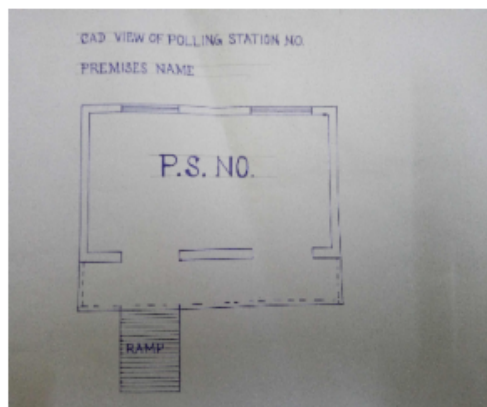

নির্বাচক নিবন্ধন আধিকারিকের স্বাক্ষর

Nazri Naksha

Google Map View

Polling Station Building Front View

Polling Station Front View

Cad View

Key MAP View

1	AHY1866292	নাম : শুভঙ্কর সরদার পিতার নাম: শেখর সরদার বাড়ির নং : n0019 বয়স : 29 লিঙ্গ : পুরুষ	ফটো উপলব্ধ	2	AHY1784339	নাম : পিকু বৈদ্য পিতার নাম: রামপদ বৈদ্য বাড়ির নং : n0019 বয়স : 32 লিঙ্গ : মহিলা	ফটো উপলব্ধ	3	WB/24/169/267028	নাম : বার্না বৈদ্য স্বামীর নাম: শ্যামল বৈদ্য বাড়ির নং : n0019 বয়স : 49 লিঙ্গ : মহিলা	ফটো উপলব্ধ
4	WB/24/169/267832	নাম : শ্যামল বৈদ্য পিতার নাম: পরেশ বৈদ্য বাড়ির নং : n0019 বয়স : 53 লিঙ্গ : পুরুষ	ফটো উপলব্ধ	5	AHY1866284	নাম : প্রিতম বৈদ্য পিতার নাম: হেমন্ত বৈদ্য বাড়ির নং : n0019 বয়স : 29 লিঙ্গ : পুরুষ	ফটো উপলব্ধ	6	HXF2538544	নাম : তাপসী বৈদ্য স্বামীর নাম: হেমন্ত বৈদ্য বাড়ির নং : n0019 বয়স : 49 লিঙ্গ : মহিলা	ফটো উপলব্ধ
7	WB/24/169/267050	নাম : হেমন্ত বৈদ্য পিতার নাম: পরেশ বৈদ্য বাড়ির নং : n0019 বয়স : 55 লিঙ্গ : পুরুষ	ফটো উপলব্ধ	8	WB/24/169/267268	নাম : রাম পদ বৈদ্য পিতার নাম: পরেশ বৈদ্য বাড়ির নং : n0019 বয়স : 65 লিঙ্গ : পুরুষ	ফটো উপলব্ধ	9	WB/24/169/267476	নাম : ভানুমতি বৈদ্য স্বামীর নাম: রামপদ বৈদ্য বাড়ির নং : n0019 বয়স : 49 লিঙ্গ : মহিলা	ফটো উপলব্ধ
10	AHY1163625	নাম : রীতা পাল অধিকারী স্বামীর নাম: কুণাল অধিকারী বাড়ির নং : n0212 বয়স : 36 লিঙ্গ : মহিলা	ফটো উপলব্ধ	11	AHY2454387	নাম : প্রীতি মন্ডল অধিকারী স্বামীর নাম: মুণাল অধিকারী বাড়ির নং : এন074 বয়স : 24 লিঙ্গ : মহিলা	ফটো উপলব্ধ	12	AHY2766590	নাম : জিত অধিকারী পিতার নাম: স্বদেশ অধিকারী বাড়ির নং : এন0080 বয়স : 21 লিঙ্গ : পুরুষ	ফটো উপলব্ধ
13	AHY2782167	নাম : শেফালী অধিকারী স্বামীর নাম: প্রদ্যুত অধিকারী বাড়ির নং : n0074 বয়স : 49 লিঙ্গ : মহিলা	ফটো উপলব্ধ	14	AHY2233880	নাম : বিদ্যুত অধিকারী পিতার নাম: নিরাপদ অধিকারী বাড়ির নং : n0074 বয়স : 61 লিঙ্গ : পুরুষ	ফটো উপলব্ধ	15	HXF3147063	নাম : কুনাল অধিকারী পিতার নাম: বিদ্যুত অধিকারী বাড়ির নং : n0074 বয়স : 38 লিঙ্গ : পুরুষ	ফটো উপলব্ধ
16	AHY1285675	নাম : বিপুল অধিকারী পিতার নাম: প্রদ্যুত অধিকারী বাড়ির নং : n0074 বয়স : 35 লিঙ্গ : পুরুষ	ফটো উপলব্ধ	17	AHY2233872	নাম : মঞ্জু অধিকারী স্বামীর নাম: বিদ্যুৎ অধিকারী বাড়ির নং : n0074 বয়স : 59 লিঙ্গ : মহিলা	ফটো উপলব্ধ	18	HXF2537975	নাম : পারুল অধিকারী স্বামীর নাম: স্বদেশ অধিকারী বাড়ির নং : n0074 বয়স : 42 লিঙ্গ : মহিলা	ফটো উপলব্ধ
19	AHY1813104	নাম : মুণাল অধিকারী পিতার নাম: বিদ্যুৎ অধিকারী বাড়ির নং : n0074 বয়স : 30 লিঙ্গ : পুরুষ	ফটো উপলব্ধ	20	AHY2129484	নাম : দেবিকা আড় পিতার নাম: স্বপ্ন আড় বাড়ির নং : n0203 বয়স : 29 লিঙ্গ : মহিলা	ফটো উপলব্ধ	21	AHY2129476	নাম : মানশ্রী আড় স্বামীর নাম: স্বপ্ন আড় বাড়ির নং : n0202 বয়স : 50 লিঙ্গ : মহিলা	ফটো উপলব্ধ
22	AHY2129468	নাম : স্বপ্ন আড় পিতার নাম: জয়দেব আড় বাড়ির নং : n0201 বয়স : 56 লিঙ্গ : মহিলা	ফটো উপলব্ধ	23	AHY2129542	নাম : সোমা কামলে স্বামীর নাম: সুরজিৎ কামলে বাড়ির নং : n0209 বয়স : 27 লিঙ্গ : মহিলা	ফটো উপলব্ধ	24	AHY2129526	নাম : জয়ন্তী কামলে স্বামীর নাম: তন্ময় কামলে বাড়ির নং : n0207 বয়স : 32 লিঙ্গ : মহিলা	ফটো উপলব্ধ
25	AHY2129518	নাম : সোনালী কামলে স্বামীর নাম: সুরজিৎ শেখর কামলে বাড়ির নং : n0206 বয়স : 28 লিঙ্গ : মহিলা	ফটো উপলব্ধ	26	WB/24/169/267689	নাম : তপন কামলে পিতার নাম: অভিন্য কামলে বাড়ির নং : n0085 বয়স : 63 লিঙ্গ : পুরুষ	ফটো উপলব্ধ	27	WB/24/169/267617	নাম : করুণা কামলে স্বামীর নাম: তপন কামলে বাড়ির নং : n0085 বয়স : 56 লিঙ্গ : মহিলা	ফটো উপলব্ধ
28	AHY1286244	নাম : তন্ময় কামলে পিতার নাম: তপন কামলে বাড়ির নং : n0085 বয়স : 39 লিঙ্গ : পুরুষ	ফটো উপলব্ধ	29	HXF2537991	নাম : মল্লিকা কামলে স্বামীর নাম: সন্ধ্যু কামলে বাড়ির নং : n0086 বয়স : 46 লিঙ্গ : মহিলা	ফটো উপলব্ধ	30	WB/24/169/267618	নাম : অর্চনা কামলে স্বামীর নাম: অশোক কামলে বাড়ির নং : n0086 বয়স : 51 লিঙ্গ : মহিলা	ফটো উপলব্ধ