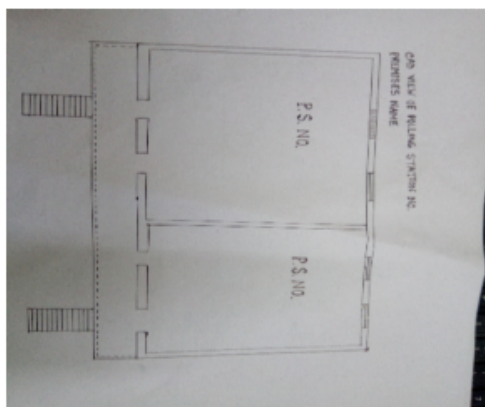

নির্বাচক নিবন্ধন আধিকারিকের স্বাক্ষর

Nazri Naksha

Google Map View

Polling Station Building Front View

Polling Station Front View

Cad View

Key MAP View

বিধানসভা নির্বাচনক্ষেত্রের নং, নাম : 174-সাঁকরাইল
ভাগ নং, নাম : 1-মহিয়াড়ী চাঁদনী বাগান তালপুকুরধার, মাকালতলা এবং গিরজাতলা