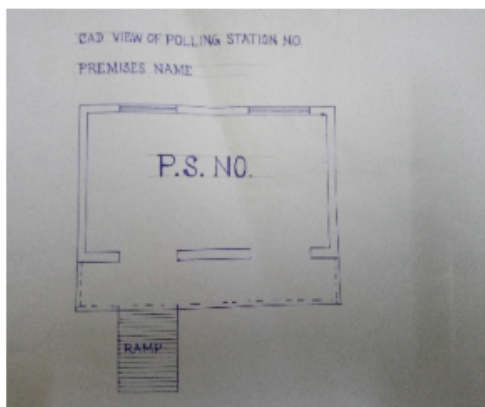

নির্বাচক নিবন্ধন আধিকারিকের স্বাক্ষর

Nazri Naksha

Google Map View

Polling Station Building Front View

Polling Station Front View

Cad View

Key MAP View

1	AHY2151249	নাম : কালিপদ নস্কর পিতার নাম: ধীরেন নস্কর বাড়ির নং : 1 বয়স : 59 লিঙ্গ : পুরুষ	ফটো উপলব্ধ	2	AHY2188159	নাম : মৃত্যঞ্জয় নস্কর পিতার নাম: বাসুদেব নস্কর বাড়ির নং : 1 বয়স : 25 লিঙ্গ : পুরুষ	ফটো উপলব্ধ	3	AHY2188167	নাম : রিম্পা সরদার স্বামীর নাম: অভিজিৎ সরদার বাড়ির নং : 1 বয়স : 33 লিঙ্গ : মহিলা	ফটো উপলব্ধ
4	AHY0829861	নাম : অপর্ণা (হালদার) সরদার স্বামীর নাম: কার্তিক সরদার বাড়ির নং : n0192 বয়স : 37 লিঙ্গ : মহিলা	ফটো উপলব্ধ	5	HXF2303147	নাম : রুমা আইচ স্বামীর নাম: অরুণ আইচ বাড়ির নং : n0021 বয়স : 41 লিঙ্গ : মহিলা	ফটো উপলব্ধ	6	HXF0067660	নাম : অরুণ আইচ পিতার নাম: ব্রজগোপাল আইচ বাড়ির নং : n0090 বয়স : 52 লিঙ্গ : পুরুষ	ফটো উপলব্ধ
7	WB/24/169/315323	নাম : রিংকু কয়াল স্বামীর নাম: সঞ্জীব কয়াল বাড়ির নং : n0219 বয়স : 67 লিঙ্গ : মহিলা	ফটো উপলব্ধ	8	HXF3014917	নাম : সৈকত কয়াল পিতার নাম: সঞ্জীব কয়াল বাড়ির নং : n0220 বয়স : 40 লিঙ্গ : পুরুষ	ফটো উপলব্ধ	9	AHY2804839	নাম : পায়েল কয়াল স্বামীর নাম: সৈকত কয়াল বাড়ির নং : নং08 (230) বয়স : 23 লিঙ্গ : মহিলা	ফটো উপলব্ধ
10	AHY1784602	নাম : বাসন্তী ঘোষ স্বামীর নাম: গোপাল চন্দ্র ঘোষ বাড়ির নং : n0181 বয়স : 68 লিঙ্গ : মহিলা	ফটো উপলব্ধ	11	AHY1784594	নাম : প্রশান্ত ঘোষ পিতার নাম: গোপাল চন্দ্র ঘোষ বাড়ির নং : n0181 বয়স : 46 লিঙ্গ : পুরুষ	ফটো উপলব্ধ	12	AHY1633619	নাম : রুম্পা ঘোষ স্বামীর নাম: প্রশান্ত ঘোষ বাড়ির নং : n0181 বয়স : 37 লিঙ্গ : মহিলা	ফটো উপলব্ধ
13	AHY2483329	নাম : শম্পা ঘোষাল স্বামীর নাম: প্রবীর ঘোষাল বাড়ির নং : বয়স : 29 লিঙ্গ : মহিলা	ফটো উপলব্ধ	14	HXF1654334	নাম : তাপস ঘোষাল পিতার নাম: সুরেশ ঘোষাল বাড়ির নং : n0001 বয়স : 47 লিঙ্গ : পুরুষ	ফটো উপলব্ধ	15	HXF1654342	নাম : বিদেশ ঘোষাল পিতার নাম: সুরেশ ঘোষাল বাড়ির নং : n0001 বয়স : 45 লিঙ্গ : পুরুষ	ফটো উপলব্ধ
16	WB/24/169/279249	নাম : পরেশ ঘোষাল পিতার নাম: মাখনলাল ঘোষাল বাড়ির নং : n0001 বয়স : 76 লিঙ্গ : পুরুষ	ফটো উপলব্ধ	17	WB/24/169/279314	নাম : কম্পনা ঘোষাল স্বামীর নাম: পরেশ ঘোষাল বাড়ির নং : n0001 বয়স : 63 লিঙ্গ : মহিলা	ফটো উপলব্ধ	18	HXF2545283	নাম : প্রবীর ঘোষাল পিতার নাম: পরেশ ঘোষাল বাড়ির নং : n0001 বয়স : 41 লিঙ্গ : পুরুষ	ফটো উপলব্ধ
19	WB/24/169/279428	নাম : মণ্টু ঘোষাল পিতার নাম: মাখনলাল ঘোষাল বাড়ির নং : n0001 বয়স : 67 লিঙ্গ : পুরুষ	ফটো উপলব্ধ	20	WB/24/169/279445	নাম : সন্টু ঘোষাল পিতার নাম: মাখনলাল ঘোষাল বাড়ির নং : n0001 বয়স : 59 লিঙ্গ : পুরুষ	ফটো উপলব্ধ	21	WB/24/169/279315	নাম : সুলেখা ঘোষাল স্বামীর নাম: যোগেশ ঘোষাল বাড়ির নং : n0001 বয়স : 55 লিঙ্গ : মহিলা	ফটো উপলব্ধ
22	AHY1497130	নাম : সুদীপ ঘোষাল পিতার নাম: যোগেশ চন্দ্র ঘোষাল বাড়ির নং : n0001 বয়স : 34 লিঙ্গ : পুরুষ	ফটো উপলব্ধ	23	WB/24/169/279086	নাম : উর্মিলা ঘোষাল স্বামীর নাম: প্রভাত ঘোষাল বাড়ির নং : n0002 বয়স : 69 লিঙ্গ : মহিলা	ফটো উপলব্ধ	24	AHY2233955	নাম : প্রকাশ কালি ঘোষাল পিতার নাম: প্রভাত কুমার ঘোষাল বাড়ির নং : n0002 বয়স : 49 লিঙ্গ : পুরুষ	ফটো উপলব্ধ
25	AHY1633726	নাম : পুষ্প রানী ঘোষাল স্বামীর নাম: প্রকাশ কালী ঘোষাল বাড়ির নং : n0002 বয়স : 36 লিঙ্গ : মহিলা	ফটো উপলব্ধ	26	WB/24/169/279367	নাম : সোমনাথ ঘোষাল পিতার নাম: পঞ্চানন ঘোষাল বাড়ির নং : n0006 বয়স : 58 লিঙ্গ : পুরুষ	ফটো উপলব্ধ	27	WB/24/169/279118	নাম : দেবনাথ ঘোষাল পিতার নাম: পঞ্চানন ঘোষাল বাড়ির নং : n0006 বয়স : 55 লিঙ্গ : পুরুষ	ফটো উপলব্ধ
28	AHY1497213	নাম : পল্লবী ঘোষাল স্বামীর নাম: দেবনাথ ঘোষাল বাড়ির নং : n0006 বয়স : 40 লিঙ্গ : মহিলা	ফটো উপলব্ধ	29	WB/24/169/279403	নাম : কাশী নাথ ঘোষাল পিতার নাম: পঞ্চানন ঘোষাল বাড়ির নং : n0006 বয়স : 62 লিঙ্গ : পুরুষ	ফটো উপলব্ধ	30	AHY1497247	নাম : চিরঞ্জীত ঘোষাল পিতার নাম: কাশীনাথ ঘোষাল বাড়ির নং : n0006 বয়স : 37 লিঙ্গ : পুরুষ	ফটো উপলব্ধ