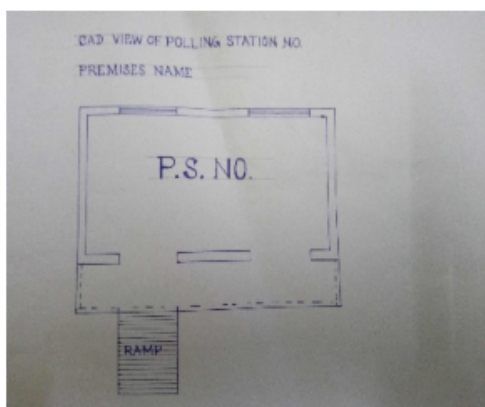

নির্বাচক নিবন্ধন আধিকারিকের স্বাক্ষর

Nazri Naksha

Google Map View

Polling Station Building Front View

Polling Station Front View

Cad View

Key MAP View

1 নাম : সাহানারা লস্কর স্বামীর নাম: আসিম লস্কর বাড়ির নং : n0136 বয়স : 44 লিঙ্গ : মহিলা	AHY1785104 ফটো উপলব্ধ	2 নাম : সেখ আকতার আলি পিতার নাম: সেখ মনসুর আলি বাড়ির নং : n0169 বয়স : 56 লিঙ্গ : পুরুষ	HXF1509231 ফটো উপলব্ধ	3 নাম : সাহানুর মল্লিক পিতার নাম: আমির আলি মল্লিক বাড়ির নং : n0184 বয়স : 53 লিঙ্গ : পুরুষ	HXF3263670 ফটো উপলব্ধ
4 নাম : নাসিমা মল্লিক স্বামীর নাম: সাহানুর মল্লিক বাড়ির নং : n0184 বয়স : 47 লিঙ্গ : মহিলা	AHY1420421 ফটো উপলব্ধ	5 নাম : মমতাজ লস্কর স্বামীর নাম: নুর ইসলাম লস্কর বাড়ির নং : n0004 বয়স : 56 লিঙ্গ : মহিলা	HXF1508118 ফটো উপলব্ধ	6 নাম : মিরাজুল লস্কর পিতার নাম: আসপিয়ার লস্কর বাড়ির নং : n0004 বয়স : 39 লিঙ্গ : পুরুষ	AHY0827774 ফটো উপলব্ধ
7 নাম : তনুন্নয় রায় পিতার নাম: দিলীপ রায় বাড়ির নং : n0070 বয়স : 31 লিঙ্গ : পুরুষ	AHY1634047 ফটো উপলব্ধ	8 নাম : চঞ্চল সেখ পিতার নাম: সেখ লুৎফার বাড়ির নং : n0023 বয়স : 38 লিঙ্গ : পুরুষ	HXF2831675 ফটো উপলব্ধ	9 নাম : সায়েস্তা বেগম সেখ স্বামীর নাম: সওগাত আলি সেখ বাড়ির নং : n0023 বয়স : 66 লিঙ্গ : মহিলা	WB/24/169/285439 ফটো উপলব্ধ
10 নাম : রাফিকা সেখ স্বামীর নাম: সামসুজ্জামান বাড়ির নং : n0023 বয়স : 41 লিঙ্গ : মহিলা	AHY1420470 ফটো উপলব্ধ	11 নাম : নাসিরুদ্দিন সেখ পিতার নাম: সওগাত আলি বাড়ির নং : n0023 বয়স : 39 লিঙ্গ : পুরুষ	HXF2547610 ফটো উপলব্ধ	12 নাম : খুকুমনি সেখ স্বামীর নাম: নাসিরুদ্দিন সেখ বাড়ির নং : n0023 বয়স : 37 লিঙ্গ : মহিলা	AHY1866672 ফটো উপলব্ধ
13 নাম : রেশমী লস্কর পিতার নাম: নুর ইসলাম লস্কর বাড়ির নং : n0004 বয়স : 28 লিঙ্গ : মহিলা	AHY1952761 ফটো উপলব্ধ	14 নাম : সাহিল লস্কর পিতার নাম: নুর ইসলাম লস্কর বাড়ির নং : এন004 বয়স : 25 লিঙ্গ : পুরুষ	AHY2151215 ফটো উপলব্ধ	15 নাম : মনিরা লস্কর স্বামীর নাম: মিরাজুল লস্কর বাড়ির নং : এন0004 বয়স : 28 লিঙ্গ : মহিলা	AHY2151272 ফটো উপলব্ধ
16 নাম : তুহিনা পারভিন দেওয়ান পিতার নাম: আশু উদ্দিন দেওয়ান বাড়ির নং : 3 বয়স : 27 লিঙ্গ : মহিলা	AHY2156552 ফটো উপলব্ধ	17 নাম : মনিকা রায় স্বামীর নাম: রঞ্জিত রায় বাড়ির নং : n0235 বয়স : 41 লিঙ্গ : মহিলা	AHY1872910 ফটো উপলব্ধ	18 নাম : সামিউল দেওয়ান পিতার নাম: আশু উদ্দিন দেওয়ান বাড়ির নং : 3 বয়স : 25 লিঙ্গ : পুরুষ	AHY2187946 ফটো উপলব্ধ
19 নাম : মিনারা সেখ স্বামীর নাম: মোকাদ্দার সেখ বাড়ির নং : 123 বয়স : 39 লিঙ্গ : মহিলা	AHY2187979 ফটো উপলব্ধ	20 নাম : বাপন নাথ পিতার নাম: পরিমল নাথ বাড়ির নং : 16 বয়স : 25 লিঙ্গ : পুরুষ	AHY2187912 ফটো উপলব্ধ	21 নাম : সঙ্গীতা বাছাড় স্বামীর নাম: রাকেশ বাছাড় বাড়ির নং : n0135 বয়স : 32 লিঙ্গ : মহিলা	AHY1952720 ফটো উপলব্ধ
22 নাম : রাকেশ বাছাড় পিতার নাম: পরেশ বাছাড় বাড়ির নং : n0135 বয়স : 42 লিঙ্গ : পুরুষ	HXF2131522 ফটো উপলব্ধ	23 নাম : টুঙ্গা হালদার স্বামীর নাম: রাজু হালদার বাড়ির নং : n0199 বয়স : 45 লিঙ্গ : মহিলা	HXF2236586 ফটো উপলব্ধ	24 নাম : পরেশ বাছাড় পিতার নাম: জীতেন বাছাড় বাড়ির নং : n0135 বয়স : 71 লিঙ্গ : পুরুষ	WB/24/169/285532 ফটো উপলব্ধ
25 নাম : প্রিয়া মুখার্জী পিতার নাম: স্বপন ঘোষাল বাড়ির নং : n0259 বয়স : 31 লিঙ্গ : মহিলা	AHY1951771 ফটো উপলব্ধ	26 নাম : কাব্বিরা ইয়াসমিন স্বামীর নাম: চঞ্চল সেখ বাড়ির নং : n0023 বয়স : 32 লিঙ্গ : মহিলা	AHY1785054 ফটো উপলব্ধ	27 নাম : তৌফিক সেখ অন্যান্য: রফিক সেখ বাড়ির নং : 53 বয়স : 26 লিঙ্গ : পুরুষ	AHY2156560 ফটো উপলব্ধ
28 নাম : সাগরিকা বাছাড় স্বামীর নাম: পরেশ বাছাড় বাড়ির নং : n0135 বয়স : 60 লিঙ্গ : মহিলা	AHY2361665 ফটো উপলব্ধ	29 নাম : জরিনা সেখ পিতার নাম: সেখ আলহাসান বাড়ির নং : n0004 বয়স : 30 লিঙ্গ : মহিলা	AHY0827782 ফটো উপলব্ধ	30 নাম : মনিরুজ্জামান সেখ পিতার নাম: সওগাত আলি সেখ বাড়ির নং : n0023 বয়স : 44 লিঙ্গ : পুরুষ	HXF1652379 ফটো উপলব্ধ