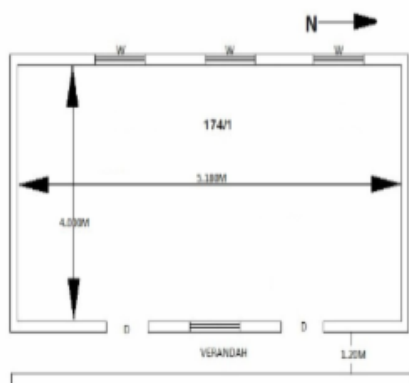

নির্বাচক নিবন্ধন আধিকারিকের স্বাক্ষর

Nazri Naksha

Google Map View

Polling Station Building Front View

Polling Station Front View

Cad View

Key MAP View

1 নাম : পাল্লব মন্ডল পিতার নাম: অনন্ত মন্ডল বাড়ির নং : এন0157 বয়স : 26 লিঙ্গ : পুরুষ	AHY2151025 ফটো উপলব্ধ	2 নাম : উজ্জ্বল নস্কর পিতার নাম: প্রেমচাঁদ নস্কর বাড়ির নং : এন0129 বয়স : 25 লিঙ্গ : পুরুষ	AHY2151090 ফটো উপলব্ধ	3 নাম : ভেডিড মন্ডল পিতার নাম: সোনাভন মন্ডল বাড়ির নং : এন0204 বয়স : 25 লিঙ্গ : পুরুষ	AHY2151108 ফটো উপলব্ধ
4 নাম : পাল্ল মন্ডল পিতার নাম: অনুপ মন্ডল বাড়ির নং : এন0146 বয়স : 25 লিঙ্গ : পুরুষ	AHY2151116 ফটো উপলব্ধ	5 নাম : প্রিতম মন্ডল পিতার নাম: চিত্তরঞ্জন মন্ডল বাড়ির নং : এন0150 বয়স : 25 লিঙ্গ : পুরুষ	AHY2151348 ফটো উপলব্ধ	6 নাম : প্রিয়া নস্কর স্বামীর নাম: অনুপ নস্কর বাড়ির নং : বয়স : 30 লিঙ্গ : মহিলা	AHY1794544 ফটো উপলব্ধ
7 নাম : হাসান খলিফা পিতার নাম: লতিফ খলিফা বাড়ির নং : n0259 বয়স : 61 লিঙ্গ : পুরুষ	WB/24/169/342505 ফটো উপলব্ধ	8 নাম : তনুশ্রী ঢালী স্বামীর নাম: মিঠু ঢালী বাড়ির নং : n0255 বয়স : 42 লিঙ্গ : মহিলা	AHY1634328 ফটো উপলব্ধ	9 নাম : লক্ষ্মীকান্ত ঢালী পিতার নাম: অভিজিৎ ঢালী বাড়ির নং : এন0174 বয়স : 22 লিঙ্গ : পুরুষ	AHY2626760 ফটো উপলব্ধ
10 নাম : প্রিয়াঙ্কা রায় স্বামীর নাম: সঞ্জু রায় বাড়ির নং : N0178 বয়স : 27 লিঙ্গ : মহিলা	AHY2485399 ফটো উপলব্ধ	11 নাম : পিঙ্কি থান্দার স্বামীর নাম: কার্তিক থান্দার বাড়ির নং : এন0050 বয়স : 28 লিঙ্গ : মহিলা	AHY2151033 ফটো উপলব্ধ	12 নাম : অর্পিতা দাস পিতার নাম: অরুণ কুমার দাস বাড়ির নং : নং040 বয়স : 26 লিঙ্গ : মহিলা	YTZ1844190 ফটো উপলব্ধ
13 নাম : রীতা দাস স্বামীর নাম: কার্তিক দাস বাড়ির নং : n0258 বয়স : 67 লিঙ্গ : মহিলা	WB/24/169/621444 ফটো উপলব্ধ	14 নাম : উত্তম নস্কর পিতার নাম: নিমাই নস্কর বাড়ির নং : n0002 বয়স : 41 লিঙ্গ : পুরুষ	AHY1160332 ফটো উপলব্ধ	15 নাম : রেবা নস্কর স্বামীর নাম: নিমাই চন্দ্র নস্কর বাড়ির নং : n0049 বয়স : 65 লিঙ্গ : মহিলা	AHY2234714 ফটো উপলব্ধ
16 নাম : সঞ্জিব নস্কর পিতার নাম: নিমাই নস্কর বাড়ির নং : n0049 বয়স : 44 লিঙ্গ : পুরুষ	HXF2127033 ফটো উপলব্ধ	17 নাম : সুদীপ্তা নস্কর পিতার নাম: মদন নস্কর বাড়ির নং : এন0085 বয়স : 28 লিঙ্গ : মহিলা	ATR2509024 ফটো উপলব্ধ	18 নাম : দীপিকা সরদার স্বামীর নাম: দেবাশিস সরদার বাড়ির নং : এন002 বয়স : 28 লিঙ্গ : মহিলা	AHY2626844 ফটো উপলব্ধ
19 নাম : দেবশীষ সরদার পিতার নাম: সন্তোষ সরদার বাড়ির নং : এন002 বয়স : 33 লিঙ্গ : পুরুষ	AHY1431824 ফটো উপলব্ধ	20 নাম : সুদেষ্ণা নস্কর স্বামীর নাম: সঞ্জিব নস্কর বাড়ির নং : N0049 বয়স : 36 লিঙ্গ : মহিলা	AHY2485670 ফটো উপলব্ধ	21 নাম : সাধী নস্কর স্বামীর নাম: বিপ্লব নস্কর বাড়ির নং : n0296 বয়স : 46 লিঙ্গ : মহিলা	AHY2036093 ফটো উপলব্ধ
22 নাম : সুপ্রিয়া নস্কর স্বামীর নাম: চিরন নস্কর বাড়ির নং : n0323 বয়স : 28 লিঙ্গ : মহিলা	AHY2124519 ফটো উপলব্ধ	23 নাম : অলকা পার্শি স্বামীর নাম: রামলাল পার্শি বাড়ির নং : এন0024 বয়স : 76 লিঙ্গ : মহিলা	WB/24/169/255102 ফটো উপলব্ধ	24 নাম : সরস্বতী সরদার পিতার নাম: সুভাশীষ সরদার বাড়ির নং : N0024 বয়স : 29 লিঙ্গ : মহিলা	AHY2485605 ফটো উপলব্ধ
25 নাম : মহামায়া সরদার স্বামীর নাম: সন্তোষ সরদার বাড়ির নং : n0024 বয়স : 46 লিঙ্গ : মহিলা	HXF1506278 ফটো উপলব্ধ	26 নাম : সন্তোষ সরদার পিতার নাম: মোহন সরদার বাড়ির নং : n0024 বয়স : 51 লিঙ্গ : পুরুষ	WB/24/169/273008 ফটো উপলব্ধ	27 নাম : সুভাশীষ সরদার পিতার নাম: সুখেন সরদার বাড়ির নং : n0024 বয়স : 40 লিঙ্গ : পুরুষ	HXF2830586 ফটো উপলব্ধ
28 নাম : ছবি সরদার স্বামীর নাম: সুখেন সরদার বাড়ির নং : n0024 বয়স : 58 লিঙ্গ : মহিলা	WB/24/169/273543 ফটো উপলব্ধ	29 নাম : সরস্বতী সরদার স্বামীর নাম: কেট সরদার বাড়ির নং : n0024 বয়স : 62 লিঙ্গ : মহিলা	AHY2913507 ফটো উপলব্ধ	30 নাম : চন্দ্রিমা সরদার পিতার নাম: সন্তোষ সরদার বাড়ির নং : n0024 বয়স : 28 লিঙ্গ : মহিলা	AHY1952910 ফটো উপলব্ধ