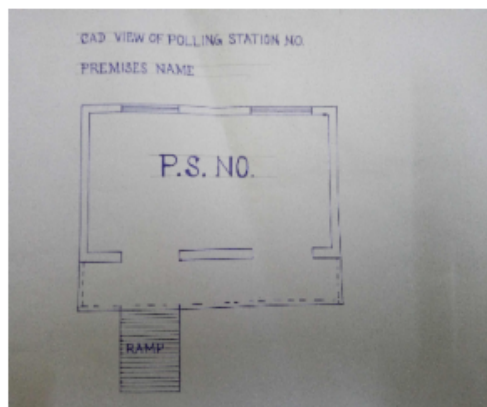

নির্বাচক নিবন্ধন আধিকারিকের স্বাক্ষর

Nazri Naksha

Google Map View

Polling Station Building Front View

Polling Station Front View

Cad View

Key MAP View

1 নাম : হাসিনাবিবি সেপাই স্বামীর নাম: আসরাফ বাড়ির নং : n0075 বয়স : 69 লিঙ্গ : মহিলা	WB/24/169/282200	ফটো উপলব্ধ	2 নাম : মেরাজ সেপাই পিতার নাম: আসরাফ বাড়ির নং : n0075 বয়স : 50 লিঙ্গ : পুরুষ	WB/24/169/282001	ফটো উপলব্ধ	3 নাম : মোহেরুন সেপাই স্বামীর নাম: মেরাজ সেপাই বাড়ির নং : n0075 বয়স : 40 লিঙ্গ : মহিলা	AHY1497973	ফটো উপলব্ধ
4 নাম : ইসলাম আলি সেপাই পিতার নাম: ওয়াজেদ আলি সেপাই বাড়ির নং : n0075 বয়স : 65 লিঙ্গ : পুরুষ	AHY2234912	ফটো উপলব্ধ	5 নাম : অম্মিয়াবিবি সেপাই পিতার নাম: ওয়াজেদ আলি বাড়ির নং : n0075 বয়স : 61 লিঙ্গ : মহিলা	HXF1507326	ফটো উপলব্ধ	6 নাম : রোসেনারা সেপাই স্বামীর নাম: ইসলাম আলি সিপাই বাড়ির নং : n0075 বয়স : 59 লিঙ্গ : মহিলা	WB/24/169/282518	ফটো উপলব্ধ
7 নাম : সিরাজ সেপাই পিতার নাম: আসরাফ সেপাই বাড়ির নং : n0075 বয়স : 45 লিঙ্গ : পুরুষ	HXF2549319	ফটো উপলব্ধ	8 নাম : ইমরাজ সেপাই পিতার নাম: আশরাফ সেপাই বাড়ির নং : n0075 বয়স : 39 লিঙ্গ : পুরুষ	HXF2832244	ফটো উপলব্ধ	9 নাম : জলি সেপাই স্বামীর নাম: ইমরাজ সেপাই বাড়ির নং : n0075 বয়স : 32 লিঙ্গ : মহিলা	AHY1785849	ফটো উপলব্ধ
10 নাম : সেলিম সেরদার স্বামীর নাম: আবদুল্লা সেরদার বাড়ির নং : n0071 বয়স : 39 লিঙ্গ : পুরুষ	HXF3146594	ফটো উপলব্ধ	11 নাম : সেখ ইকবাল পিতার নাম: সেখ সারাবুদ্দিন বাড়ির নং : n0199 বয়স : 37 লিঙ্গ : পুরুষ	HXF3225596	ফটো উপলব্ধ	12 নাম : সেলিম সরদার পিতার নাম: আবদুল্লা সরদার বাড়ির নং : n0071 বয়স : 39 লিঙ্গ : পুরুষ	HXF3148855	ফটো উপলব্ধ
13 নাম : সাইফুল আলম সর্দার পিতার নাম: আবদুল্লা বাড়ির নং : n0071 বয়স : 41 লিঙ্গ : পুরুষ	HXF2548709	ফটো উপলব্ধ	14 নাম : রুকসানা সেখ পিতার নাম: আলাউদ্দিন সেখ বাড়ির নং : n0159 বয়স : 33 লিঙ্গ : মহিলা	AHY1635036	ফটো উপলব্ধ	15 নাম : রেহেনা খাতুন স্বামীর নাম: সাবির আলি শেখ বাড়ির নং : 174 বয়স : 38 লিঙ্গ : মহিলা	AHY1786375	ফটো উপলব্ধ
16 নাম : আফ্রা মোল্লা স্বামীর নাম: খুরশিদ মোল্লা বাড়ির নং : n0217 বয়স : 32 লিঙ্গ : মহিলা	AHY1786102	ফটো উপলব্ধ	17 নাম : আনোয়ারা লস্কর স্বামীর নাম: আকবর আলি লস্কর বাড়ির নং : n0098 বয়স : 45 লিঙ্গ : মহিলা	HXF1509371	ফটো উপলব্ধ	18 নাম : মফিদুল সেখ পিতার নাম: মাল্লান সেখ বাড়ির নং : n0253 বয়স : 29 লিঙ্গ : পুরুষ	AHY2070688	ফটো উপলব্ধ
19 নাম : সরবিলা খা পিতার নাম: এরপান মল্লিক বাড়ির নং : n0259 বয়স : 26 লিঙ্গ : মহিলা	AHY2124568	ফটো উপলব্ধ	20 নাম : রেশমা মোল্লা স্বামীর নাম: আউলাদ হোসেন মোল্লা বাড়ির নং : n0246 বয়স : 31 লিঙ্গ : মহিলা	AHY1648203	ফটো উপলব্ধ	21 নাম : সাহিমা মোল্লা পিতার নাম: মানিক মোল্লা বাড়ির নং : 129 বয়স : 29 লিঙ্গ : মহিলা	AHY2156610	ফটো উপলব্ধ
22 নাম : সমিরোন সেখ স্বামীর নাম: ফরিদ হোসেন সেখ বাড়ির নং : 111 বয়স : 30 লিঙ্গ : মহিলা	AHY2156628	ফটো উপলব্ধ	23 নাম : হালিম মোল্লা পিতার নাম: সেলিম মোল্লা বাড়ির নং : 1 বয়স : 27 লিঙ্গ : পুরুষ	AHY2156636	ফটো উপলব্ধ	24 নাম : তোসমিনা মোল্লা পিতার নাম: সেলিম মোল্লা বাড়ির নং : 128 বয়স : 33 লিঙ্গ : মহিলা	AHY2156644	ফটো উপলব্ধ
25 নাম : শর্মিলা মোল্লা পিতার নাম: সেলিম মোল্লা বাড়ির নং : 128 বয়স : 34 লিঙ্গ : মহিলা	AHY2156651	ফটো উপলব্ধ	26 নাম : দেবশীষ সাধুখাঁ পিতার নাম: কাশীনাথ সাধুখাঁ বাড়ির নং : n0050 বয়স : 46 লিঙ্গ : পুরুষ	HXF2548808	ফটো উপলব্ধ	27 নাম : মঞ্জুরা খাতুন পিতার নাম: সেখ মোজ্জার বাড়ির নং : এন0098 বয়স : 25 লিঙ্গ : মহিলা	AHY2151280	ফটো উপলব্ধ
28 নাম : মুরশিদা বিবি সেখ স্বামীর নাম: ময়নুদ্দিন সেখ বাড়ির নং : n0106 বয়স : 59 লিঙ্গ : মহিলা	WB/24/169/282133	ফটো উপলব্ধ	29 নাম : সোলামনি খাতুন পিতার নাম: সাহানুর সেখ বাড়ির নং : 110 বয়স : 27 লিঙ্গ : মহিলা	AHY2156594	ফটো উপলব্ধ	30 নাম : তানজিলা খাতুন পিতার নাম: ময়নুদ্দিন সেখ বাড়ির নং : n0106 বয়স : 30 লিঙ্গ : মহিলা	AHY1953272	ফটো উপলব্ধ