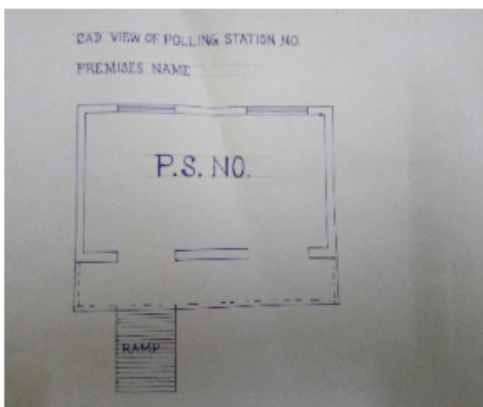

নির্বাচক নিবন্ধন আধিকারিকের স্বাক্ষর

Nazri Naksha

Google Map View

Polling Station Building Front View

Polling Station Front View

Cad View

Key MAP View

1 নাম : আমিনা বেগম মীর স্বামীর নাম: আবু তালেব মীর বাড়ির নং : n0061 বয়স : 47 লিঙ্গ : মহিলা	HXF1503374 ফটো উপলব্ধ	2 নাম : রুনা বেগম মীর স্বামীর নাম: হাউসাবদ্দিন মীর বাড়ির নং : n0061 বয়স : 47 লিঙ্গ : মহিলা	AHY1421981 ফটো উপলব্ধ	3 নাম : মানোয়ারা মন্ডল স্বামীর নাম: ইসরাইল মন্ডল বাড়ির নং : ২৩১ বয়স : 55 লিঙ্গ : মহিলা	AHY2706257 ফটো উপলব্ধ
4 নাম : নিভিয়া মেহক কুরেশি স্বামীর নাম: আকিব কুরেশি বাড়ির নং : এন0061 বয়স : 23 লিঙ্গ : মহিলা	AHY2675221 ফটো উপলব্ধ	5 নাম : সাধনা ধনী স্বামীর নাম: রঘুনাথ ধনী বাড়ির নং : n0006 বয়স : 63 লিঙ্গ : মহিলা	WB/24/169/261070 ফটো উপলব্ধ	6 নাম : মহঃ ইউসুফ মোল্লা পিতার নাম: গোলাম মোল্লা বাড়ির নং : n0204 বয়স : 58 লিঙ্গ : পুরুষ	AHY1787175 ফটো উপলব্ধ
7 নাম : সায়ফা মোল্লা স্বামীর নাম: মহঃ ইউসুফ মোল্লা বাড়ির নং : n0205 বয়স : 51 লিঙ্গ : মহিলা	AHY1787183 ফটো উপলব্ধ	8 নাম : আনারুল সেখ পিতার নাম: মেসবাবুদ্দিন বাড়ির নং : n0183 বয়স : 60 লিঙ্গ : পুরুষ	AHY1422328 ফটো উপলব্ধ	9 নাম : মানোয়ারা বেগম সেখ স্বামীর নাম: আনারুল বাড়ির নং : n0184 বয়স : 51 লিঙ্গ : মহিলা	AHY1422336 ফটো উপলব্ধ
10 নাম : সন্তোষী মন্ডল স্বামীর নাম: দেবু প্রসাদ মন্ডল বাড়ির নং : n0213 বয়স : 47 লিঙ্গ : মহিলা	HXF2535052 ফটো উপলব্ধ	11 নাম : আনজু বেগম স্বামীর নাম: আলকাহার মন্ডল বাড়ির নং : n0213 বয়স : 43 লিঙ্গ : মহিলা	WB/24/169/261432 ফটো উপলব্ধ	12 নাম : দেবুপ্রসাদ মন্ডল পিতার নাম: মহাদেব মন্ডল বাড়ির নং : n0213 বয়স : 56 লিঙ্গ : পুরুষ	WB/24/169/261623 ফটো উপলব্ধ
13 নাম : ষোড়শীচরন মন্ডল পিতার নাম: চুনীলাল মন্ডল বাড়ির নং : n0213 বয়স : 65 লিঙ্গ : পুরুষ	WB/24/169/261297 ফটো উপলব্ধ	14 নাম : সেখ রুবি স্বামীর নাম: হাপিজুদ্দিন সেখ বাড়ির নং : n0213 বয়স : 42 লিঙ্গ : মহিলা	WB/24/169/681321 ফটো উপলব্ধ	15 নাম : মহানাছ বেগম স্বামীর নাম: শাকিল কোরেসি বাড়ির নং : n0252 বয়স : 47 লিঙ্গ : মহিলা	AHY2092351 ফটো উপলব্ধ
16 নাম : সেখ জাহিদ পিতার নাম: সেখ জাকির বাড়ির নং : n0257 বয়স : 29 লিঙ্গ : পুরুষ	AHY2092401 ফটো উপলব্ধ	17 নাম : সেখ জাহিদ পিতার নাম: নাসির সেখ বাড়ির নং : n0257 বয়স : 29 লিঙ্গ : পুরুষ	AHY2092427 ফটো উপলব্ধ	18 নাম : আনসারি খাতুন পিতার নাম: আকতার মিদে বাড়ির নং : n0273 বয়স : 26 লিঙ্গ : মহিলা	AHY2092559 ফটো উপলব্ধ
19 নাম : সাবেরা বেগম স্বামীর নাম: জয়নাল সেখ বাড়ির নং : n0129 বয়স : 47 লিঙ্গ : মহিলা	HXF2120848 ফটো উপলব্ধ	20 নাম : আজমির খাতুন পিতার নাম: জয়নাল সেখ বাড়ির নং : n0129 বয়স : 47 লিঙ্গ : মহিলা	AHY1867423 ফটো উপলব্ধ	21 নাম : নেহা আফরিন স্বামীর নাম: চাঁদ বাবু কুরেশী বাড়ির নং : n0276 বয়স : 32 লিঙ্গ : মহিলা	AHY2092583 ফটো উপলব্ধ
22 নাম : ইসরত জাহা কুরেশী পিতার নাম: রিয়াজ কুরেশী বাড়ির নং : n0189 বয়স : 42 লিঙ্গ : মহিলা	HXF3009347 ফটো উপলব্ধ	23 নাম : বিশজিৎ ধনী পিতার নাম: রঘুনাথ ধনী বাড়ির নং : n0213 বয়স : 46 লিঙ্গ : পুরুষ	HXF3006954 ফটো উপলব্ধ	24 নাম : হুসনা খাতুন স্বামীর নাম: মহঃ কাশিম বাড়ির নং : n0038 বয়স : 66 লিঙ্গ : মহিলা	WB/24/169/261160 ফটো উপলব্ধ
25 নাম : শাকিল কোরেসি পিতার নাম: আহমদ কোরেসি বাড়ির নং : n0030 বয়স : 49 লিঙ্গ : পুরুষ	HXF3006673 ফটো উপলব্ধ	26 নাম : ওয়াকিল কুরেশি পিতার নাম: আহমেদ কুরেশি বাড়ির নং : n0030 বয়স : 38 লিঙ্গ : পুরুষ	AHY1160936 ফটো উপলব্ধ	27 নাম : নাসিম কোরেসী পিতার নাম: আহমাদ কোরেসী বাড়ির নং : n0030 বয়স : 37 লিঙ্গ : পুরুষ	AHY1160951 ফটো উপলব্ধ
28 নাম : রুকসার সেখ পিতার নাম: সেখ মোস্তাফা বাড়ির নং : এন003 বয়স : 27 লিঙ্গ : মহিলা	AHY2173540 ফটো উপলব্ধ	29 নাম : সাহিদ মঞ্জিল পিতার নাম: সামিম মঞ্জিল বাড়ির নং : 1 বয়স : 29 লিঙ্গ : পুরুষ	AHY2186104 ফটো উপলব্ধ	30 নাম : ডালিয়া সার্বার স্বামীর নাম: আবুল বাসার সার্বার বাড়ির নং : 1 বয়স : 38 লিঙ্গ : মহিলা	AHY2186120 ফটো উপলব্ধ