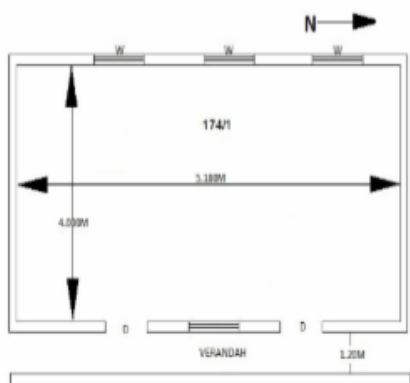

নির্বাচক নিবন্ধন আধিকারিকের স্বাক্ষর

Nazri Naksha

Google Map View

Polling Station Building Front View

Polling Station Front View

Cad View

Key MAP View

|  |                                |  |                                |  |                                |
|--|--------------------------------|--|--------------------------------|--|--------------------------------|
| 1<br>নাম : নসিমা খাতুন<br>স্বামীর নাম: আনিস মন্ডল<br>বাড়ির নং : এন0105<br>বয়স : 22 লিঙ্গ : মহিলা           | AHY2680049<br>ফটো উপলব্ধ       | 2<br>নাম : সেখ কাউছার<br>পিতার নাম: সেখ মহম্মদ আলম<br>বাড়ির নং : এন0012<br>বয়স : 22 লিঙ্গ : পুরুষ        | AHY2675965<br>ফটো উপলব্ধ       | 3<br>নাম : সেখ হাসরাত<br>পিতার নাম: সেখ মহঃ আলম<br>বাড়ির নং : এন0058<br>বয়স : 23 লিঙ্গ : মহিলা           | AHY2675973<br>ফটো উপলব্ধ       |
| 4<br>নাম : সেখ হাসিনা<br>পিতার নাম: সেখ মহম্মদ আলম<br>বাড়ির নং : এন0056<br>বয়স : 24 লিঙ্গ : মহিলা          | AHY2675981<br>ফটো উপলব্ধ       | 5<br>নাম : সেখ ফিরোজ<br>পিতার নাম: সেখ হাবিবুর<br>বাড়ির নং : এন0065<br>বয়স : 22 লিঙ্গ : পুরুষ            | AHY2676005<br>ফটো উপলব্ধ       | 6<br>নাম : সেখ সোভানা<br>পিতার নাম: জাকির সেখ<br>বাড়ির নং : এন0041<br>বয়স : 24 লিঙ্গ : মহিলা             | AHY2676047<br>ফটো উপলব্ধ       |
| 7<br>নাম : নাসিমা মিন্দে<br>স্বামীর নাম: আব্দুল আজিজ মিন্দে<br>বাড়ির নং : এন0048<br>বয়স : 50 লিঙ্গ : মহিলা | AHY1285105<br>ফটো উপলব্ধ       | 8<br>নাম : সাজিদা খাতুন<br>পিতার নাম: মহঃ আজাদ<br>বাড়ির নং : n0094<br>বয়স : 29 লিঙ্গ : মহিলা             | AHY1990902<br>ফটো উপলব্ধ       | 9<br>নাম : মহঃ আলমগীর কুরেসি<br>পিতার নাম: মহঃ আমিন কুরেসি<br>বাড়ির নং : n0047<br>বয়স : 28 লিঙ্গ : পুরুষ | AHY1990944<br>ফটো উপলব্ধ       |
| 10<br>নাম : নওসাদ কয়াল<br>পিতার নাম: ইসমাইল কয়াল<br>বাড়ির নং : n0011<br>বয়স : 45 লিঙ্গ : পুরুষ           | AHY1995620<br>ফটো উপলব্ধ       | 11<br>নাম : সুনীল সিং<br>পিতার নাম: গোপাল সিং<br>বাড়ির নং : n0066<br>বয়স : 28 লিঙ্গ : পুরুষ              | AHY1990928<br>ফটো উপলব্ধ       | 12<br>নাম : সালমা বিবি<br>স্বামীর নাম: আবুল হোসেন<br>বাড়ির নং : n0040<br>বয়স : 39 লিঙ্গ : মহিলা          | AHY2037018<br>ফটো উপলব্ধ       |
| 13<br>নাম : রোজিনা বেগম<br>স্বামীর নাম: নূর উদ্দিন সেখ<br>বাড়ির নং : n0210<br>বয়স : 33 লিঙ্গ : মহিলা       | AHY2037083<br>ফটো উপলব্ধ       | 14<br>নাম : সেখ সাকলাইন মুস্তাক<br>পিতার নাম: সেখ জাকির<br>বাড়ির নং : n0215<br>বয়স : 28 লিঙ্গ : পুরুষ    | AHY2037133<br>ফটো উপলব্ধ       | 15<br>নাম : সেখ আজহারউদ্দিন<br>পিতার নাম: সেখ সাজাহান<br>বাড়ির নং : n0225<br>বয়স : 39 লিঙ্গ : পুরুষ      | HXF2828184<br>ফটো উপলব্ধ       |
| 16<br>নাম : সেখ এমামদ্দিন<br>পিতার নাম: সেখ সাজাহান<br>বাড়ির নং : n0226<br>বয়স : 38 লিঙ্গ : পুরুষ          | HXF2828192<br>ফটো উপলব্ধ       | 17<br>নাম : মানোয়ারা বেগম<br>স্বামীর নাম: সাহাবুদ্দিন সেখ<br>বাড়ির নং : n0221<br>বয়স : 40 লিঙ্গ : মহিলা | AHY0860718<br>ফটো উপলব্ধ       | 18<br>নাম : সেখ আজিজাবেগম<br>স্বামীর নাম: সাকাউদ্দিন<br>বাড়ির নং : n0041<br>বয়স : 52 লিঙ্গ : মহিলা       | HXF1504430<br>ফটো উপলব্ধ       |
| 19<br>নাম : সেখ আজিজাবি<br>পিতার নাম: সেখ সাকাউদ্দিন<br>বাড়ির নং : n0041<br>বয়স : 29 লিঙ্গ : পুরুষ         | AHY1868215<br>ফটো উপলব্ধ       | 20<br>নাম : সেখ আববাসউদ্দীন<br>পিতার নাম: সওগত<br>বাড়ির নং : n0042<br>বয়স : 54 লিঙ্গ : পুরুষ             | AHY2795433<br>ফটো উপলব্ধ       | 21<br>নাম : সেখ মহিমা<br>পিতার নাম: সওগত<br>বাড়ির নং : n0042<br>বয়স : 51 লিঙ্গ : মহিলা                   | HXF3006327<br>ফটো উপলব্ধ       |
| 22<br>নাম : সাফিয়া বিবি<br>স্বামীর নাম: আফতাব<br>বাড়ির নং : n0042<br>বয়স : 48 লিঙ্গ : মহিলা               | AHY0863985<br>ফটো উপলব্ধ       | 23<br>নাম : সামসুরা সেখ<br>স্বামীর নাম: আব্বাসউদ্দিন সেখ<br>বাড়ির নং : n0042<br>বয়স : 45 লিঙ্গ : মহিলা   | AHY1788546<br>ফটো উপলব্ধ       | 24<br>নাম : নাসিমা সেখ<br>পিতার নাম: সেখ আফতাব<br>বাড়ির নং : n0042<br>বয়স : 30 লিঙ্গ : মহিলা             | AHY1788355<br>ফটো উপলব্ধ       |
| 25<br>নাম : সেখ মহসিন<br>পিতার নাম: সৈয়দ<br>বাড়ির নং : n0043<br>বয়স : 61 লিঙ্গ : পুরুষ                    | WB/24/169/258080<br>ফটো উপলব্ধ | 26<br>নাম : সেখ আজিবার<br>পিতার নাম: সৈয়দ<br>বাড়ির নং : n0043<br>বয়স : 56 লিঙ্গ : পুরুষ                 | AHY2856391<br>ফটো উপলব্ধ       | 27<br>নাম : সেখ সুলতানা<br>স্বামীর নাম: মহসিন<br>বাড়ির নং : n0043<br>বয়স : 59 লিঙ্গ : মহিলা              | WB/24/169/258183<br>ফটো উপলব্ধ |
| 28<br>নাম : মাফিজুল কোচ<br>পিতার নাম: মহসিন সেখ<br>বাড়ির নং : n0043<br>বয়স : 33 লিঙ্গ : পুরুষ              | AHY1291392<br>ফটো উপলব্ধ       | 29<br>নাম : সেখ মোস্তার<br>পিতার নাম: নূরমহমদ<br>বাড়ির নং : n0044<br>বয়স : 60 লিঙ্গ : পুরুষ              | WB/24/169/258269<br>ফটো উপলব্ধ | 30<br>নাম : আকলিম বেগম<br>স্বামীর নাম: সেখ মোস্তার<br>বাড়ির নং : n0044<br>বয়স : 38 লিঙ্গ : মহিলা         | AHY1638949<br>ফটো উপলব্ধ       |