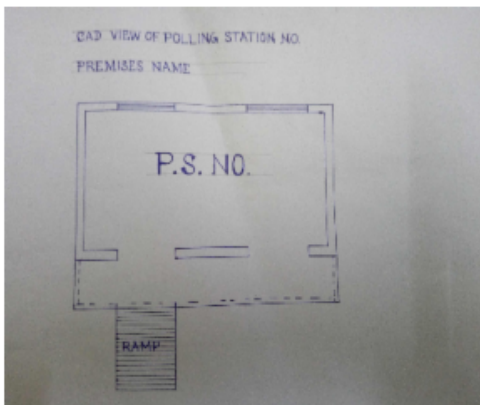

নির্বাচক নিবন্ধন আধিকারিকের স্বাক্ষর

Nazri Naksha

Google Map View

Polling Station Building Front View

Polling Station Front View

Cad View

Key MAP View

1	AHY2093995	ফটো উপলব্ধ	নাম : আফসোনা বেগম স্বামীর নাম: ফিরোজ সরদার বাড়ির নং : n0137 বয়স : 31 লিঙ্গ : মহিলা	2	AHY2094001	ফটো উপলব্ধ	নাম : জোসনা বেগম স্বামীর নাম: নাজিম সেখ বাড়ির নং : n0138 বয়স : 32 লিঙ্গ : মহিলা	3	AHY2094019	ফটো উপলব্ধ	নাম : সালেমা বেগম স্বামীর নাম: আনোয়ার আলি সেখ বাড়ির নং : n0139 বয়স : 28 লিঙ্গ : মহিলা
4	AHY2094027	ফটো উপলব্ধ	নাম : সেখ এসনারা স্বামীর নাম: সেখ সামাদুল বাড়ির নং : n0140 বয়স : 26 লিঙ্গ : মহিলা	5	AHY2094076	ফটো উপলব্ধ	নাম : পাপিয়া বিবি স্বামীর নাম: আব্দুল আজিম তরফদার বাড়ির নং : n0145 বয়স : 30 লিঙ্গ : মহিলা	6	AHY2094084	ফটো উপলব্ধ	নাম : জোসনা বেগম স্বামীর নাম: আমাদুল তরফদার বাড়ির নং : n0146 বয়স : 30 লিঙ্গ : মহিলা
7	AHY2094092	ফটো উপলব্ধ	নাম : এসমোতারা সেখ পিতার নাম: সেখ ইউসুফ বাড়ির নং : n0147 বয়স : 34 লিঙ্গ : মহিলা	8	WPG0661876	ফটো উপলব্ধ	নাম : সাহালম গাজী পিতার নাম: জালালউদ্দিন গাজী বাড়ির নং : সরেংগা বয়স : 30 লিঙ্গ : পুরুষ	9	AHY1294404	ফটো উপলব্ধ	নাম : মাজেদা খাতুন পিতার নাম: আব্দুল সোভান তরফদার বাড়ির নং : n0161 বয়স : 36 লিঙ্গ : মহিলা
10	WPG0993030	ফটো উপলব্ধ	নাম : রুপালী গাজী স্বামীর নাম: সাহালম গাজী বাড়ির নং : সরেংগা বয়স : 32 লিঙ্গ : মহিলা	11	AHY1956010	ফটো উপলব্ধ	নাম : মিনু বেগম সেখ স্বামীর নাম: বদিয়ার জামাল সেখ বাড়ির নং : n0028 বয়স : 37 লিঙ্গ : মহিলা	12	AHY0890012	ফটো উপলব্ধ	নাম : মোসলেমা বেগম স্বামীর নাম: হইদুল মল্লিক বাড়ির নং : n0162 বয়স : 30 লিঙ্গ : মহিলা
13	WB/24/169/345654	ফটো উপলব্ধ	নাম : বদিয়ারজামাল সেখ পিতার নাম: আনোয়ার সেখ বাড়ির নং : n0028 বয়স : 54 লিঙ্গ : পুরুষ	14	HXF3153715	ফটো উপলব্ধ	নাম : মধু সেখ পিতার নাম: ইয়াকুব বাড়ির নং : n0028 বয়স : 42 লিঙ্গ : পুরুষ	15	HXF3153707	ফটো উপলব্ধ	নাম : মতি সেখ মায়ের নাম: জামাতন বিবি বাড়ির নং : n0028 বয়স : 41 লিঙ্গ : পুরুষ
16	AHY1500180	ফটো উপলব্ধ	নাম : হালিমা বেগম স্বামীর নাম: মতি বাড়ির নং : n0028 বয়স : 40 লিঙ্গ : মহিলা	17	AHY1427350	ফটো উপলব্ধ	নাম : হীরা মোল্লা পিতার নাম: আজাদ আলি মোল্লা বাড়ির নং : n0028 বয়স : 36 লিঙ্গ : পুরুষ	18	AHY1791094	ফটো উপলব্ধ	নাম : সামসুদ্দৌল মোল্লা স্বামীর নাম: হীরা মোল্লা বাড়ির নং : n0028 বয়স : 33 লিঙ্গ : মহিলা
19	AHY1641877	ফটো উপলব্ধ	নাম : আজাউদ্দিন সেখ পিতার নাম: সুরাজামাল সেখ বাড়ির নং : n0028 বয়স : 32 লিঙ্গ : পুরুষ	20	HXF3148681	ফটো উপলব্ধ	নাম : আলি হোসেন সেখ মায়ের নাম: জাহানারা বাড়ির নং : n0054 বয়স : 38 লিঙ্গ : পুরুষ	21	HXF1520048	ফটো উপলব্ধ	নাম : বাসিরা বিবি স্বামীর নাম: সেখ সামাদ বাড়ির নং : n0034 বয়স : 58 লিঙ্গ : মহিলা
22	HXF1520709	ফটো উপলব্ধ	নাম : সাহাদোত সেখ পিতার নাম: নুরহোসেন সেখ বাড়ির নং : n0034 বয়স : 56 লিঙ্গ : পুরুষ	23	AHY1500933	ফটো উপলব্ধ	নাম : আব্দুল আজিম তরফদার পিতার নাম: আব্দুল শোভান তরফদার বাড়ির নং : n0164 বয়স : 33 লিঙ্গ : পুরুষ	24	HXF2838738	ফটো উপলব্ধ	নাম : সেখ আমজাদ পিতার নাম: সেখ সামাদ বাড়ির নং : n0034 বয়স : 39 লিঙ্গ : পুরুষ
25	AHY2160612	ফটো উপলব্ধ	নাম : সাবিনা আহমেদ পিতার নাম: মাহফুজ আহমেদ সরদার বাড়ির নং : 1 বয়স : 26 লিঙ্গ : মহিলা	26	AHY1642636	ফটো উপলব্ধ	নাম : নাজিমা বেগম স্বামীর নাম: সারোফদ্দিন মোল্লা বাড়ির নং : 1 বয়স : 37 লিঙ্গ : মহিলা	27	AHY1294347	ফটো উপলব্ধ	নাম : সাবিনা খাতুন সেখ স্বামীর নাম: রাজ্জাক সেখ বাড়ির নং : n0166 বয়স : 36 লিঙ্গ : মহিলা
28	AHY2498871	ফটো উপলব্ধ	নাম : হাবিবা বিবি স্বামীর নাম: আজাউদ্দিন সেখ বাড়ির নং : N0028 বয়স : 29 লিঙ্গ : মহিলা	29	AHY2499143	ফটো উপলব্ধ	নাম : রতন দলুই পিতার নাম: নেপাল দলুই বাড়ির নং : N0059 বয়স : 26 লিঙ্গ : পুরুষ	30	AHY2498590	ফটো উপলব্ধ	নাম : বুমা দলুই স্বামীর নাম: লালু দলুই বাড়ির নং : N0059 বয়স : 38 লিঙ্গ : মহিলা