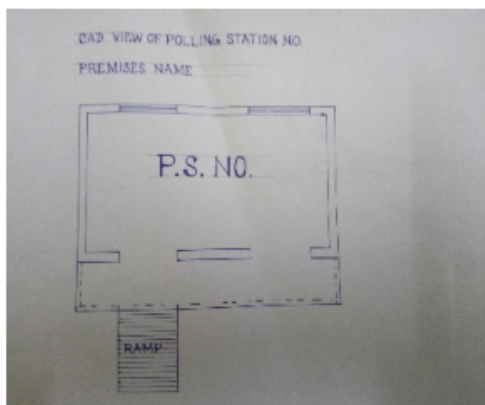

নির্বাচক নিবন্ধন আধিকারিকের স্বাক্ষর

Nazri Naksha

Google Map View

Polling Station Building Front View

Polling Station Front View

Cad View

Key MAP View

1 নাম : সাফিয়া বিবি স্বামীর নাম: আসফ সেখ বাড়ির নং : n0014 বয়স : 76 লিঙ্গ : মহিলা	WB/24/169/345269	ফটো উপলব্ধ	2 নাম : জাসমিনা বেগম স্বামীর নাম: সেখ হামিদ আলি বাড়ির নং : n0070 বয়স : 30 লিঙ্গ : মহিলা	AHY2038248	ফটো উপলব্ধ	3 নাম : রাফিজা বেগম স্বামীর নাম: সাদিক লস্কর বাড়ির নং : n0075 বয়স : 32 লিঙ্গ : মহিলা	AHY1956622	ফটো উপলব্ধ
4 নাম : আসমা বেগম স্বামীর নাম: আব্দুল সেখ বাড়ির নং : n0078 বয়স : 31 লিঙ্গ : মহিলা	AHY2071165	ফটো উপলব্ধ	5 নাম : রেসমিনা বেগম স্বামীর নাম: সেখ আসুম আলি বাড়ির নং : n0079 বয়স : 31 লিঙ্গ : মহিলা	AHY2071173	ফটো উপলব্ধ	6 নাম : মানোয়ারা খাতুন স্বামীর নাম: সারফাদ্দিন সেখ বাড়ির নং : n0081 বয়স : 31 লিঙ্গ : মহিলা	AHY2071199	ফটো উপলব্ধ
7 নাম : সেখ সুমন পিতার নাম: সেখ সইফুদ্দিন বাড়ির নং : n0014 বয়স : 26 লিঙ্গ : পুরুষ	AHY2094274	ফটো উপলব্ধ	8 নাম : হোসনারা খাতুন পিতার নাম: কালাম লস্কর বাড়ির নং : n0086 বয়স : 28 লিঙ্গ : মহিলা	AHY2094316	ফটো উপলব্ধ	9 নাম : হাকিমা খাতুন পিতার নাম: হবিবর মোল্লা বাড়ির নং : n0088 বয়স : 26 লিঙ্গ : মহিলা	AHY2094332	ফটো উপলব্ধ
10 নাম : নাসরিন খাতুন পিতার নাম: সেখ সহবত বাড়ির নং : n0089 বয়স : 28 লিঙ্গ : মহিলা	AHY2094340	ফটো উপলব্ধ	11 নাম : সকিনা বেগম স্বামীর নাম: হাফিজুল দেওয়ান বাড়ির নং : n0093 বয়স : 46 লিঙ্গ : মহিলা	AHY2094381	ফটো উপলব্ধ	12 নাম : সুখরিয়া বেগম স্বামীর নাম: কাবিল সেখ বাড়ির নং : n0073 বয়স : 31 লিঙ্গ : মহিলা	AHY1806843	ফটো উপলব্ধ
13 নাম : মৌসুমী খাতুন অন্যান্য: বরহান সেখ বাড়ির নং : n0091 বয়স : 27 লিঙ্গ : মহিলা	AHY2094365	ফটো উপলব্ধ	14 নাম : মহিমা মল্লিক স্বামীর নাম: জহুর আলি মল্লিক বাড়ির নং : 41 বয়স : 41 লিঙ্গ : মহিলা	AHY1956382	ফটো উপলব্ধ	15 নাম : ওকিমা বেগম স্বামীর নাম: মনতাহের সেখ বাড়ির নং : n0026 বয়স : 33 লিঙ্গ : মহিলা	AHY1956432	ফটো উপলব্ধ
16 নাম : রিয়াসুদ্দিন সেখ পিতার নাম: আসগার সেখ বাড়ির নং : n0026 বয়স : 66 লিঙ্গ : পুরুষ	WB/24/169/345100	ফটো উপলব্ধ	17 নাম : তানজিলা মল্লিক স্বামীর নাম: সফর মল্লিক বাড়ির নং : n0041 বয়স : 59 লিঙ্গ : মহিলা	AHY2278448	ফটো উপলব্ধ	18 নাম : ফজলু হক পিতার নাম: আলাউদ্দিন বাড়ির নং : n0018 বয়স : 57 লিঙ্গ : পুরুষ	WB/24/169/345469	ফটো উপলব্ধ
19 নাম : মমতাজ বিবি সেখ স্বামীর নাম: ফজলু হক বাড়ির নং : n0018 বয়স : 53 লিঙ্গ : মহিলা	WB/24/169/345663	ফটো উপলব্ধ	20 নাম : সামসুদ্দিন সেখ পিতার নাম: আলাউদ্দিন সেখ বাড়ির নং : n0018 বয়স : 56 লিঙ্গ : পুরুষ	HXF1518711	ফটো উপলব্ধ	21 নাম : সুলতানা বিবি স্বামীর নাম: সামসুদ্দিন বাড়ির নং : n0018 বয়স : 45 লিঙ্গ : মহিলা	AHY1427434	ফটো উপলব্ধ
22 নাম : নুরেল সেখ পিতার নাম: আলাউদ্দিন সেখ বাড়ির নং : n0018 বয়স : 53 লিঙ্গ : পুরুষ	WB/24/169/345552	ফটো উপলব্ধ	23 নাম : মুনসুরা বেগম স্বামীর নাম: নুরেল সেখ বাড়ির নং : 18 বয়স : 33 লিঙ্গ : মহিলা	AHY1642388	ফটো উপলব্ধ	24 নাম : সালেহার মল্লিক স্বামীর নাম: হাফিজুল মল্লিক বাড়ির নং : n0018 বয়স : 54 লিঙ্গ : মহিলা	WB/24/169/345631	ফটো উপলব্ধ
25 নাম : আসলাম মল্লিক পিতার নাম: হাফিজুল মল্লিক বাড়ির নং : 18 বয়স : 31 লিঙ্গ : পুরুষ	AHY1642396	ফটো উপলব্ধ	26 নাম : কুহীনা বেগম মল্লিক স্বামীর নাম: জহুরুদ্দীন মল্লিক বাড়ির নং : n0041 বয়স : 33 লিঙ্গ : মহিলা	AHY1991439	ফটো উপলব্ধ	27 নাম : সেখ আফ্রিদি পিতার নাম: সেখ রফিক আলি বাড়ির নং : 44 বয়স : 28 লিঙ্গ : পুরুষ	AHY1991454	ফটো উপলব্ধ
28 নাম : শাহানা বেগম স্বামীর নাম: মহসিন সেখ বাড়ির নং : n0026 বয়স : 69 লিঙ্গ : মহিলা	AHY2865228	ফটো উপলব্ধ	29 নাম : আহমদ সেখ পিতার নাম: আসগার সেখ বাড়ির নং : n0026 বয়স : 71 লিঙ্গ : পুরুষ	WB/24/169/345540	ফটো উপলব্ধ	30 নাম : ফরিদা বেগম সেখ স্বামীর নাম: আহমদ সেখ বাড়ির নং : n0026 বয়স : 67 লিঙ্গ : মহিলা	WB/24/169/345541	ফটো উপলব্ধ