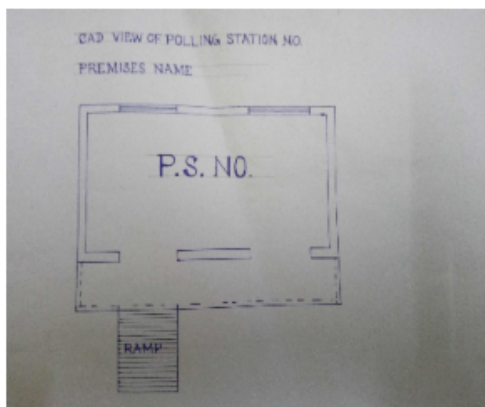

নির্বাচক নিবন্ধন আধিকারিকের স্বাক্ষর

Nazri Naksha

Google Map View

Polling Station Building Front View

Polling Station Front View

Cad View

Key MAP View

1 নাম : সেখ সারিউল পিতার নাম: সেখ জাকির হোসেন বাড়ির নং : এন0052 বয়স : 22 লিঙ্গ : পুরুষ	AHY2695104 ফটো উপলব্ধ	2 নাম : ওমর ফারুক সেখ পিতার নাম: নুরজামাল সেখ সেখ বাড়ির নং : n0052 বয়স : 46 লিঙ্গ : পুরুষ	HXF1522119 ফটো উপলব্ধ	3 নাম : ওমর হাফিজ সেখ পিতার নাম: নুরজামাল সেখ সেখ বাড়ির নং : 052 বয়স : 43 লিঙ্গ : পুরুষ	HXF2157956 ফটো উপলব্ধ
4 নাম : আফসারা বেগম সেখ স্বামীর নাম: নজরুল ইসলাম সেখ বাড়ির নং : n0052 বয়স : 47 লিঙ্গ : মহিলা	HXF2580918 ফটো উপলব্ধ	5 নাম : সাবিনা বেগম স্বামীর নাম: নাজিমুদ্দিন সেখ বাড়ির নং : n0126 বয়স : 53 লিঙ্গ : মহিলা	WB/24/169/276365 ফটো উপলব্ধ	6 নাম : সাবিনা ইয়াসমিন বেগম স্বামীর নাম: তাসিম নুরফা রহমান সেখ বাড়ির নং : 52 বয়স : 36 লিঙ্গ : মহিলা	AHY1644251 ফটো উপলব্ধ
7 নাম : সালমা বেগম স্বামীর নাম: ওমর ফারুক সেখ বাড়ির নং : n0052 বয়স : 33 লিঙ্গ : মহিলা	HXF3229689 ফটো উপলব্ধ	8 নাম : পাখিজা বিবি স্বামীর নাম: নাসিরুল ইসলাম বাড়ির নং : n0052 বয়স : 33 লিঙ্গ : মহিলা	AHY1502202 ফটো উপলব্ধ	9 নাম : তাসিম নুরফা রহমান সেখ পিতার নাম: ওমর ফারুক সেখ বাড়ির নং : n0052 বয়স : 32 লিঙ্গ : পুরুষ	HXF2160091 ফটো উপলব্ধ
10 নাম : জুলেখা স্বামীর নাম: ওমর হাফিজ বাড়ির নং : n0052 বয়স : 33 লিঙ্গ : মহিলা	AHY1502269 ফটো উপলব্ধ	11 নাম : নজরুল ইসলাম সেখ পিতার নাম: আমির সেখ বাড়ির নং : n0052 বয়স : 59 লিঙ্গ : পুরুষ	WB/24/169/351194 ফটো উপলব্ধ	12 নাম : নুরুল হক সেখ পিতার নাম: আমির সেখ বাড়ির নং : n0052 বয়স : 64 লিঙ্গ : পুরুষ	WB/24/169/351472 ফটো উপলব্ধ
13 নাম : উম্মাতুন সেখ স্বামীর নাম: নুরজামাল সেখ বাড়ির নং : n0052 বয়স : 58 লিঙ্গ : মহিলা	HXF0674747 ফটো উপলব্ধ	14 নাম : নুরজামাল সেখ পিতার নাম: আমির আলি সেখ বাড়ির নং : n0052 বয়স : 67 লিঙ্গ : পুরুষ	AHY2863272 ফটো উপলব্ধ	15 নাম : সাকিনাখাতুন মল্লিক পিতার নাম: হেদায়েত মল্লিক বাড়ির নং : n0009 বয়স : 53 লিঙ্গ : মহিলা	WB/24/169/351719 ফটো উপলব্ধ
16 নাম : আক্তার মল্লিক পিতার নাম: আনোয়ার মল্লিক বাড়ির নং : n0009 বয়স : 78 লিঙ্গ : পুরুষ	HXF1521616 ফটো উপলব্ধ	17 নাম : আনসারুল সেখ পিতার নাম: সুবিদ আলি সেখ বাড়ির নং : এন0281 বয়স : 25 লিঙ্গ : পুরুষ	AHY2139764 ফটো উপলব্ধ	18 নাম : সেখ আয়নুল হক পিতার নাম: সুবিদ আলি সেক বাড়ির নং : এন0471 বয়স : 29 লিঙ্গ : পুরুষ	AHY1863521 ফটো উপলব্ধ
19 নাম : আফরোজা খাতুন পিতার নাম: রফিক মল্লিক বাড়ির নং : 8 বয়স : 26 লিঙ্গ : মহিলা	AHY2159861 ফটো উপলব্ধ	20 নাম : মোস্তাফিজুল হক পিতার নাম: লিখু আজাদ আলি বাড়ির নং : 26 বয়স : 26 লিঙ্গ : পুরুষ	AHY2159960 ফটো উপলব্ধ	21 নাম : আমিনা বিবি সেখ স্বামীর নাম: ফারুক সেখ বাড়ির নং : 1 বয়স : 31 লিঙ্গ : মহিলা	AHY2159978 ফটো উপলব্ধ
22 নাম : অহাজুল গায়েন পিতার নাম: ইসরাইল গায়েন বাড়ির নং : 1 বয়স : 44 লিঙ্গ : পুরুষ	LXG3646502 ফটো উপলব্ধ	23 নাম : আবকলিমা সেখ স্বামীর নাম: মোসরাফ সেখ বাড়ির নং : 26 বয়স : 30 লিঙ্গ : মহিলা	AHY2159994 ফটো উপলব্ধ	24 নাম : আসমা বেগম স্বামীর নাম: ফারুক সেখ বাড়ির নং : 1 বয়স : 32 লিঙ্গ : মহিলা	AHY2183317 ফটো উপলব্ধ
25 নাম : সাইদা বেগম স্বামীর নাম: সেখ এবাদ আলি বাড়ির নং : 1 বয়স : 43 লিঙ্গ : মহিলা	AHY2183424 ফটো উপলব্ধ	26 নাম : রেশমা গায়েন স্বামীর নাম: অহাজুল গায়েন বাড়ির নং : 1 বয়স : 41 লিঙ্গ : মহিলা	AHY2183432 ফটো উপলব্ধ	27 নাম : সারবিনা সেখ স্বামীর নাম: রিয়াসউদ্দিন সেখ বাড়ির নং : 1 বয়স : 30 লিঙ্গ : মহিলা	AHY2183556 ফটো উপলব্ধ
28 নাম : সিরাজ সেখ পিতার নাম: রফিক সেখ বাড়ির নং : 1 বয়স : 27 লিঙ্গ : পুরুষ	AHY2183598 ফটো উপলব্ধ	29 নাম : আরজনা সেখ স্বামীর নাম: সিরাজ সেখ বাড়ির নং : 1 বয়স : 29 লিঙ্গ : মহিলা	AHY2183648 ফটো উপলব্ধ	30 নাম : আনোয়ারা বিবি স্বামীর নাম: আসরাফ সিখ বাড়ির নং : n0186 বয়স : 71 লিঙ্গ : মহিলা	AHY2086916 ফটো উপলব্ধ