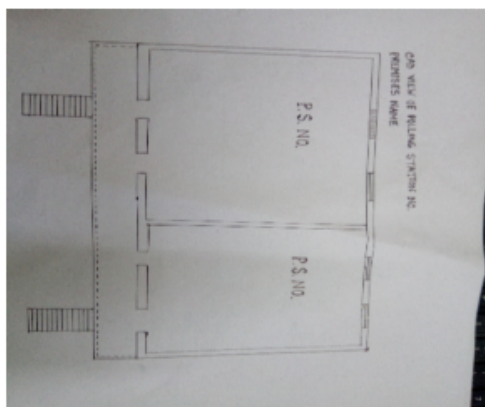

নির্বাচক নিবন্ধন আধিকারিকের স্বাক্ষর

Nazri Naksha

Google Map View

Polling Station Building Front View

Polling Station Front View

Cad View

Key MAP View

বিধানসভা নির্বাচনক্ষেত্রের নং, নাম : 174-সাঁকরাইল
ভাগ নং, নাম : 1-মহিয়াড়ী আনন্দধাম, নাথপাড়া, দাসপাড়া ও মাঝিপাড়া