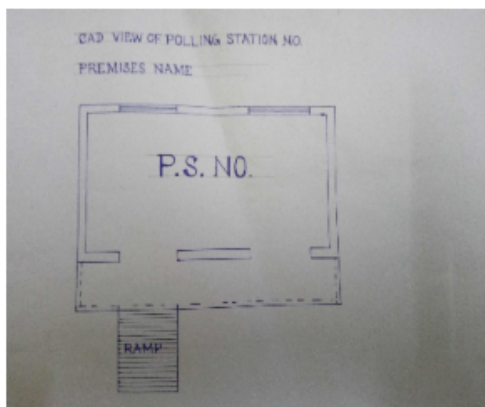

নির্বাচক নিবন্ধন আধিকারিকের স্বাক্ষর

Nazri Naksha

Google Map View

Polling Station Building Front View

Polling Station Front View

Cad View

Key MAP View

| | | | | | |
|---|--------------------------|---|--------------------------|---|--------------------------|
| 1 নাম : সাবিনা বেগম স্বামীর নাম : হাফিজুল সেখ বাড়ির নং : n0120 বয়স : 23 লিঙ্গ : মহিলা | HXF3149762 ফটো উপলব্ধ | 2 নাম : আরজিনা জমাদার পিতার নাম : সহিদ জমাদার বাড়ির নং : n0189 বয়স : 30 লিঙ্গ : মহিলা | AHY1775527 ফটো উপলব্ধ | 3 নাম : সেখ জুবায়ের পিতার নাম : সেখ সাজাহান বাড়ির নং : n0188 বয়স : 23 লিঙ্গ : পুরুষ | AHY2087310 ফটো উপলব্ধ |
| 4 নাম : সেখ আব্দুল হালিম পিতার নাম : সেখ নয়নুদ্দিন বাড়ির নং : n0144 বয়স : 29 লিঙ্গ : পুরুষ | AHY2087278 ফটো উপলব্ধ | 5 নাম : সেখ হাবিবুল পিতার নাম : সেখ ইসা বাড়ির নং : n0193 বয়স : 29 লিঙ্গ : পুরুষ | AHY2087260 ফটো উপলব্ধ | 6 নাম : সেখ আসপদ্দিন পিতার নাম : সেখ মোকতার বাড়ির নং : n0177 বয়স : 27 লিঙ্গ : পুরুষ | AHY2087203 ফটো উপলব্ধ |
| 7 নাম : তাইবা খাতুন পিতার নাম : নুরউদ্দিন সেখ বাড়ির নং : n0176 বয়স : 26 লিঙ্গ : মহিলা | AHY2087195 ফটো উপলব্ধ | 8 নাম : সেখ সুরাবুদ্দিন পিতার নাম : সেখ সফিক বাড়ির নং : n0168 বয়স : 27 লিঙ্গ : পুরুষ | AHY2087112 ফটো উপলব্ধ | 9 নাম : সেখ ইনজামুর পিতার নাম : সেখ আসমাতুল্লা বাড়ির নং : n0167 বয়স : 28 লিঙ্গ : পুরুষ | AHY2087104 ফটো উপলব্ধ |
| 10 নাম : ওহিদা খাতুন পিতার নাম : সেখ আসগার বাড়ির নং : n0165 বয়স : 27 লিঙ্গ : মহিলা | AHY2087088 ফটো উপলব্ধ | 11 নাম : তায়েবা খাতুন পিতার নাম : সেখ আসগার বাড়ির নং : n0164 বয়স : 26 লিঙ্গ : মহিলা | AHY2087070 ফটো উপলব্ধ | 12 নাম : সেখ সেলিম পিতার নাম : সেখ জাক্বার বাড়ির নং : n0163 বয়স : 26 লিঙ্গ : পুরুষ | AHY2087062 ফটো উপলব্ধ |
| 13 নাম : সেখ বিয়্যাহ পিতার নাম : সেখ আসমাতুল্লা বাড়ির নং : n0161 বয়স : 30 লিঙ্গ : পুরুষ | AHY2087047 ফটো উপলব্ধ | 14 নাম : গোলাপসা আছতারী পিতার নাম : আতিবার সেখ বাড়ির নং : n0160 বয়স : 29 লিঙ্গ : মহিলা | AHY2087039 ফটো উপলব্ধ | 15 নাম : সেখ কিসকত পিতার নাম : সেখ সাহালম বাড়ির নং : n0175 বয়স : 30 লিঙ্গ : পুরুষ | AHY2087187 ফটো উপলব্ধ |
| 16 নাম : তাহিনা খাতুন পিতার নাম : নজরুল ইসলাম সেখ বাড়ির নং : n0170 বয়স : 28 লিঙ্গ : মহিলা | AHY2087138 ফটো উপলব্ধ | 17 নাম : সেখ সাজাহান পিতার নাম : সেখ আলুউদ্দিন বাড়ির নং : n0149 বয়স : 30 লিঙ্গ : পুরুষ | AHY2086924 ফটো উপলব্ধ | 18 নাম : সেখ আলোয়া বিবি স্বামীর নাম : সেখ সফিক বাড়ির নং : n0029 বয়স : 61 লিঙ্গ : মহিলা | AHY2254522 ফটো উপলব্ধ |
| 19 নাম : সেখ কুলসামা পিতার নাম : সেখ আব্বাস বাড়ির নং : n0143 বয়স : 29 লিঙ্গ : মহিলা | AHY2039303 ফটো উপলব্ধ | 20 নাম : আসমা খাতুন পিতার নাম : হারুন সেখ বাড়ির নং : n0141 বয়স : 29 লিঙ্গ : মহিলা | AHY2039287 ফটো উপলব্ধ | 21 নাম : সেখ সাইফুল পিতার নাম : সারাবুদ্দিন সেখ বাড়ির নং : n0134 বয়স : 28 লিঙ্গ : পুরুষ | AHY2039212 ফটো উপলব্ধ |
| 22 নাম : নাসিমা খাতুন পিতার নাম : সেখ আলোয়ার বাড়ির নং : n0129 বয়স : 28 লিঙ্গ : মহিলা | AHY2039162 ফটো উপলব্ধ | 23 নাম : সেখ ইব্রাহিম পিতার নাম : নুর মহম্মাদ সেখ বাড়ির নং : n0126 বয়স : 30 লিঙ্গ : পুরুষ | AHY2039139 ফটো উপলব্ধ | 24 নাম : সারমিনা বেগম স্বামীর নাম : সেখ আমির বাড়ির নং : n0122 বয়স : 32 লিঙ্গ : মহিলা | AHY1991694 ফটো উপলব্ধ |
| 25 নাম : জামির সেখ পিতার নাম : সেখ দাউত বাড়ির নং : 1 বয়স : 27 লিঙ্গ : পুরুষ | AHY2153286 ফটো উপলব্ধ | 26 নাম : সেখ জাকির হোসেন পিতার নাম : সেখ দাইয়ান বাড়ির নং : 46 বয়স : 25 লিঙ্গ : পুরুষ | AHY2153288 ফটো উপলব্ধ | 27 নাম : হাসিবুল সেখ পিতার নাম : সেখ নয়নুদ্দিন বাড়ির নং : 1 বয়স : 25 লিঙ্গ : পুরুষ | AHY2153344 ফটো উপলব্ধ |
| 28 নাম : সেখ মাহফুজুর রহমান পিতার নাম : জাকারিয়া সেখ বাড়ির নং : 000 বয়স : 25 লিঙ্গ : পুরুষ | AHY2183275 ফটো উপলব্ধ | 29 নাম : সেখ সাকক পিতার নাম : সেখ মকবুল বাড়ির নং : 66 বয়স : 25 লিঙ্গ : পুরুষ | AHY2153997 ফটো উপলব্ধ | 30 নাম : লিলুফা খাতুন স্বামীর নাম : আব্দুল খালেক মোল্লা বাড়ির নং : বয়স : 36 লিঙ্গ : মহিলা | AHY1413228 ফটো উপলব্ধ |