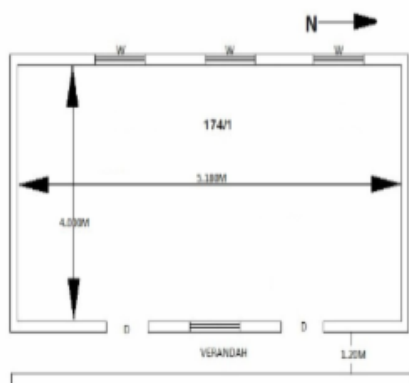

নির্বাচক নিবন্ধন আধিকারিকের স্বাক্ষর

Nazri Naksha

Google Map View

Polling Station Building Front View

Polling Station Front View

Cad View

Key MAP View

1 নাম : রহিমা বেগম স্বামীর নাম : আমসার হাজদার বাড়ির নং : n0807 বয়স : 48 লিঙ্গ : মহিলা	AHY1958594 ফটো উপলব্ধ	2 নাম : স্বদেশ ঘাঁটি পিতার নাম : তপন ঘাঁটি বাড়ির নং : n0165 বয়স : 28 লিঙ্গ : পুরুষ	AHY1958800 ফটো উপলব্ধ	3 নাম : সেখ সাকিলা বিবি স্বামীর নাম : সাজ্জাত সেখ বাড়ির নং : n0209 বয়স : 58 লিঙ্গ : মহিলা	WB/24/169/321148 ফটো উপলব্ধ
4 নাম : সেখ রাজু সেখ মায়ের নাম : সেখ রবজেল সেখ বাড়ির নং : n0152 বয়স : 41 লিঙ্গ : পুরুষ	AHY1991843 ফটো উপলব্ধ	5 নাম : সোনা বিবি স্বামীর নাম : হাবিল সেখ বাড়ির নং : n0833 বয়স : 29 লিঙ্গ : মহিলা	AHY2039394 ফটো উপলব্ধ	6 নাম : সেখ ইজাজ পিতার নাম : সেখ নূর ইসলাম বাড়ির নং : n0227 বয়স : 27 লিঙ্গ : পুরুষ	AHY2039436 ফটো উপলব্ধ
7 নাম : সেখ কুসুম বেগম স্বামীর নাম : মজিবুল হক বাড়ির নং : n0888 বয়স : 48 লিঙ্গ : মহিলা	AHY2039527 ফটো উপলব্ধ	8 নাম : সেখ মুরসীদ পিতার নাম : মোকাইল সেখ বাড়ির নং : n0239 বয়স : 28 লিঙ্গ : পুরুষ	AHY2039535 ফটো উপলব্ধ	9 নাম : ফতেমা বেগম স্বামীর নাম : হুদয় সেখ বাড়ির নং : n0849 বয়স : 27 লিঙ্গ : মহিলা	AHY2087328 ফটো উপলব্ধ
10 নাম : সেখ সুরিফা পিতার নাম : সেখ জলিল বাড়ির নং : n0885 বয়স : 28 লিঙ্গ : পুরুষ	AHY2087385 ফটো উপলব্ধ	11 নাম : সেখ আরমিনা পিতার নাম : সেখ আসগার আলী বাড়ির নং : n0260 বয়স : 27 লিঙ্গ : পুরুষ	AHY2087435 ফটো উপলব্ধ	12 নাম : সেখ মাহিনা পিতার নাম : সেখ হায়দার আলী বাড়ির নং : n0844 বয়স : 23 লিঙ্গ : পুরুষ	AHY1503499 ফটো উপলব্ধ
13 নাম : সেখ কামিনি বিবি স্বামীর নাম : মাতিন সেখ বাড়ির নং : n0153 বয়স : 45 লিঙ্গ : মহিলা	AHY1503481 ফটো উপলব্ধ	14 নাম : ফতেমা বেগম স্বামীর নাম : মোক্তার আলি সেখ বাড়ির নং : 29 বয়স : 39 লিঙ্গ : মহিলা	AHY1645993 ফটো উপলব্ধ	15 নাম : মোক্তার আলি সেখ পিতার নাম : আলিমাছ সেখ বাড়ির নং : n0029 বয়স : 46 লিঙ্গ : পুরুষ	HXF2567535 ফটো উপলব্ধ
16 নাম : সেখ সাইফুল পিতার নাম : সেখ জলিল বাড়ির নং : n0029 বয়স : 30 লিঙ্গ : পুরুষ	AHY1870021 ফটো উপলব্ধ	17 নাম : সরিফা বেগম স্বামীর নাম : সাজ্জাদ সেখ বাড়ির নং : n0287 বয়স : 32 লিঙ্গ : মহিলা	AHY2087708 ফটো উপলব্ধ	18 নাম : সেখ আসুরা খাতুন পিতার নাম : সেখ মোকাইল বাড়ির নং : n0265 বয়স : 26 লিঙ্গ : মহিলা	AHY2087484 ফটো উপলব্ধ
19 নাম : সেখ মনতাজ পিতার নাম : সেখ মোকাইল বাড়ির নং : n0264 বয়স : 26 লিঙ্গ : পুরুষ	AHY2087476 ফটো উপলব্ধ	20 নাম : সেখ আসপিয়া বেগম স্বামীর নাম : মিনসার সেখ বাড়ির নং : n0269 বয়স : 29 লিঙ্গ : মহিলা	AHY2087526 ফটো উপলব্ধ	21 নাম : সেখ রাজেস পিতার নাম : সেখ নূরউদ্দিন বাড়ির নং : 000 বয়স : 25 লিঙ্গ : পুরুষ	AHY2182947 ফটো উপলব্ধ
22 নাম : সেখ মনিসা বেগম স্বামীর নাম : সেখ খায়রুল বাড়ির নং : n0165 বয়স : 27 লিঙ্গ : মহিলা	AHY2475960 ফটো উপলব্ধ	23 নাম : মোস্তাকিন সেখ পিতার নাম : মহাসীন সেখ বাড়ির নং : বয়স : 32 লিঙ্গ : পুরুষ	AHY2465656 ফটো উপলব্ধ	24 নাম : সেখ আমিরুল পিতার নাম : সেখ রুহুল আমিন বাড়ির নং : n0165 বয়স : 37 লিঙ্গ : পুরুষ	AHY2475846 ফটো উপলব্ধ
25 নাম : হাসিনা বেগম স্বামীর নাম : সেখ সোহরাব আলি বাড়ির নং : n0044 বয়স : 76 লিঙ্গ : মহিলা	HXF0629196 ফটো উপলব্ধ	26 নাম : মেরিনা বিবি সেখ স্বামীর নাম : মনোয়ার সেখ বাড়ির নং : n0121 বয়স : 41 লিঙ্গ : মহিলা	HXF3228087 ফটো উপলব্ধ	27 নাম : তৈয়োর বেগম পিতার নাম : মুসলিম বাড়ির নং : n0182 বয়স : 30 লিঙ্গ : পুরুষ	AHY1162726 ফটো উপলব্ধ
28 নাম : মর্জিনা বেগম স্বামীর নাম : ফরহাদ আলি সেখ বাড়ির নং : n0142 বয়স : 46 লিঙ্গ : মহিলা	AHY1793199 ফটো উপলব্ধ	29 নাম : সেখ কামারুল পিতার নাম : সেখ জলিল বাড়ির নং : n0143 বয়স : 34 লিঙ্গ : পুরুষ	AHY1295914 ফটো উপলব্ধ	30 নাম : হাসিনা বেগম স্বামীর নাম : নজরুল ইসলাম সেখ বাড়ির নং : n0145 বয়স : 38 লিঙ্গ : মহিলা	AHY1295948 ফটো উপলব্ধ