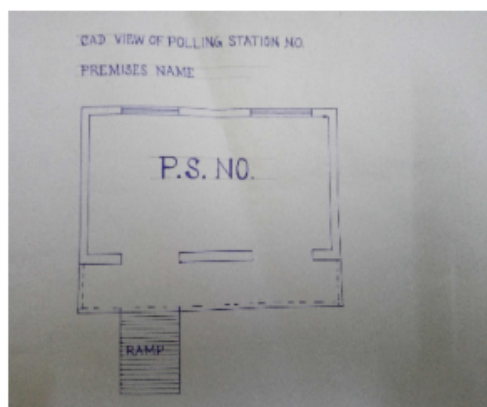

নির্বাচক নিবন্ধন আধিকারিকের স্বাক্ষর

Nazri Naksha

Google Map View

Polling Station Building Front View

Polling Station Front View

Cad View

Key MAP View

1	WB/24/169/348292	নাম : মনোয়ারা বেগম স্বামীর নাম: সিরাজুল সেখ বাড়ির নং : n0036 বয়স : 57 লিঙ্গ : মহিলা	ফটো উপলব্ধ	2	HXF1659259	নাম : হাফিজুল সেখ পিতার নাম: সিরাজুল সেখ বাড়ির নং : n0036 বয়স : 43 লিঙ্গ : পুরুষ	ফটো উপলব্ধ	3	AHY1296268	নাম : আরিফ মল্লিক পিতার নাম: সামসুজামান মল্লিক বাড়ির নং : n0036 বয়স : 32 লিঙ্গ : পুরুষ	ফটো উপলব্ধ
4	HXF3154572	নাম : সেখ ইমরান পিতার নাম: সেখ রেজ্জাক বাড়ির নং : n0067 বয়স : 36 লিঙ্গ : পুরুষ	ফটো উপলব্ধ	5	WB/24/169/348157	নাম : সেখ মোমিন পিতার নাম: সুলতান সেখ বাড়ির নং : n0085 বয়স : 73 লিঙ্গ : পুরুষ	ফটো উপলব্ধ	6	AHY1793538	নাম : মনিকা বেগম সেখ স্বামীর নাম: সফিক সেখ বাড়ির নং : n0085 বয়স : 31 লিঙ্গ : মহিলা	ফটো উপলব্ধ
7	WB/24/169/348177	নাম : জ্যোতনা সেক স্বামীর নাম: বদিয়ারজামা সেক বাড়ির নং : n0128 বয়স : 60 লিঙ্গ : মহিলা	ফটো উপলব্ধ	8	AHY1646074	নাম : সাবিনা সেখ স্বামীর নাম: জিয়ারুল সেখ বাড়ির নং : n0128 বয়স : 37 লিঙ্গ : মহিলা	ফটো উপলব্ধ	9	AHY1646041	নাম : জিয়ারুল সেখ পিতার নাম: বদিয়ার জামা সেখ বাড়ির নং : 28 বয়স : 35 লিঙ্গ : পুরুষ	ফটো উপলব্ধ
10	AHY1646058	নাম : আশিক আলি সেখ পিতার নাম: বদিয়ার জামা সেখ বাড়ির নং : 28 বয়স : 33 লিঙ্গ : পুরুষ	ফটো উপলব্ধ	11	AHY1646066	নাম : আসমোত আলি সেখ পিতার নাম: বদিয়ার জামা সেখ বাড়ির নং : 28 বয়স : 31 লিঙ্গ : পুরুষ	ফটো উপলব্ধ	12	AHY1503721	নাম : সাইফুল মল্লিক পিতার নাম: সাইফ মল্লিক বাড়ির নং : n0169 বয়স : 39 লিঙ্গ : পুরুষ	ফটো উপলব্ধ
13	AHY1503838	নাম : পাকিজা মল্লিক স্বামীর নাম: সাইফুল মল্লিক বাড়ির নং : n0161 বয়স : 32 লিঙ্গ : মহিলা	ফটো উপলব্ধ	14	AHY1503887	নাম : সার্জিনা সেখ স্বামীর নাম: মইদুল সেখ বাড়ির নং : n0162 বয়স : 37 লিঙ্গ : মহিলা	ফটো উপলব্ধ	15	HXF1527738	নাম : দাউদ হালদার পিতার নাম: কাসেম হালদার বাড়ির নং : n0175 বয়স : 57 লিঙ্গ : পুরুষ	ফটো উপলব্ধ
16	AHY2114213	নাম : সাবানা খাতুন পিতার নাম: জয়লান সেখ বাড়ির নং : n0256 বয়স : 28 লিঙ্গ : মহিলা	ফটো উপলব্ধ	17	AHY2114254	নাম : সেখ আরিফ পিতার নাম: আলাউদ্দিন সেখ বাড়ির নং : n0260 বয়স : 28 লিঙ্গ : পুরুষ	ফটো উপলব্ধ	18	AHY2114262	নাম : সেখ সরিফ পিতার নাম: আলাউদ্দিন সেখ বাড়ির নং : n0261 বয়স : 27 লিঙ্গ : পুরুষ	ফটো উপলব্ধ
19	WB/24/169/348669	নাম : মমতাজ সেখ স্বামীর নাম: সওগাত সেখ বাড়ির নং : n0063 বয়স : 55 লিঙ্গ : মহিলা	ফটো উপলব্ধ	20	AHY1646223	নাম : পিংকি সেখ স্বামীর নাম: মইদুল সেখ বাড়ির নং : n0063 বয়স : 33 লিঙ্গ : মহিলা	ফটো উপলব্ধ	21	HXF2578508	নাম : শুকুর আলি সেখ পিতার নাম: আসগার সেখ বাড়ির নং : n0064 বয়স : 42 লিঙ্গ : পুরুষ	ফটো উপলব্ধ
22	AHY1504026	নাম : সাহাদোত সেখ পিতার নাম: রেজমান সেখ বাড়ির নং : n0198 বয়স : 38 লিঙ্গ : পুরুষ	ফটো উপলব্ধ	23	AHY1504042	নাম : বাপি সেখ পিতার নাম: রেজমান সেখ বাড়ির নং : n0188 বয়স : 36 লিঙ্গ : পুরুষ	ফটো উপলব্ধ	24	AHY1959246	নাম : নূর আক্তার মল্লিক স্বামীর নাম: হাবিব মল্লিক বাড়ির নং : n0199 বয়স : 39 লিঙ্গ : মহিলা	ফটো উপলব্ধ
25	AHY1959162	নাম : ইসরাফিল হালদার পিতার নাম: দাউদ হালদার বাড়ির নং : n0175 বয়স : 28 লিঙ্গ : পুরুষ	ফটো উপলব্ধ	26	WB/24/169/348866	নাম : নাজিমা সেখ স্বামীর নাম: রসিদ সেখ বাড়ির নং : n0053 বয়স : 55 লিঙ্গ : মহিলা	ফটো উপলব্ধ	27	AHY2160042	নাম : শুকতারা বেগম পিতার নাম: আইদ সেখ বাড়ির নং : 149 বয়স : 29 লিঙ্গ : মহিলা	ফটো উপলব্ধ
28	AHY2160059	নাম : মিনারা খাতুন পিতার নাম: সেখ সাইদুল বাড়ির নং : 123 বয়স : 25 লিঙ্গ : মহিলা	ফটো উপলব্ধ	29	AHY2159184	নাম : পারভিনা মুফতি স্বামীর নাম: হাসাদুল মুফতি বাড়ির নং : 166 বয়স : 27 লিঙ্গ : মহিলা	ফটো উপলব্ধ	30	AHY2159655	নাম : ওমর ফারুক সেখ পিতার নাম: ইসলাম সেখ বাড়ির নং : 82 বয়স : 25 লিঙ্গ : পুরুষ	ফটো উপলব্ধ