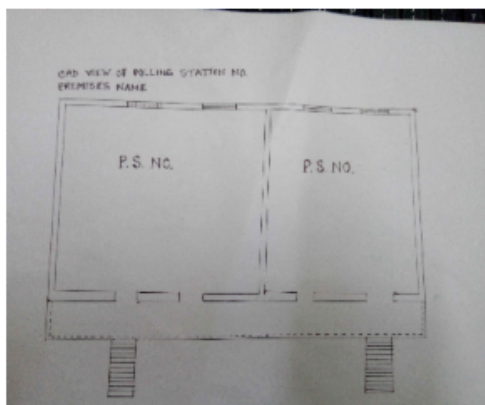

নির্বাচক নিবন্ধন আধিকারিকের স্বাক্ষর

Nazri Naksha

Google Map View

Polling Station Building Front View

Polling Station Front View

Cad View

Key MAP View

1 নাম : কমল নস্কর পিতার নাম : সুকদেব বাড়ির নং : n0096 বয়স : 34 লিঙ্গ : পুরুষ	AHY1503853 ফটো উপলব্ধ	2 নাম : সেখ রাবিয়া বেগম স্বামীর নাম : নুর হোসেন সেখ বাড়ির নং : n0105 বয়স : 44 লিঙ্গ : মহিলা	HXF2835809 ফটো উপলব্ধ	3 নাম : নমিতা মন্ডল স্বামীর নাম : নিরাপদ মন্ডল বাড়ির নং : n0108 বয়স : 46 লিঙ্গ : মহিলা	HXF2577401 ফটো উপলব্ধ
4 নাম : রাজিনা খাতুন স্বামীর নাম : সারফাজ্জিন সেখ বাড়ির নং : n0106 বয়স : 33 লিঙ্গ : মহিলা	AHY2040061 ফটো উপলব্ধ	5 নাম : মোমতাজ সেখ স্বামীর নাম : মফিজুল সেখ বাড়ির নং : n0167 বয়স : 27 লিঙ্গ : মহিলা	AHY2077832 ফটো উপলব্ধ	6 নাম : সুপিয়া সেখ পিতার নাম : রমজান সেখ বাড়ির নং : n0169 বয়স : 30 লিঙ্গ : মহিলা	AHY2077857 ফটো উপলব্ধ
7 নাম : নাসিরা বেগম স্বামীর নাম : সারফাজ্জিন সেখ বাড়ির নং : n0106 বয়স : 33 লিঙ্গ : মহিলা	AHY2077865 ফটো উপলব্ধ	8 নাম : ফজলু রহমান সেখ পিতার নাম : মোতিলাল সেখ বাড়ির নং : n0012 বয়স : 66 লিঙ্গ : পুরুষ	AHY2287290 ফটো উপলব্ধ	9 নাম : পুতুল বেগম স্বামীর নাম : সেখ মফিজুল বাড়ির নং : 1 বয়স : 41 লিঙ্গ : মহিলা	AHY1664408 ফটো উপলব্ধ
10 নাম : সেখ সাহানার বেগম স্বামীর নাম : সেখ গোলাম রসুল বাড়ির নং : 1 বয়স : 48 লিঙ্গ : মহিলা	AHY2182350 ফটো উপলব্ধ	11 নাম : আমিনা বেগম খান মায়ের নাম : নুর খাতুন বিবি বাড়ির নং : 085 বয়স : 45 লিঙ্গ : মহিলা	AHY2182343 ফটো উপলব্ধ	12 নাম : সেখ মাসুদ পিতার নাম : কিবরিয়া সেখ বাড়ির নং : 035 বয়স : 25 লিঙ্গ : পুরুষ	AHY2182327 ফটো উপলব্ধ
13 নাম : মেহেরুন সেখ স্বামীর নাম : সাহেব বারী সেখ বাড়ির নং : 035 বয়স : 35 লিঙ্গ : মহিলা	AHY2182251 ফটো উপলব্ধ	14 নাম : লিলাফা খাতুন মায়ের নাম : সেখ গোলেআরজান বাড়ির নং : 021 বয়স : 25 লিঙ্গ : মহিলা	AHY2182236 ফটো উপলব্ধ	15 নাম : সুরাইয়া সেখ স্বামীর নাম : ফজলু রহমান সেখ বাড়ির নং : n0012 বয়স : 58 লিঙ্গ : মহিলা	AHY2287266 ফটো উপলব্ধ
16 নাম : নমিতা মালিক পিতার নাম : প্রশান্ত মালিক বাড়ির নং : নং00 বয়স : 26 লিঙ্গ : মহিলা	AHY2150829 ফটো উপলব্ধ	17 নাম : রুপা ভাস্কী পিতার নাম : শংকর সরকার বাড়ির নং : 357-12 বয়স : 49 লিঙ্গ : মহিলা	AHY2154086 ফটো উপলব্ধ	18 নাম : সাজ্জাত হোসেন পিতার নাম : সামাদ সেখ বাড়ির নং : 028 বয়স : 33 লিঙ্গ : পুরুষ	AHY2182301 ফটো উপলব্ধ
19 নাম : সেলিনা খাতুন স্বামীর নাম : সাজ্জাত সেখ বাড়ির নং : এন0021 (253) বয়স : 28 লিঙ্গ : মহিলা	AHY2835916 ফটো উপলব্ধ	20 নাম : লীনা সরকার মিশ্র স্বামীর নাম : শোভনদেব সরকার বাড়ির নং : n0171 বয়স : 32 লিঙ্গ : মহিলা	AHY1471978 ফটো উপলব্ধ	21 নাম : শ্রাবনী মন্ডল স্বামীর নাম : মনোরঞ্জন মন্ডল বাড়ির নং : n0161 বয়স : 27 লিঙ্গ : মহিলা	AHY2077774 ফটো উপলব্ধ
22 নাম : মনিরা বেগম স্বামীর নাম : সুরাজ্জিন সেখ বাড়ির নং : n0012 বয়স : 33 লিঙ্গ : মহিলা	AHY1794031 ফটো উপলব্ধ	23 নাম : রেহানা সেখ স্বামীর নাম : আতিবার সেখ বাড়ির নং : n0012 বয়স : 51 লিঙ্গ : মহিলা	WB/24/169/348796 ফটো উপলব্ধ	24 নাম : আতিবার সেখ পিতার নাম : মতিলাল সেখ বাড়ির নং : n0012 বয়স : 61 লিঙ্গ : পুরুষ	WB/24/169/348228 ফটো উপলব্ধ
25 নাম : বদরুন নেছা স্বামীর নাম : মতিলাল সেখ বাড়ির নং : 138 বয়স : 38 লিঙ্গ : মহিলা	HXF2579787 ফটো উপলব্ধ	26 নাম : সরিফুল পিতার নাম : ফজলু রহমান সেখ বাড়ির নং : n0012 বয়স : 40 লিঙ্গ : পুরুষ	AHY0920009 ফটো উপলব্ধ	27 নাম : পূর্ণিমা ঢালী স্বামীর নাম : তিলক ঢালী বাড়ির নং : এন00 বয়স : 40 লিঙ্গ : মহিলা	AHY2556702 ফটো উপলব্ধ
28 নাম : বরুন সরকার পিতার নাম : বিজয় সরকার বাড়ির নং : এন00 বয়স : 23 লিঙ্গ : পুরুষ	AHY2556744 ফটো উপলব্ধ	29 নাম : সেখ মতিয়ার রহমান পিতার নাম : মতিলাল সেখ বাড়ির নং : n0012 বয়স : 59 লিঙ্গ : পুরুষ	AHY2542637 ফটো উপলব্ধ	30 নাম : নজরুল সেখ পিতার নাম : সেখ মতিয়ার রহমান বাড়ির নং : n0012 বয়স : 35 লিঙ্গ : পুরুষ	AHY2039964 ফটো উপলব্ধ