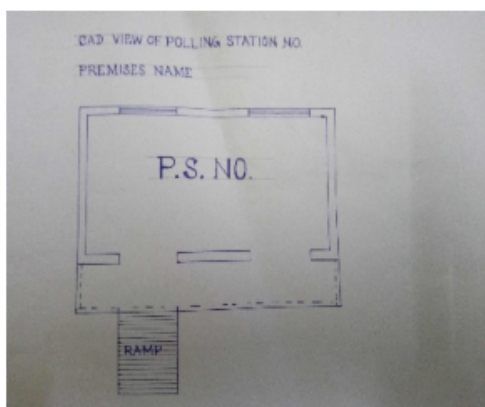

নির্বাচক নিবন্ধন আধিকারিকের স্বাক্ষর

Nazri Naksha

Google Map View

Polling Station Building Front View

Polling Station Front View

Cad View

Key MAP View

1	AHY2078103	নাম : মোনালিসা মন্ডল স্বামীর নাম : সুখেন মণ্ডল বাড়ির নং : n0250 বয়স : 27 লিঙ্গ : মহিলা	ফটো উপলব্ধ	2	AHY2556686	নাম : স্বপ্না মণ্ডল স্বামীর নাম : রাকেশ মণ্ডল বাড়ির নং : এন00 বয়স : 23 লিঙ্গ : মহিলা	ফটো উপলব্ধ	3	AHY2556561	নাম : রঞ্জিত মণ্ডল পিতার নাম : মনোরঞ্জন মণ্ডল বাড়ির নং : এন00 বয়স : 23 লিঙ্গ : পুরুষ	ফটো উপলব্ধ
4	HXF2572170	নাম : শীলা মন্ডল স্বামীর নাম : সুব্রত মন্ডল বাড়ির নং : n0184 বয়স : 50 লিঙ্গ : মহিলা	ফটো উপলব্ধ	5	AHY2161834	নাম : সূচন্দ্র সানা স্বামীর নাম : দীপাঞ্জলি সানা বাড়ির নং : এন0050 বয়স : 25 লিঙ্গ : মহিলা	ফটো উপলব্ধ	6	WB/24/169/339199	নাম : মনোরঞ্জন অধিকারী পিতার নাম : নগেন অধিকারী বাড়ির নং : n0001 বয়স : 63 লিঙ্গ : পুরুষ	ফটো উপলব্ধ
7	WB/24/169/339026	নাম : মিনতি অধিকারী স্বামীর নাম : মনোরঞ্জন অধিকারী বাড়ির নং : n0001 বয়স : 57 লিঙ্গ : মহিলা	ফটো উপলব্ধ	8	HXF2572907	নাম : পিন্টু অধিকারী পিতার নাম : মনোরঞ্জন অধিকারী বাড়ির নং : n0001 বয়স : 42 লিঙ্গ : পুরুষ	ফটো উপলব্ধ	9	HXF2838001	নাম : তাপসী অধিকারী স্বামীর নাম : পিন্টু অধিকারী বাড়ির নং : n0001 বয়স : 39 লিঙ্গ : মহিলা	ফটো উপলব্ধ
10	AHY1296847	নাম : দীপক কয়াল পিতার নাম : বাসুদেব কয়াল বাড়ির নং : n0005 বয়স : 35 লিঙ্গ : পুরুষ	ফটো উপলব্ধ	11	HXF2572923	নাম : মনিকা কয়াল স্বামীর নাম : অজয় কয়াল বাড়ির নং : n0005 বয়স : 43 লিঙ্গ : মহিলা	ফটো উপলব্ধ	12	HXF2572915	নাম : অজয় কয়াল পিতার নাম : বাসুদেব কয়াল বাড়ির নং : n0005 বয়স : 46 লিঙ্গ : মহিলা	ফটো উপলব্ধ
13	HXF1520246	নাম : জ্যোত্সনা কয়াল স্বামীর নাম : সুজয় কয়াল বাড়ির নং : n0005 বয়স : 47 লিঙ্গ : মহিলা	ফটো উপলব্ধ	14	WB/24/169/339275	নাম : সুজয় কয়াল পিতার নাম : বাসুদেব কয়াল বাড়ির নং : n0005 বয়স : 49 লিঙ্গ : পুরুষ	ফটো উপলব্ধ	15	WB/24/169/339174	নাম : যমুনা কয়াল স্বামীর নাম : বাসুদেব কয়াল বাড়ির নং : n0005 বয়স : 61 লিঙ্গ : মহিলা	ফটো উপলব্ধ
16	AHY2693463	নাম : সুপর্ণা হাজরা কয়াল স্বামীর নাম : দীপক কয়াল বাড়ির নং : এন0005 বয়স : 31 লিঙ্গ : মহিলা	ফটো উপলব্ধ	17	AHY2595817	নাম : পিয়ালী কয়াল স্বামীর নাম : মৃগাল কয়াল বাড়ির নং : এন0005 বয়স : 23 লিঙ্গ : মহিলা	ফটো উপলব্ধ	18	AHY2456176	নাম : মুনাল কয়াল পিতার নাম : সুজয় কয়াল বাড়ির নং : n0005 বয়স : 25 লিঙ্গ : পুরুষ	ফটো উপলব্ধ
19	AHY2626307	নাম : দীপালি খোটেল মায়ের নাম : রেখা খোটেল বাড়ির নং : এন00111 বয়স : 27 লিঙ্গ : মহিলা	ফটো উপলব্ধ	20	AHY1296649	নাম : সমীর গুপ্ত পিতার নাম : রামদয়াল গুপ্ত বাড়ির নং : 95 বয়স : 53 লিঙ্গ : পুরুষ	ফটো উপলব্ধ	21	AHY1162874	নাম : মণ্টু গুপ্ত পিতার নাম : সুন্দর গুপ্ত বাড়ির নং : n0090 বয়স : 35 লিঙ্গ : পুরুষ	ফটো উপলব্ধ
22	HXF1520618	নাম : ভারতি গুপ্ত স্বামীর নাম : সুন্দর গুপ্ত বাড়ির নং : n0090 বয়স : 56 লিঙ্গ : মহিলা	ফটো উপলব্ধ	23	AHY2040236	নাম : শুভ গুপ্ত পিতার নাম : সমীর গুপ্ত বাড়ির নং : 95 বয়স : 27 লিঙ্গ : পুরুষ	ফটো উপলব্ধ	24	AHY1296631	নাম : নমিতা গুপ্ত স্বামীর নাম : সুন্দর গুপ্ত বাড়ির নং : 95 বয়স : 44 লিঙ্গ : মহিলা	ফটো উপলব্ধ
25	HXF1518885	নাম : শিখা গায়েন স্বামীর নাম : শংকর গায়েন বাড়ির নং : n0096 বয়স : 51 লিঙ্গ : মহিলা	ফটো উপলব্ধ	26	WB/24/169/339119	নাম : প্রতিমা গায়েন স্বামীর নাম : দিলীপ গায়েন বাড়ির নং : n0096 বয়স : 56 লিঙ্গ : মহিলা	ফটো উপলব্ধ	27	AHY2254423	নাম : শঙ্কর গায়েন পিতার নাম : নিরঞ্জন গায়েন বাড়ির নং : n0096 বয়স : 58 লিঙ্গ : পুরুষ	ফটো উপলব্ধ
28	WB/24/169/339286	নাম : দিলীপ গায়েন পিতার নাম : নিরঞ্জন গায়েন বাড়ির নং : n0096 বয়স : 63 লিঙ্গ : পুরুষ	ফটো উপলব্ধ	29	WB/24/169/339116	নাম : চাঁপা গায়েন স্বামীর নাম : নিরঞ্জন গায়েন বাড়ির নং : n0096 বয়স : 83 লিঙ্গ : মহিলা	ফটো উপলব্ধ	30	AHY2078145	নাম : তপন কুমার গায়েন পিতার নাম : সন্তোষ গায়েন বাড়ির নং : n0254 বয়স : 49 লিঙ্গ : পুরুষ	ফটো উপলব্ধ