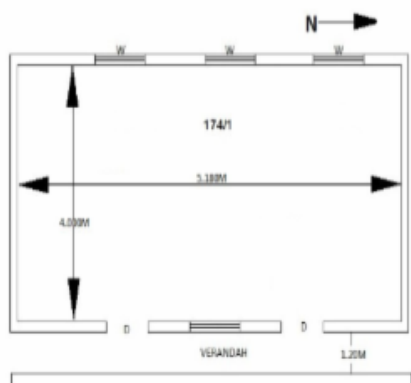

নির্বাচক নিবন্ধন আধিকারিকের স্বাক্ষর

Nazri Naksha

Google Map View

Polling Station Building Front View

Polling Station Front View

Cad View

Key MAP View

1 নাম : সেখ সফিউদ্দিন পিতার নাম: ইউনুস বাড়ির নং : n0003 বয়স : 57 লিঙ্গ : পুরুষ ফটো উপলব্ধ	WB/24/169/327009	2 নাম : তৌসমিনা সেখ স্বামীর নাম: সফিউদ্দিন বাড়ির নং : n0003 বয়স : 44 লিঙ্গ : মহিলা ফটো উপলব্ধ	HXF1655919	3 নাম : সাহারুক সেখ পিতার নাম: সেখ নিজাম বাড়ির নং : এন0035 বয়স : 22 লিঙ্গ : পুরুষ ফটো উপলব্ধ	AHY2699171
4 নাম : আফসানা খান স্বামীর নাম: আলমিন খান বাড়ির নং : এন0024 বয়স : 28 লিঙ্গ : মহিলা ফটো উপলব্ধ	AHY2699239	5 নাম : কাশিদা বেগম পিতার নাম: মফিজুল খান বাড়ির নং : এন0025 বয়স : 32 লিঙ্গ : মহিলা ফটো উপলব্ধ	AHY2666071	6 নাম : সুকজান সেখ স্বামীর নাম: আক্রাম সেখ বাড়ির নং : এন0041 বয়স : 26 লিঙ্গ : মহিলা ফটো উপলব্ধ	AHY2666196
7 নাম : কেবিনা পারভিন পিতার নাম: কুতুবউদ্দিন সেখ বাড়ির নং : এন0003 বয়স : 22 লিঙ্গ : মহিলা ফটো উপলব্ধ	AHY2666246	8 নাম : সেখ লতিপান পিতার নাম: আজহার বাড়ির নং : n0012 বয়স : 79 লিঙ্গ : মহিলা ফটো উপলব্ধ	WB/24/169/327366	9 নাম : সুরাইয়া সেখ স্বামীর নাম: লাল্টু বাড়ির নং : n0011 বয়স : 34 লিঙ্গ : মহিলা ফটো উপলব্ধ	AHY1648294
10 নাম : মফিজুল সেখ পিতার নাম: মোরসলিম বাড়ির নং : n0011 বয়স : 35 লিঙ্গ : পুরুষ ফটো উপলব্ধ	AHY1297035	11 নাম : লাল্টু সেখ মায়ের নাম: মমতাজ সেখ বাড়ির নং : n0011 বয়স : 37 লিঙ্গ : পুরুষ ফটো উপলব্ধ	HXF2836427	12 নাম : গিলুফা স্বামীর নাম: নজরুল বাড়ির নং : n0011 বয়স : 37 লিঙ্গ : মহিলা ফটো উপলব্ধ	AHY1504513
13 নাম : জিয়াবুল শেখ পিতার নাম: মোরশলিম শেখ বাড়ির নং : n0011 বয়স : 47 লিঙ্গ : পুরুষ ফটো উপলব্ধ	HXF1517556	14 নাম : সেখ আজমিরা স্বামীর নাম: মোস্তাকিন বাড়ির নং : n0011 বয়স : 57 লিঙ্গ : মহিলা ফটো উপলব্ধ	WB/24/169/327401	15 নাম : সেখ মমতাজ স্বামীর নাম: মোরসেলিম বাড়ির নং : n0011 বয়স : 66 লিঙ্গ : মহিলা ফটো উপলব্ধ	WB/24/169/327575
16 নাম : জাহিরা মিন্দে পিতার নাম: জাকির মিন্দে বাড়ির নং : n0005 বয়স : 34 লিঙ্গ : মহিলা ফটো উপলব্ধ	AHY1504398	17 নাম : সাবির আলি মিন্দে পিতার নাম: নুপুর মিন্দে বাড়ির নং : n0005 বয়স : 38 লিঙ্গ : পুরুষ ফটো উপলব্ধ	AHY1430255	18 নাম : নাশিরা মিন্দে স্বামীর নাম: সাইফুল মিন্দে বাড়ির নং : n0005 বয়স : 31 লিঙ্গ : মহিলা ফটো উপলব্ধ	AHY1871037
19 নাম : মিন্দে সামসনবিবি স্বামীর নাম: আনোয়ারা বাড়ির নং : n0005 বয়স : 53 লিঙ্গ : মহিলা ফটো উপলব্ধ	HXF1516905	20 নাম : মিন্দে জাকির পিতার নাম: সৈরাক বাড়ির নং : n0005 বয়স : 54 লিঙ্গ : পুরুষ ফটো উপলব্ধ	WB/24/169/327585	21 নাম : মিন্দে জাহানারা স্বামীর নাম: সৈরাফ বাড়ির নং : n0005 বয়স : 64 লিঙ্গ : মহিলা ফটো উপলব্ধ	WB/24/169/327335
22 নাম : সেখ মুর্শিদা স্বামীর নাম: আলআউদ্দিন বাড়ির নং : n0004 বয়স : 38 লিঙ্গ : মহিলা ফটো উপলব্ধ	HXF2836351	23 নাম : সেখ আলাউদ্দিন পিতার নাম: জালালউদ্দিন বাড়ির নং : n0004 বয়স : 50 লিঙ্গ : পুরুষ ফটো উপলব্ধ	AHY2627917	24 নাম : সেখ আঙ্গুর বিবি স্বামীর নাম: জালালউদ্দিন বাড়ির নং : n0004 বয়স : 75 লিঙ্গ : মহিলা ফটো উপলব্ধ	WB/24/169/327371
25 নাম : সেখ কামালউদ্দিন পিতার নাম: সেখ জালালউদ্দিন বাড়ির নং : n0004 বয়স : 41 লিঙ্গ : পুরুষ ফটো উপলব্ধ	HXF2147510	26 নাম : গোলাম হোসেন হালদার পিতার নাম: ইয়ারনবী হালদার বাড়ির নং : n0003 বয়স : 36 লিঙ্গ : পুরুষ ফটো উপলব্ধ	HXF3228111	27 নাম : রুবিয়া বেগম সেখ স্বামীর নাম: কুতুবউদ্দিন সেখ বাড়ির নং : n0003 বয়স : 39 লিঙ্গ : মহিলা ফটো উপলব্ধ	HXF2836344
28 নাম : খাঁ ময়নুদ্দিন পিতার নাম: হায়দার বাড়ির নং : n0045 বয়স : 55 লিঙ্গ : পুরুষ ফটো উপলব্ধ	WB/24/169/327389	29 নাম : নুরখাতুন খাঁ স্বামীর নাম: ময়নুদ্দিন খাঁ বাড়ির নং : n0045 বয়স : 52 লিঙ্গ : মহিলা ফটো উপলব্ধ	HXF0631663	30 নাম : জুলেখা খাঁ স্বামীর নাম: মোস্তাকিন খাঁ বাড়ির নং : n0045 বয়স : 32 লিঙ্গ : মহিলা ফটো উপলব্ধ	AHY1871250