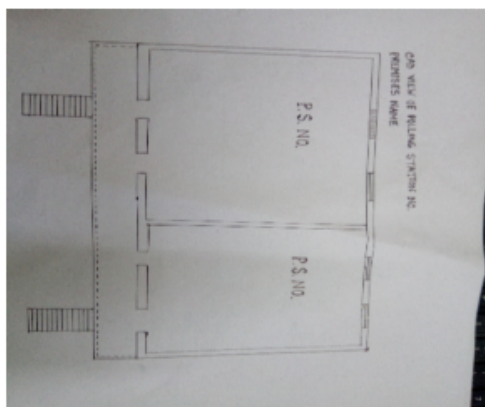

নির্বাচক নিবন্ধন আধিকারিকের স্বাক্ষর

Nazri Naksha

Google Map View

Polling Station Building Front View

Polling Station Front View

Cad View

Key MAP View

বিধানসভা নির্বাচনক্ষেত্রের নং, নাম : 174-সাঁকরাইল  
ভাগ নং, নাম : 1-মহিয়াড়ী দাসপাড়া, মাজীপাড়া এবং মহিয়াড়ী জলা, আনন্দধাম