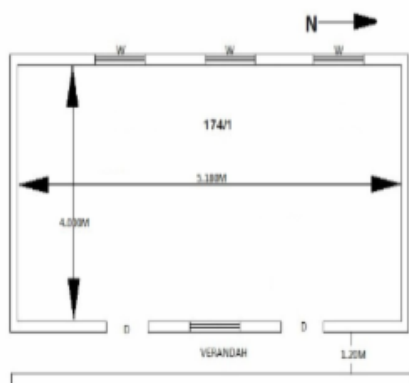

নির্বাচক নিবন্ধন আধিকারিকের স্বাক্ষর

Nazri Naksha

Google Map View

Polling Station Building Front View

Polling Station Front View

Cad View

Key MAP View

1 নাম : অচিত্ত মালী পিতার নাম: দুলাল মালী বাড়ির নং : n0066 বয়স : 71 লিঙ্গ : পুরুষ ফটো উপলব্ধ	WB/24/169/315446	2 নাম : সূতিকণা মালী স্বামীর নাম: অচিত্ত মালী বাড়ির নং : n0066 বয়স : 64 লিঙ্গ : মহিলা ফটো উপলব্ধ	WB/24/169/315445	3 নাম : জয়ন্ত কুমার মালী পিতার নাম: দুলাল চন্দ্র মালী বাড়ির নং : n0066 বয়স : 72 লিঙ্গ : পুরুষ ফটো উপলব্ধ	AHY2280378
4 নাম : মনোরঞ্জন লাহা পিতার নাম: রামচন্দ্র লাহা বাড়ির নং : n0065 বয়স : 76 লিঙ্গ : পুরুষ ফটো উপলব্ধ	WB/24/169/315237	5 নাম : রবীন লাহা পিতার নাম: মনোরঞ্জন লাহা বাড়ির নং : n0065 বয়স : 48 লিঙ্গ : পুরুষ ফটো উপলব্ধ	AHY2906394	6 নাম : নবনীতা লাহা স্বামীর নাম: রবীন লাহা বাড়ির নং : n0065 বয়স : 40 লিঙ্গ : মহিলা ফটো উপলব্ধ	AHY0954867
7 নাম : শিপ্রা মালী স্বামীর নাম: জয়ন্ত কুমার মালী বাড়ির নং : n0065 বয়স : 64 লিঙ্গ : মহিলা ফটো উপলব্ধ	AHY2280386	8 নাম : রোজিনা সেখ স্বামীর নাম: আনসার সেখ বাড়ির নং : 1 বয়স : 35 লিঙ্গ : মহিলা ফটো উপলব্ধ	AHY2159234	9 নাম : সাবানা বেগম স্বামীর নাম: ময়দুল সেখ বাড়ির নং : 9 বয়স : 33 লিঙ্গ : মহিলা ফটো উপলব্ধ	AHY2159275
10 নাম : বৈশাখী নস্কর স্বামীর নাম: বিপ্লব নস্কর বাড়ির নং : n0243 বয়স : 35 লিঙ্গ : মহিলা ফটো উপলব্ধ	AHY2181089	11 নাম : সাকিম সারেং পিতার নাম: সাহাবদ্দিন সারেং বাড়ির নং : 1 বয়স : 26 লিঙ্গ : পুরুষ ফটো উপলব্ধ	AHY2181162	12 নাম : হামিদা সারেং পিতার নাম: সাহাবদ্দিন সারেং বাড়ির নং : 1 বয়স : 26 লিঙ্গ : মহিলা ফটো উপলব্ধ	AHY2181170
13 নাম : দেবোজিত রায় পিতার নাম: অমর রায় বাড়ির নং : কামার পাড়া বয়স : 26 লিঙ্গ : পুরুষ ফটো উপলব্ধ	AHY2181246	14 নাম : নূরবানু বেগম স্বামীর নাম: মেহবুব লস্কর বাড়ির নং : 6 বয়স : 35 লিঙ্গ : মহিলা ফটো উপলব্ধ	AHY1650670	15 নাম : রীনা সারেং স্বামীর নাম: সাবির সারেং বাড়ির নং : n0104 বয়স : 40 লিঙ্গ : মহিলা ফটো উপলব্ধ	HXF3013679
16 নাম : বিশাখা লাহা স্বামীর নাম: মনোরঞ্জন লাহা বাড়ির নং : n0065 বয়স : 66 লিঙ্গ : মহিলা ফটো উপলব্ধ	AHY2406163	17 নাম : অষ্টমিতা নস্কর স্বামীর নাম: পল্লব নস্কর বাড়ির নং : n0092 বয়স : 45 লিঙ্গ : মহিলা ফটো উপলব্ধ	HXF1601194	18 নাম : তন্তু লাহা স্বামীর নাম: তাপস লাহা বাড়ির নং : n0103 বয়স : 37 লিঙ্গ : মহিলা ফটো উপলব্ধ	AHY0894444
19 নাম : প্রশান্ত কুমার মালী পিতার নাম: দুলাল চন্দ্র মালী বাড়ির নং : না বয়স : 65 লিঙ্গ : পুরুষ ফটো উপলব্ধ	AHY2280667	20 নাম : অপরাজিতা নস্কর পিতার নাম: আলোক নস্কর বাড়ির নং : এন0059 বয়স : 21 লিঙ্গ : মহিলা ফটো উপলব্ধ	AHY2744845	21 নাম : তাপস লাহা পিতার নাম: মনোরঞ্জন লাহা বাড়ির নং : বয়স : 46 লিঙ্গ : পুরুষ ফটো উপলব্ধ	HXF0606889
22 নাম : বাপি কয়াল পিতার নাম: সুনীল কয়াল বাড়ির নং : n0022 বয়স : 43 লিঙ্গ : পুরুষ ফটো উপলব্ধ	HXF2142818	23 নাম : সায়েন কয়াল পিতার নাম: সনৎ কুমার কয়াল বাড়ির নং : এন0019 বয়স : 25 লিঙ্গ : পুরুষ ফটো উপলব্ধ	AHY2181261	24 নাম : রিম্পা কয়াল স্বামীর নাম: সুদীপ কয়াল বাড়ির নং : এন0025 বয়স : 22 লিঙ্গ : মহিলা ফটো উপলব্ধ	AHY2744886
25 নাম : জয়ন্ত কয়াল পিতার নাম: সুকদেব কয়াল বাড়ির নং : n0021 বয়স : 53 লিঙ্গ : পুরুষ ফটো উপলব্ধ	AHY2541514	26 নাম : নমিতা কয়াল স্বামীর নাম: সনৎ কুমার কয়াল বাড়ির নং : n0019 বয়স : 49 লিঙ্গ : মহিলা ফটো উপলব্ধ	HXF2562858	27 নাম : নিলিমা মণ্ডল স্বামীর নাম: শ্যামল মণ্ডল বাড়ির নং : এন0018 বয়স : 55 লিঙ্গ : মহিলা ফটো উপলব্ধ	HXF1513969
28 নাম : অতনু কয়াল পিতার নাম: মদন মোহন কয়াল বাড়ির নং : n0018 বয়স : 49 লিঙ্গ : পুরুষ ফটো উপলব্ধ	AHY2547834	29 নাম : কৃষ্ণা কয়াল স্বামীর নাম: শুভেন্দ্র কয়াল বাড়ির নং : n0018 বয়স : 42 লিঙ্গ : মহিলা ফটো উপলব্ধ	HXF2141869	30 নাম : জহর কয়াল পিতার নাম: উপেন্দ্র কয়াল বাড়ির নং : n0018 বয়স : 66 লিঙ্গ : পুরুষ ফটো উপলব্ধ	AHY2519015