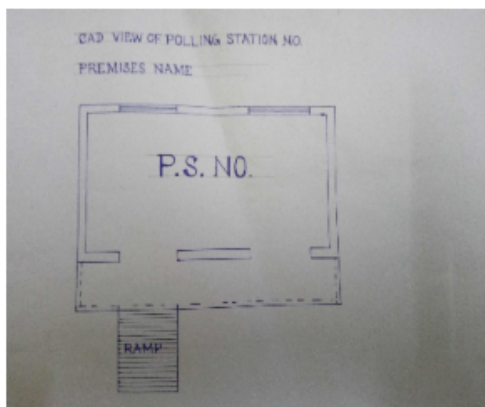

নির্বাচক নিবন্ধন আধিকারিকের স্বাক্ষর

Nazri Naksha

Google Map View

Polling Station Building Front View

Polling Station Front View

Cad View

Key MAP View

1 নাম : সোমা নস্কর স্বামীর নাম: মুতাজুয় নস্কর বাড়ির নং : n0064 বয়স : 38 লিঙ্গ : মহিলা	HXF3227162 ফটো উপলব্ধ	2 নাম : সাবিত্রী নস্কর স্বামীর নাম: শিব নস্কর বাড়ির নং : n0064 বয়স : 65 লিঙ্গ : মহিলা	WB/24/169/312425 ফটো উপলব্ধ	3 নাম : সৌরভ নস্কর পিতার নাম: ভুলু নস্কর বাড়ির নং : এন0094 বয়স : 24 লিঙ্গ : পুরুষ	AHY2557130 ফটো উপলব্ধ
4 নাম : মুতাজুয় নস্কর পিতার নাম: শিব নস্কর বাড়ির নং : n0064 বয়স : 46 লিঙ্গ : পুরুষ	HXF2141463 ফটো উপলব্ধ	5 নাম : সুস্মিতা সরদার পিতার নাম: প্রবীর সরদার বাড়ির নং : এন0084 বয়স : 25 লিঙ্গ : মহিলা	AHY2744571 ফটো উপলব্ধ	6 নাম : রমা নস্কর স্বামীর নাম: কৃষ্ণ পদ নস্কর বাড়ির নং : এন00117 বয়স : 25 লিঙ্গ : মহিলা	AHY2745131 ফটো উপলব্ধ
7 নাম : বিটু নস্কর মায়ের নাম: মিনতী নস্কর বাড়ির নং : এন0092 বয়স : 21 লিঙ্গ : পুরুষ	AHY2745099 ফটো উপলব্ধ	8 নাম : মলয় নস্কর পিতার নাম: প্রভাস নস্কর বাড়ির নং : এন00113 বয়স : 21 লিঙ্গ : পুরুষ	AHY2746527 ফটো উপলব্ধ	9 নাম : পরমিতা কয়াল পিতার নাম: বিকাশ কয়াল বাড়ির নং : এন0035 বয়স : 25 লিঙ্গ : মহিলা	AHY2180826 ফটো উপলব্ধ
10 নাম : পদ্মারানী কয়াল স্বামীর নাম: নিলরতন কয়াল বাড়ির নং : n0035 বয়স : 75 লিঙ্গ : মহিলা	WB/24/169/312457 ফটো উপলব্ধ	11 নাম : বিকাশ কয়াল পিতার নাম: নিলরতন কয়াল বাড়ির নং : n0035 বয়স : 56 লিঙ্গ : পুরুষ	WB/24/169/312519 ফটো উপলব্ধ	12 নাম : পম্পা কয়াল স্বামীর নাম: বিকাশ কয়াল বাড়ির নং : n0035 বয়স : 43 লিঙ্গ : মহিলা	HXF1659150 ফটো উপলব্ধ
13 নাম : মিৎকুরানী কয়াল স্বামীর নাম: বৃন্দাবন কয়াল বাড়ির নং : n0036 বয়স : 67 লিঙ্গ : মহিলা	WB/24/169/312456 ফটো উপলব্ধ	14 নাম : সন্দীপ কয়াল পিতার নাম: বৃন্দাবন কয়াল বাড়ির নং : n0036 বয়স : 50 লিঙ্গ : পুরুষ	WB/24/169/312487 ফটো উপলব্ধ	15 নাম : বাপ্পাদিত্য কয়াল পিতার নাম: বৃন্দাবন কয়াল বাড়ির নং : n0036 বয়স : 46 লিঙ্গ : পুরুষ	HXF1655620 ফটো উপলব্ধ
16 নাম : সোমা কয়াল স্বামীর নাম: বাপ্পাদিত্য কয়াল বাড়ির নং : n0036 বয়স : 45 লিঙ্গ : মহিলা	HXF1648575 ফটো উপলব্ধ	17 নাম : পলাশ কয়াল পিতার নাম: বৃন্দাবন কয়াল বাড়ির নং : n0036 বয়স : 44 লিঙ্গ : পুরুষ	HXF1655638 ফটো উপলব্ধ	18 নাম : মানসী কয়াল স্বামীর নাম: সন্দীপ কয়াল বাড়ির নং : n0036 বয়স : 44 লিঙ্গ : মহিলা	HXF2560936 ফটো উপলব্ধ
19 নাম : নির্মল কান্তি কয়াল পিতার নাম: জনার্দন কয়াল বাড়ির নং : n0037 বয়স : 60 লিঙ্গ : পুরুষ	HXF1513464 ফটো উপলব্ধ	20 নাম : সাবিত্রী কয়াল স্বামীর নাম: নির্মল কান্তি কয়াল বাড়ির নং : n0037 বয়স : 61 লিঙ্গ : মহিলা	WB/24/169/312246 ফটো উপলব্ধ	21 নাম : শিতদেব কয়াল পিতার নাম: নির্মলকান্তি কয়াল বাড়ির নং : n0037 বয়স : 34 লিঙ্গ : পুরুষ	AHY1299155 ফটো উপলব্ধ
22 নাম : বৃদ্ধনাথ কয়াল পিতার নাম: অভিমু্য কয়াল বাড়ির নং : n0038 বয়স : 47 লিঙ্গ : পুরুষ	HXF1658657 ফটো উপলব্ধ	23 নাম : জ্যোৎস্না কয়াল কয়াল স্বামীর নাম: শম্ভু কয়াল কয়াল বাড়ির নং : n0039 বয়স : 79 লিঙ্গ : মহিলা	AHY2284750 ফটো উপলব্ধ	24 নাম : সুজিত কয়াল পিতার নাম: শম্ভু কয়াল বাড়ির নং : n0039 বয়স : 51 লিঙ্গ : পুরুষ	WB/24/169/312544 ফটো উপলব্ধ
25 নাম : তিলকা কয়াল পিতার নাম: শম্ভু কয়াল বাড়ির নং : n0039 বয়স : 49 লিঙ্গ : মহিলা	WB/24/169/312563 ফটো উপলব্ধ	26 নাম : বলরাম কয়াল পিতার নাম: যতিন্দ্র কয়াল বাড়ির নং : n0040 বয়স : 64 লিঙ্গ : পুরুষ	WB/24/169/312489 ফটো উপলব্ধ	27 নাম : রীনারানী কয়াল স্বামীর নাম: বলরাম কয়াল বাড়ির নং : n0040 বয়স : 56 লিঙ্গ : মহিলা	WB/24/169/312610 ফটো উপলব্ধ
28 নাম : কুমারেশ কয়াল পিতার নাম: বলরাম কয়াল বাড়ির নং : n0040 বয়স : 31 লিঙ্গ : পুরুষ	AHY1797323 ফটো উপলব্ধ	29 নাম : পুরবী কয়াল পিতার নাম: তারাপদ কয়াল বাড়ির নং : n0048 বয়স : 56 লিঙ্গ : মহিলা	WB/24/169/312702 ফটো উপলব্ধ	30 নাম : সমীর কয়াল পিতার নাম: তারাপদ কয়াল বাড়ির নং : n0048 বয়স : 51 লিঙ্গ : পুরুষ	WB/24/169/312366 ফটো উপলব্ধ