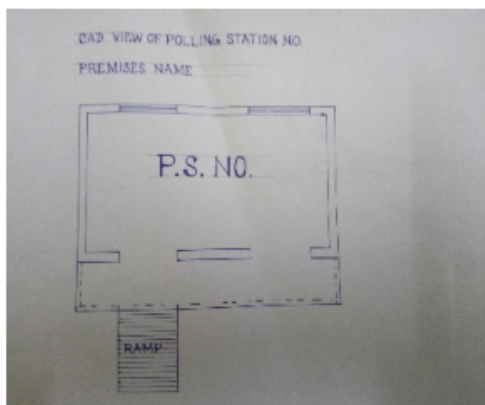

নির্বাচক নিবন্ধন আধিকারিকের স্বাক্ষর

Nazri Naksha

Google Map View

Polling Station Building Front View

Polling Station Front View

Cad View

Key MAP View

1	HXF1513647	নাম : মিতালী মুখার্জী স্বামীর নাম: অজয় কুমার মুখার্জী বাড়ির নং : n0038 বয়স : 55 লিঙ্গ : মহিলা	ফটো উপলব্ধ	2	WB/24/169/306675	নাম : শিখা খাঁড়া স্বামীর নাম: বাসুদেব খাঁড়া বাড়ির নং : n0019 বয়স : 63 লিঙ্গ : মহিলা	ফটো উপলব্ধ	3	AHY1163880	নাম : রিম্পা খাঁড়া পিতার নাম: বাসুদেব খাঁড়া বাড়ির নং : n0019 বয়স : 35 লিঙ্গ : মহিলা	ফটো উপলব্ধ
4	AHY1813344	নাম : সেখ মুনাজীর পিতার নাম: সেখ রসিদুল বাড়ির নং : n0272 বয়স : 30 লিঙ্গ : পুরুষ	ফটো উপলব্ধ	5	AHY1962257	নাম : সায়ন্ত মুখার্জী পিতার নাম: অজয় মুখার্জী বাড়ির নং : n0038 বয়স : 29 লিঙ্গ : পুরুষ	ফটো উপলব্ধ	6	HXF3190253	নাম : শ্রীময়ী চ্যাটার্জী (ব্যানার্জী) স্বামীর নাম: শুভদীপ চ্যাটার্জী বাড়ির নং : n0125 বয়স : 37 লিঙ্গ : মহিলা	ফটো উপলব্ধ
7	AHY2180388	নাম : সাহেরা খাতুন বেগম স্বামীর নাম: পিন্টু সেখ বাড়ির নং : এন0220 বয়স : 30 লিঙ্গ : মহিলা	ফটো উপলব্ধ	8	AHY2275766	নাম : অজয় কুমার মুখার্জী পিতার নাম: গজেন্দ্র নাথ মুখার্জী বাড়ির নং : n0038 বয়স : 62 লিঙ্গ : পুরুষ	ফটো উপলব্ধ	9	AHY2377554	নাম : বাসুদেব খাঁড়া পিতার নাম: মথুর চন্দ্র খাঁড়া বাড়ির নং : n0019 বয়স : 64 লিঙ্গ : পুরুষ	ফটো উপলব্ধ
10	AHY2480523	নাম : নাসিমা সেখ স্বামীর নাম: সামসুল সেখ বাড়ির নং : হীরাপুর বয়স : 25 লিঙ্গ : মহিলা	ফটো উপলব্ধ	11	AHY2745537	নাম : কৌশিক মন্ডল পিতার নাম: অশোক মন্ডল বাড়ির নং : এন0257 বয়স : 21 লিঙ্গ : পুরুষ	ফটো উপলব্ধ	12	AHY2071652	নাম : সৌরভ কর পিতার নাম: গোবর্দ্ধন কর বাড়ির নং : n0316 বয়স : 27 লিঙ্গ : পুরুষ	ফটো উপলব্ধ
13	WB/24/169/306132	নাম : কিশোর কোটাল পিতার নাম: বলাই কোটাল বাড়ির নং : n0001 বয়স : 59 লিঙ্গ : পুরুষ	ফটো উপলব্ধ	14	WB/24/169/306420	নাম : মেনকা কোটাল স্বামীর নাম: কিশোর কোটাল বাড়ির নং : n0001 বয়স : 51 লিঙ্গ : মহিলা	ফটো উপলব্ধ	15	HXF1515261	নাম : বুধো কোটাল পিতার নাম: বলাই কোটাল বাড়ির নং : n0001 বয়স : 55 লিঙ্গ : পুরুষ	ফটো উপলব্ধ
16	WB/24/169/183106	নাম : শিখা কোটাল স্বামীর নাম: বুধো কোটাল বাড়ির নং : n0001 বয়স : 54 লিঙ্গ : মহিলা	ফটো উপলব্ধ	17	AHY2480572	নাম : সুভ কোটাল পিতার নাম: কিশোর কোটাল বাড়ির নং : n0001 বয়স : 24 লিঙ্গ : পুরুষ	ফটো উপলব্ধ	18	HXF3013232	নাম : জয়দেব খাঁড়া পিতার নাম: মথুর চন্দ্র খাঁড়া বাড়ির নং : n0018 বয়স : 65 লিঙ্গ : পুরুষ	ফটো উপলব্ধ
19	AHY1963651	নাম : ঈশ্বিনতা কোলে পিতার নাম: দিলীপ কোলে বাড়ির নং : এন0017 বয়স : 30 লিঙ্গ : মহিলা	ফটো উপলব্ধ	20	HXF2138352	নাম : ডলি খাঁড়া স্বামীর নাম: জয়দেব খাঁড়া বাড়ির নং : n0018 বয়স : 46 লিঙ্গ : মহিলা	ফটো উপলব্ধ	21	HXF1513555	নাম : শুকদেব খাঁড়া পিতার নাম: মথুর খাঁড়া বাড়ির নং : n0017 বয়স : 60 লিঙ্গ : পুরুষ	ফটো উপলব্ধ
22	WB/24/169/306421	নাম : বিভা খাঁড়া স্বামীর নাম: শুকদেব খাঁড়া বাড়ির নং : n0017 বয়স : 51 লিঙ্গ : মহিলা	ফটো উপলব্ধ	23	HXF2557064	নাম : অভিজিত খাঁড়া পিতার নাম: বাসুদেব খাঁড়া বাড়ির নং : n0017 বয়স : 40 লিঙ্গ : পুরুষ	ফটো উপলব্ধ	24	AHY1651595	নাম : শিশির খাঁড়া পিতার নাম: শুকদেব খাঁড়া বাড়ির নং : n0017 বয়স : 32 লিঙ্গ : পুরুষ	ফটো উপলব্ধ
25	AHY2542538	নাম : সুজয় খাঁড়া পিতার নাম: জয়দেব খাঁড়া বাড়ির নং : হীরাপুর বয়স : 23 লিঙ্গ : পুরুষ	ফটো উপলব্ধ	26	AHY1872555	নাম : কল্পোৎষা পিতার নাম: সুবল ঘোষ বাড়ির নং : n0273 বয়স : 29 লিঙ্গ : পুরুষ	ফটো উপলব্ধ	27	BJZ2247922	নাম : অভিজিত ঘোষাল পিতার নাম: জীতেন্দ্র ঘোষাল বাড়ির নং : n0121 বয়স : 49 লিঙ্গ : পুরুষ	ফটো উপলব্ধ
28	HXF1514553	নাম : শিপ্রা ঘোষাল স্বামীর নাম: অভিজিত ঘোষাল বাড়ির নং : n0121 বয়স : 46 লিঙ্গ : মহিলা	ফটো উপলব্ধ	29	WB/24/169/306259	নাম : শিবনাথ চট্টোপাধ্যায় পিতার নাম: হরিমোহন চট্টোপাধ্যায় বাড়ির নং : n0103 বয়স : 65 লিঙ্গ : পুরুষ	ফটো উপলব্ধ	30	WB/24/169/306468	নাম : অনিতা চট্টোপাধ্যায় স্বামীর নাম: শিবনাথ চট্টোপাধ্যায় বাড়ির নং : n0103 বয়স : 55 লিঙ্গ : মহিলা	ফটো উপলব্ধ