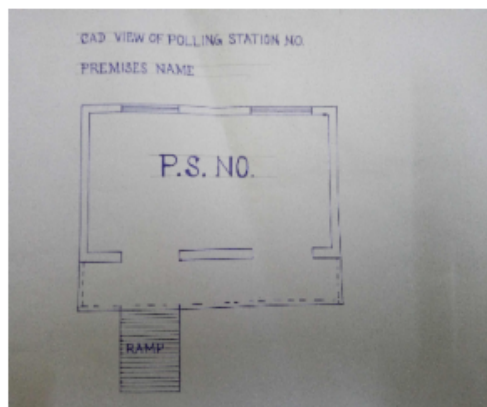

নির্বাচক নিবন্ধন আধিকারিকের স্বাক্ষর

Nazri Naksha

Google Map View

Polling Station Building Front View

Polling Station Front View

Cad View

Key MAP View

1	AHY1507508	ফটো উপলব্ধ	2	AHY2157907	ফটো উপলব্ধ	3	AHY2157915	ফটো উপলব্ধ
নাম : প্রবীর পুরকাইত পিতার নাম: ফকির পুরকাইত বাড়ির নং : n0085 বয়স : 32 লিঙ্গ : পুরুষ			নাম : অরিন্দ্র দে পিতার নাম: সঞ্জীব দে বাড়ির নং : 1 বয়স : 25 লিঙ্গ : পুরুষ			নাম : কম্পনা হাজরা স্বামীর নাম: বিজয় দাস বাড়ির নং : 1 বয়স : 45 লিঙ্গ : মহিলা		
4	AHY2169183	ফটো উপলব্ধ	5	AHY2180305	ফটো উপলব্ধ	6	AHY2180347	ফটো উপলব্ধ
নাম : জয় শুভ দে পিতার নাম: ধনঞ্জয় দে বাড়ির নং : 1 বয়স : 25 লিঙ্গ : পুরুষ			নাম : মাধবী পাল স্বামীর নাম: অরবিন্দ পাল বাড়ির নং : 1 বয়স : 45 লিঙ্গ : মহিলা			নাম : শুভেন্দু নস্কর পিতার নাম: অজয় নস্কর বাড়ির নং : 1 বয়স : 26 লিঙ্গ : পুরুষ		
7	AHY2628667	ফটো উপলব্ধ	8	AHY2683654	ফটো উপলব্ধ	9	HXF2501567	ফটো উপলব্ধ
নাম : সুমনা দে পিতার নাম: ইন্দ্রজিৎ কুমার দে বাড়ির নং : এন0085 বয়স : 22 লিঙ্গ : মহিলা			নাম : বিশাল দে পিতার নাম: আশীষ দে বাড়ির নং : এন00096 বয়স : 23 লিঙ্গ : পুরুষ			নাম : বেবী কর্মকার স্বামীর নাম: আনন্দ কর্মকার বাড়ির নং : n0100 বয়স : 45 লিঙ্গ : মহিলা		
10	AHY2463701	ফটো উপলব্ধ	11	WB/24/169/195636	ফটো উপলব্ধ	12	ZQD1273903	ফটো উপলব্ধ
নাম : ঋত্বিক কর্মকার পিতার নাম: আনন্দ কর্মকার বাড়ির নং : বয়স : 25 লিঙ্গ : পুরুষ			নাম : আনন্দ কর্মকার পিতার নাম: সন্তোষ কর্মকার বাড়ির নং : n0101 বয়স : 50 লিঙ্গ : পুরুষ			নাম : টুলু খাটুয়া পিতার নাম: সতীশ খাটুয়া বাড়ির নং : 1 বয়স : 42 লিঙ্গ : পুরুষ		
13	ZTJ1670710	ফটো উপলব্ধ	14	ZTJ1422179	ফটো উপলব্ধ	15	ANG1394428	ফটো উপলব্ধ
নাম : পূজা দোলুই স্বামীর নাম: রাজু দোলুই বাড়ির নং : 002 (266) বয়স : 35 লিঙ্গ : মহিলা			নাম : দিপালী খাটুয়া স্বামীর নাম: টুলু খাটুয়া বাড়ির নং : 1 বয়স : 33 লিঙ্গ : মহিলা			নাম : পারমিতা গুহ স্বামীর নাম: মিন্টু গুহ বাড়ির নং : n0118 বয়স : 33 লিঙ্গ : মহিলা		
16	AHY2118255	ফটো উপলব্ধ	17	AHY2042190	ফটো উপলব্ধ	18	AHY2214815	ফটো উপলব্ধ
নাম : তনুশ্রী গুহ পিতার নাম: শশাঙ্ক শেখর গুহ বাড়ির নং : n0127 বয়স : 26 লিঙ্গ : মহিলা			নাম : রিন্তা গুহ স্বামীর নাম: অভিজীত গুহ বাড়ির নং : n0103 বয়স : 34 লিঙ্গ : মহিলা			নাম : শশাঙ্ক শেখর গুহ পিতার নাম: ভূপেন্দ্র গুহ বাড়ির নং : n0035 বয়স : 70 লিঙ্গ : পুরুষ		
19	WB/24/169/177441	ফটো উপলব্ধ	20	HXF2489599	ফটো উপলব্ধ	21	HXF2085082	ফটো উপলব্ধ
নাম : মিতা গুহ স্বামীর নাম: শশাঙ্ক শেখর গুহ বাড়ির নং : n0035 বয়স : 61 লিঙ্গ : মহিলা			নাম : অভিজিত গুহ পিতার নাম: শশাঙ্ক শেখর গুহ বাড়ির নং : n0035 বয়স : 40 লিঙ্গ : পুরুষ			নাম : মিন্টু গুহ পিতার নাম: জিতেন্দ্র নাথ গুহ বাড়ির নং : n0034 বয়স : 43 লিঙ্গ : পুরুষ		
22	WB/24/169/177440	ফটো উপলব্ধ	23	AHY1962802	ফটো উপলব্ধ	24	WB/24/169/177168	ফটো উপলব্ধ
নাম : বকুল গুহ স্বামীর নাম: জীতেন্দ্র নাথ গুহ বাড়ির নং : n0034 বয়স : 64 লিঙ্গ : মহিলা			নাম : বিক্রম গাঙ্গুলী পিতার নাম: জীবন কুমার গাঙ্গুলী বাড়ির নং : n0037 বয়স : 28 লিঙ্গ : পুরুষ			নাম : জীবন কুমার গাঙ্গুলী পিতার নাম: কৃষ্ণকান্ত গাঙ্গুলী বাড়ির নং : n0037 বয়স : 72 লিঙ্গ : পুরুষ		
25	HXF1487172	ফটো উপলব্ধ	26	HXF0351999	ফটো উপলব্ধ	27	AHY2214609	ফটো উপলব্ধ
নাম : রত্না গাঙ্গুলী স্বামীর নাম: জীবন কুমার গাঙ্গুলী বাড়ির নং : n0037 বয়স : 61 লিঙ্গ : মহিলা			নাম : আরতি গাঙ্গুলী পিতার নাম: কৃষ্ণকান্ত গাঙ্গুলী বাড়ির নং : n0037 বয়স : 68 লিঙ্গ : মহিলা			নাম : অসীম কুমার গঙ্গোপাধ্যায় পিতার নাম: কৃষ্ণ কান্ত গাঙ্গুলী বাড়ির নং : n0037 বয়স : 67 লিঙ্গ : পুরুষ		
28	HXF2814929	ফটো উপলব্ধ	29	WB/24/169/177046	ফটো উপলব্ধ	30	AHY2214625	ফটো উপলব্ধ
নাম : মাধবী গাঙ্গুলী স্বামীর নাম: অসীম গাঙ্গুলী বাড়ির নং : n0037 বয়স : 56 লিঙ্গ : মহিলা			নাম : চিরঞ্জিব কুমার গঙ্গোপাধ্যায় পিতার নাম: কৃষ্ণকান্ত গঙ্গোপাধ্যায় বাড়ির নং : n0037 বয়স : 71 লিঙ্গ : পুরুষ			নাম : তপতী গাঙ্গুলী স্বামীর নাম: চিরঞ্জীব কুমার গঙ্গোপাধ্যায় বাড়ির নং : n0037 বয়স : 58 লিঙ্গ : মহিলা		