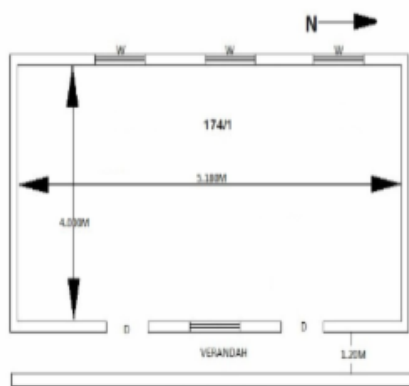

নির্বাচক নিবন্ধন আধিকারিকের স্বাক্ষর

Nazri Naksha

Google Map View

Polling Station Building Front View

Polling Station Front View

Cad View

Key MAP View

1 নাম : যাদব সিং পিতার নাম: নারায়ণ সিং বাড়ির নং : এন0079 বয়স : 59 লিঙ্গ : পুরুষ	AHY2682458 ফটো উপলব্ধ	2 নাম : সংগীতা মালিক স্বামীর নাম: বিশ্বনাথ মালিক বাড়ির নং : এন0090 বয়স : 23 লিঙ্গ : মহিলা	AHY2683068 ফটো উপলব্ধ	3 নাম : আশা মালিক স্বামীর নাম: শ্রীকান্ত মালিক বাড়ির নং : এন0094 বয়স : 23 লিঙ্গ : মহিলা	AHY2683118 ফটো উপলব্ধ
4 নাম : কাভু মালিক মায়ের নাম: কানন বালা মালিক বাড়ির নং : এন0086 বয়স : 23 লিঙ্গ : পুরুষ	AHY2683225 ফটো উপলব্ধ	5 নাম : বাসুদেব মাকাল পিতার নাম: ভেলু মাকাল বাড়ির নং : এন0069 বয়স : 66 লিঙ্গ : পুরুষ	AHY2683266 ফটো উপলব্ধ	6 নাম : বিজয় সিং পিতার নাম: অজয় সিং বাড়ির নং : এন0079 বয়স : 22 লিঙ্গ : পুরুষ	AHY2683274 ফটো উপলব্ধ
7 নাম : প্রবীত্র হাজারী পিতার নাম: নাবকুমার হাজারী বাড়ির নং : এন0075 বয়স : 22 লিঙ্গ : পুরুষ	AHY2683738 ফটো উপলব্ধ	8 নাম : বিদ্যুৎ পোড়েল পিতার নাম: মৃত্যঞ্জয় পোড়েল বাড়ির নং : এন0096 বয়স : 22 লিঙ্গ : পুরুষ	AHY2683779 ফটো উপলব্ধ	9 নাম : সুপ্রিয়া মালিক স্বামীর নাম: বাসুদেব মালিক বাড়ির নং : এন0096 বয়স : 24 লিঙ্গ : মহিলা	AHY2683993 ফটো উপলব্ধ
10 নাম : ছবি মাঝি মায়ের নাম: কানন বালা মাঝি বাড়ির নং : এন00106 বয়স : 25 লিঙ্গ : মহিলা	AHY2684082 ফটো উপলব্ধ	11 নাম : কৃষ্ণা বাছাড় স্বামীর নাম: কমল বাছাড় বাড়ির নং : n0279 বয়স : 26 লিঙ্গ : মহিলা	AHY2212397 ফটো উপলব্ধ	12 নাম : মৌমিতা মাকাল স্বামীর নাম: রাকেশ মাকাল বাড়ির নং : n0280 বয়স : 25 লিঙ্গ : মহিলা	AHY2212439 ফটো উপলব্ধ
13 নাম : ঋত্বিক মন্ডল পিতার নাম: অমিত মন্ডল বাড়ির নং : 1 বয়স : 25 লিঙ্গ : পুরুষ	AHY2157600 ফটো উপলব্ধ	14 নাম : শান্তনু হাজারী পিতার নাম: গৌর হাজারী বাড়ির নং : 1 বয়স : 25 লিঙ্গ : পুরুষ	AHY2157618 ফটো উপলব্ধ	15 নাম : আদিত্য মালিক পিতার নাম: কিশোরী মালিক বাড়ির নং : 1 বয়স : 25 লিঙ্গ : পুরুষ	AHY2157634 ফটো উপলব্ধ
16 নাম : ইন্দ্রিরা দলুই পিতার নাম: বাবলু দলুই বাড়ির নং : 1 বয়স : 25 লিঙ্গ : মহিলা	AHY2157642 ফটো উপলব্ধ	17 নাম : দীপ দাস পিতার নাম: বাবুল দাস বাড়ির নং : 1 বয়স : 25 লিঙ্গ : পুরুষ	AHY2158020 ফটো উপলব্ধ	18 নাম : সনকা পাল স্বামীর নাম: বিনোদ পাল বাড়ির নং : 1 বয়স : 45 লিঙ্গ : মহিলা	AHY2159580 ফটো উপলব্ধ
19 নাম : অপু মালিক পিতার নাম: মদন মালিক বাড়ির নং : 1 বয়স : 26 লিঙ্গ : পুরুষ	AHY2169134 ফটো উপলব্ধ	20 নাম : সোমনাথ মালিক পিতার নাম: মদন মালিক বাড়ির নং : 1 বয়স : 29 লিঙ্গ : পুরুষ	AHY2169142 ফটো উপলব্ধ	21 নাম : রেখা মালিক স্বামীর নাম: পিন্টু মালিক বাড়ির নং : 1 বয়স : 25 লিঙ্গ : মহিলা	AHY2169159 ফটো উপলব্ধ
22 নাম : সুভাষ মাকাল পিতার নাম: রবিন মাকাল বাড়ির নং : 1 বয়স : 25 লিঙ্গ : পুরুষ	AHY2180172 ফটো উপলব্ধ	23 নাম : দীপঙ্কর মালিক পিতার নাম: বেচা মালিক বাড়ির নং : 1 বয়স : 26 লিঙ্গ : পুরুষ	AHY2180206 ফটো উপলব্ধ	24 নাম : শ্রাবন্তী মালিক স্বামীর নাম: দীপঙ্কর মালিক বাড়ির নং : এন0065 (267) বয়স : 26 লিঙ্গ : মহিলা	AHY2829174 ফটো উপলব্ধ
25 নাম : সঞ্জয় মালিক মায়ের নাম: রীতা মালিক বাড়ির নং : 1 বয়স : 31 লিঙ্গ : পুরুষ	AHY2180222 ফটো উপলব্ধ	26 নাম : আকাশ মালিক পিতার নাম: তারাপদ মালিক বাড়ির নং : 1 বয়স : 26 লিঙ্গ : পুরুষ	AHY2180230 ফটো উপলব্ধ	27 নাম : রাকেশ মালিক পিতার নাম: উদয় মালিক বাড়ির নং : 1 বয়স : 25 লিঙ্গ : পুরুষ	AHY2157626 ফটো উপলব্ধ
28 নাম : রাকেশ মালিক পিতার নাম: খাজু মালিক বাড়ির নং : এন0084 বয়স : 23 লিঙ্গ : পুরুষ	AHY2682375 ফটো উপলব্ধ	29 নাম : মোনালিসা দাস অধিকারী স্বামীর নাম: নিমাই দাস অধিকারী বাড়ির নং : এন0059 বয়স : 25 লিঙ্গ : মহিলা	AHY2169803 ফটো উপলব্ধ	30 নাম : শ্রাবণী দে মায়ের নাম: বিশাখা দে বাড়ির নং : এন0040 বয়স : 21 লিঙ্গ : মহিলা	AHY2754141 ফটো উপলব্ধ