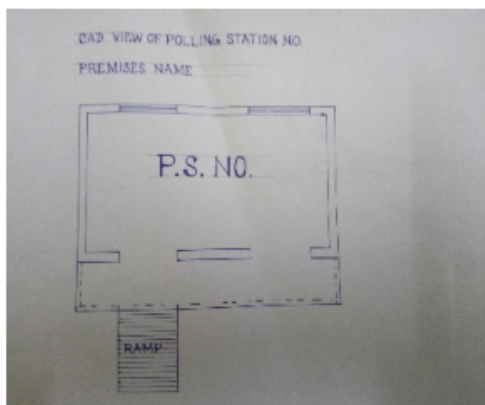

নির্বাচক নিবন্ধন আধিকারিকের স্বাক্ষর

Nazri Naksha

Google Map View

Polling Station Building Front View

Polling Station Front View

Cad View

Key MAP View

1 নাম : মঙ্গল মন্ডল পিতার নাম : অমিত মন্ডল বাড়ির নং : এন0073 বয়স : 22 লিঙ্গ : পুরুষ	AHY2696367 ফটো উপলব্ধ	2 নাম : সম্রাট নক্কর পিতার নাম : বিশ্বনাথ নক্কর বাড়ির নং : 1 বয়স : 25 লিঙ্গ : পুরুষ	AHY2179968 ফটো উপলব্ধ	3 নাম : সুপর্ণা করাতী স্বামীর নাম : প্রতাপ করাতী বাড়ির নং : n0030 বয়স : 36 লিঙ্গ : মহিলা	LYG4079562 ফটো উপলব্ধ
4 নাম : প্রতাপ করাতী পিতার নাম : বাসুদেব করাতী বাড়ির নং : n0030 বয়স : 39 লিঙ্গ : পুরুষ	HXF2996809 ফটো উপলব্ধ	5 নাম : সনকা করাতী স্বামীর নাম : বাসুদেব করাতী বাড়ির নং : n0030 বয়স : 81 লিঙ্গ : মহিলা	WB/24/169/204295 ফটো উপলব্ধ	6 নাম : সুলেখা করাতী স্বামীর নাম : রমেশ করাতী বাড়ির নং : n0030 বয়স : 56 লিঙ্গ : মহিলা	WB/24/169/204296 ফটো উপলব্ধ
7 নাম : সুরোজিত করাতী পিতার নাম : রমেশ করাতী বাড়ির নং : n0030 বয়স : 37 লিঙ্গ : পুরুষ	AHY1300730 ফটো উপলব্ধ	8 নাম : বিদ্যুত করাতী পিতার নাম : বাসুদেব করাতী বাড়ির নং : n0030 বয়স : 39 লিঙ্গ : পুরুষ	HXF2818862 ফটো উপলব্ধ	9 নাম : রিয়া করাতী স্বামীর নাম : সুরজিত করাতী বাড়ির নং : 30 বয়স : 25 লিঙ্গ : মহিলা	AHY2144251 ফটো উপলব্ধ
10 নাম : লক্ষ্মী কান্ত সরদার মায়ের নাম : শোরা সরদার বাড়ির নং : এন0083 বয়স : 43 লিঙ্গ : পুরুষ	AHY2594430 ফটো উপলব্ধ	11 নাম : বিশ্বজিত গাঙ্গুলী পিতার নাম : দিলীপ গাঙ্গুলী বাড়ির নং : n0047 বয়স : 46 লিঙ্গ : পুরুষ	HXF2996304 ফটো উপলব্ধ	12 নাম : সন্ধ্যা গাঙ্গুলী স্বামীর নাম : দিলীপ গাঙ্গুলী বাড়ির নং : n0047 বয়স : 68 লিঙ্গ : মহিলা	HXF1492883 ফটো উপলব্ধ
13 নাম : তনয় ঘোষ পিতার নাম : তপন ঘোষ বাড়ির নং : n0159 বয়স : 26 লিঙ্গ : পুরুষ	AHY2118578 ফটো উপলব্ধ	14 নাম : শান্তনু ঘোষ পিতার নাম : তপন ঘোষ বাড়ির নং : n0039 বয়স : 33 লিঙ্গ : পুরুষ	AHY1507854 ফটো উপলব্ধ	15 নাম : আরতী ঘোষ স্বামীর নাম : তপন ঘোষ বাড়ির নং : n0039 বয়স : 51 লিঙ্গ : মহিলা	WB/24/169/204552 ফটো উপলব্ধ
16 নাম : তপন ঘোষ পিতার নাম : সুনীল ঘোষ বাড়ির নং : n0039 বয়স : 56 লিঙ্গ : পুরুষ	WB/24/169/204176 ফটো উপলব্ধ	17 নাম : অপর্ণা ঘোষ স্বামীর নাম : সুনীল ঘোষ বাড়ির নং : n0039 বয়স : 73 লিঙ্গ : মহিলা	WB/24/169/204553 ফটো উপলব্ধ	18 নাম : সচিত্রা দত্ত পিতার নাম : সঞ্জয় দত্ত বাড়ির নং : n0039 বয়স : 35 লিঙ্গ : পুরুষ	ZTA2533248 ফটো উপলব্ধ
19 নাম : মিতা নক্কর স্বামীর নাম : সুব্রত নক্কর বাড়ির নং : না বয়স : 35 লিঙ্গ : মহিলা	TFE2601722 ফটো উপলব্ধ	20 নাম : শঙ্করী দাস স্বামীর নাম : মনু দাস বাড়ির নং : n0029 বয়স : 58 লিঙ্গ : মহিলা	WB/24/169/204612 ফটো উপলব্ধ	21 নাম : মনু দাস পিতার নাম : ভবানী দাস বাড়ির নং : n0029 বয়স : 63 লিঙ্গ : পুরুষ	WB/24/169/204079 ফটো উপলব্ধ
22 নাম : সুখ চাঁদ নক্কর পিতার নাম : অধীর নক্কর বাড়ির নং : n0036 বয়স : 36 লিঙ্গ : পুরুষ	AHY1507904 ফটো উপলব্ধ	23 নাম : সুমিত্রা নক্কর(সর্দার) স্বামীর নাম : সদীপ নক্কর বাড়ির নং : n0036 বয়স : 36 লিঙ্গ : মহিলা	AHY1873348 ফটো উপলব্ধ	24 নাম : সদীপ নক্কর পিতার নাম : অধীর নক্কর বাড়ির নং : n0036 বয়স : 40 লিঙ্গ : পুরুষ	HXF2818839 ফটো উপলব্ধ
25 নাম : শ্রাবন্তী নক্কর স্বামীর নাম : বঙ্কিম নক্কর বাড়ির নং : n0036 বয়স : 41 লিঙ্গ : মহিলা	AHY1507912 ফটো উপলব্ধ	26 নাম : বঙ্কিম নক্কর পিতার নাম : অধীর নক্কর বাড়ির নং : n0036 বয়স : 48 লিঙ্গ : পুরুষ	AHY2215176 ফটো উপলব্ধ	27 নাম : লতিকা নক্কর স্বামীর নাম : অধীর নক্কর বাড়ির নং : n0036 বয়স : 61 লিঙ্গ : মহিলা	WB/24/169/204222 ফটো উপলব্ধ
28 নাম : প্রতিমা নক্কর স্বামীর নাম : দিলীপ নক্কর বাড়ির নং : n0035 বয়স : 53 লিঙ্গ : মহিলা	WB/24/169/204412 ফটো উপলব্ধ	29 নাম : দিলীপ নক্কর পিতার নাম : নন্দলাল নক্কর বাড়ির নং : n0035 বয়স : 61 লিঙ্গ : পুরুষ	HXF1491406 ফটো উপলব্ধ	30 নাম : টুম্পা নক্কর (বাছাড়) স্বামীর নাম : মিন্টু নক্কর বাড়ির নং : n0027 বয়স : 37 লিঙ্গ : মহিলা	AHY0982009 ফটো উপলব্ধ