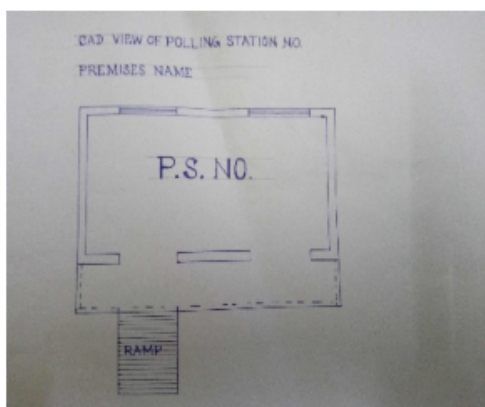

নির্বাচক নিবন্ধন আধিকারিকের স্বাক্ষর

Nazri Naksha

Google Map View

Polling Station Building Front View

Polling Station Front View

Cad View

Key MAP View

1 নাম : সনাতন কোলে পিতার নাম: গোবর্দধন কোলে বাড়ির নং : n0068 বয়স : 67 লিঙ্গ : পুরুষ	AHY2215291 ফটো উপলব্ধ	2 নাম : পারমিতা কোলে নন্দী স্বামীর নাম: শুভ কোলে বাড়ির নং : n0068 বয়স : 33 লিঙ্গ : মহিলা	UWN1345370 ফটো উপলব্ধ	3 নাম : পিকু ভূইয়া স্বামীর নাম: লক্ষীকান্ত ভূইয়া বাড়ির নং : 1 বয়স : 27 লিঙ্গ : মহিলা	AHY2179802 ফটো উপলব্ধ
4 নাম : প্রীতম কোলে পিতার নাম: নিরঞ্জন কোলে বাড়ির নং : 1 বয়স : 25 লিঙ্গ : পুরুষ	AHY2179778 ফটো উপলব্ধ	5 নাম : বিশ্বরূপ ঠাড়া পিতার নাম: নিতাই ঠাড়া বাড়ির নং : n0089 বয়স : 73 লিঙ্গ : পুরুষ	HXF3140985 ফটো উপলব্ধ	6 নাম : তুলসী চরন হাজরা পিতার নাম: নগেন হাজরা বাড়ির নং : n0035 বয়স : 85 লিঙ্গ : পুরুষ	WB/24/169/204519 ফটো উপলব্ধ
7 নাম : জয়া কোলে স্বামীর নাম: শংকর কোলে বাড়ির নং : n0068 বয়স : 54 লিঙ্গ : মহিলা	AHY2215366 ফটো উপলব্ধ	8 নাম : লক্ষ্মী দাস স্বামীর নাম: বিশ্বজিৎ দাস বাড়ির নং : n0141 বয়স : 38 লিঙ্গ : মহিলা	AHY1151810 ফটো উপলব্ধ	9 নাম : শঙ্কর কোলে পিতার নাম: গোবর্দধন কোলে বাড়ির নং : n0068 বয়স : 70 লিঙ্গ : পুরুষ	WB/24/169/204245 ফটো উপলব্ধ
10 নাম : আকাশ কোলে পিতার নাম: অমিত কোলে বাড়ির নং : 1 বয়স : 25 লিঙ্গ : পুরুষ	AHY2179851 ফটো উপলব্ধ	11 নাম : মামনি সরকার স্বামীর নাম: অমিত সরকার বাড়ির নং : 1 বয়স : 31 লিঙ্গ : মহিলা	AHY2179828 ফটো উপলব্ধ	12 নাম : প্রদীপ হাজরা পিতার নাম: মনুখ নাথ হাজরা বাড়ির নং : n0035 বয়স : 63 লিঙ্গ : পুরুষ	AHY2215374 ফটো উপলব্ধ
13 নাম : আনন্দ কোলে পিতার নাম: সনাতন কোলে বাড়ির নং : n0068 বয়স : 28 লিঙ্গ : পুরুষ	AHY1963628 ফটো উপলব্ধ	14 নাম : শশাঙ্ক হাজরা পিতার নাম: মনুখ নাথ হাজরা বাড়ির নং : n0035 বয়স : 55 লিঙ্গ : পুরুষ	AHY2215382 ফটো উপলব্ধ	15 নাম : মিনু হাজরা(দাস) স্বামীর নাম: শশাঙ্ক হাজরা বাড়ির নং : n0035 বয়স : 52 লিঙ্গ : মহিলা	AHY1963834 ফটো উপলব্ধ
16 নাম : শুভ কোলে পিতার নাম: শঙ্কর কোলে বাড়ির নং : n0068 বয়স : 35 লিঙ্গ : পুরুষ	AHY1301340 ফটো উপলব্ধ	17 নাম : মির হাজরা স্বামীর নাম: প্রদীপ হাজরা বাড়ির নং : n0035 বয়স : 53 লিঙ্গ : মহিলা	AHY2787968 ফটো উপলব্ধ	18 নাম : মিঠু মেটে পিতার নাম: গোবিন্দ মেটে বাড়ির নং : এন0007 বয়স : 22 লিঙ্গ : মহিলা	AHY2631703 ফটো উপলব্ধ
19 নাম : অরীজীত অধিকারী পিতার নাম: অরুণ অধিকারী বাড়ির নং : এন0010 বয়স : 22 লিঙ্গ : পুরুষ	AHY2761823 ফটো উপলব্ধ	20 নাম : অনীশ অধিকারী অধিকারী পিতার নাম: অশোক অধিকারী বাড়ির নং : এন0010 বয়স : 21 লিঙ্গ : পুরুষ	AHY2742583 ফটো উপলব্ধ	21 নাম : শ্যামা মেটে স্বামীর নাম: গোবিন্দ মেটে বাড়ির নং : n0007 বয়স : 45 লিঙ্গ : মহিলা	AHY1992809 ফটো উপলব্ধ
22 নাম : অনিতা অধিকারী পিতার নাম: তপন অধিকারী বাড়ির নং : n0142 বয়স : 28 লিঙ্গ : মহিলা	AHY2118701 ফটো উপলব্ধ	23 নাম : সোমা অধিকারী স্বামীর নাম: অঞ্জন অধিকারী বাড়ির নং : n0140 বয়স : 39 লিঙ্গ : মহিলা	HXF2811511 ফটো উপলব্ধ	24 নাম : কুম্ভা অধিকারী স্বামীর নাম: চন্দন অধিকারী বাড়ির নং : n0007 বয়স : 37 লিঙ্গ : মহিলা	HXF2889210 ফটো উপলব্ধ
25 নাম : রামশঙ্কর মাইতি পিতার নাম: ভুগুরাম মাইতি বাড়ির নং : এন0178 (269) বয়স : 47 লিঙ্গ : পুরুষ	GJT1341775 ফটো উপলব্ধ	26 নাম : বর্না অধিকারী স্বামীর নাম: তনয় অধিকারী বাড়ির নং : 1 বয়স : 33 লিঙ্গ : মহিলা	AHY2046167 ফটো উপলব্ধ	27 নাম : চন্দন অধিকারী পিতার নাম: অজিত অধিকারী বাড়ির নং : n0007 বয়স : 49 লিঙ্গ : পুরুষ	AHY2663037 ফটো উপলব্ধ
28 নাম : অঞ্জন অধিকারী পিতার নাম: অজিত অধিকারী বাড়ির নং : n0007 বয়স : 45 লিঙ্গ : পুরুষ	HXF1599604 ফটো উপলব্ধ	29 নাম : স্বপন অধিকারী পিতার নাম: দুলাল অধিকারী বাড়ির নং : n0008 বয়স : 59 লিঙ্গ : পুরুষ	WB/24/169/204634 ফটো উপলব্ধ	30 নাম : শান্তা অধিকারী স্বামীর নাম: স্বপন অধিকারী বাড়ির নং : n0008 বয়স : 51 লিঙ্গ : মহিলা	WB/24/169/204371 ফটো উপলব্ধ