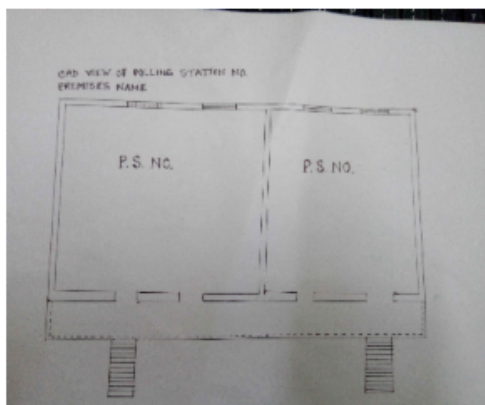

নির্বাচক নিবন্ধন আধিকারিকের স্বাক্ষর

Nazri Naksha

Google Map View

Polling Station Building Front View

Polling Station Front View

Cad View

Key MAP View

1 নাম : জয়ন্ত বিশ্বাস পিতার নাম : সুকুমার বিশ্বাস বাড়ির নং : এন0056 বয়স : 36 লিঙ্গ : পুরুষ	AHY1303254 ফটো উপলব্ধ	2 নাম : প্রিয়ান্বিতা বাছার স্বামীর নাম : জয়ন্ত বাছার বাড়ির নং : 1 বয়স : 28 লিঙ্গ : মহিলা	AHY2159838 ফটো উপলব্ধ	3 নাম : সোমনাথ রায় পিতার নাম : শঙ্কর রায় বাড়ির নং : 1 বয়স : 25 লিঙ্গ : পুরুষ	AHY2159804 ফটো উপলব্ধ
4 নাম : সুরোজ বাছাড় পিতার নাম : তপস বাছাড় বাড়ির নং : এন0054 বয়স : 23 লিঙ্গ : পুরুষ	AHY2685642 ফটো উপলব্ধ	5 নাম : অযন বাছাড় পিতার নাম : লাল মোহন বাছাড় বাড়ির নং : এন06 বয়স : 22 লিঙ্গ : পুরুষ	AHY2686061 ফটো উপলব্ধ	6 নাম : সোনালী বাছাড় স্বামীর নাম : অজয় বাছাড় বাড়ির নং : এন0096 বয়স : 26 লিঙ্গ : মহিলা	AHY2686186 ফটো উপলব্ধ
#2 7 নাম : কুমা বাগ মন্ডল স্বামীর নাম : পলাশ মণ্ডল বাড়ির নং : n0165 বয়স : 31 লিঙ্গ : মহিলা	AHY1870708 ফটো উপলব্ধ	8 নাম : চুম্পা (সাঁতরা) মণ্ডল স্বামীর নাম : তরুন মণ্ডল বাড়ির নং : n0039 বয়স : 40 লিঙ্গ : মহিলা	HXF2782563 ফটো উপলব্ধ	9 নাম : চুম্পা কুমার স্বামীর নাম : সুকুমার কুমার বাড়ির নং : n0165 বয়স : 31 লিঙ্গ : মহিলা	AHY2072064 ফটো উপলব্ধ
10 নাম : বিশ্বনাথ কয়াল পিতার নাম : রাম কয়াল বাড়ির নং : n0035 বয়স : 61 লিঙ্গ : পুরুষ	WB/24/169/255157 ফটো উপলব্ধ	11 নাম : মমতা কয়াল স্বামীর নাম : দীপকর কয়াল বাড়ির নং : এন0040 বয়স : 22 লিঙ্গ : মহিলা	AHY2627313 ফটো উপলব্ধ	12 নাম : রিক্ত করতি মায়ের নাম : কল্যাণী করতি বাড়ির নং : বয়স : 26 লিঙ্গ : মহিলা	AHY2451854 ফটো উপলব্ধ
13 নাম : তপন দেবনাথ পিতার নাম : সুনীল দেবনাথ বাড়ির নং : 1 বয়স : 36 লিঙ্গ : পুরুষ	AHY1164581 ফটো উপলব্ধ	14 নাম : ভোলা দেবনাথ পিতার নাম : সুনীল দেবনাথ বাড়ির নং : 1 বয়স : 39 লিঙ্গ : পুরুষ	AHY1164573 ফটো উপলব্ধ	15 নাম : সম্পা দেবনাথ স্বামীর নাম : ভোলা দেবনাথ বাড়ির নং : 1 বয়স : 32 লিঙ্গ : মহিলা	AHY1963438 ফটো উপলব্ধ
16 নাম : মীর্জন নস্কর পিতার নাম : গুলরাম নস্কর বাড়ির নং : n0032 বয়স : 38 লিঙ্গ : পুরুষ	HXF2997591 ফটো উপলব্ধ	17 নাম : সুভদ্রা নস্কর স্বামীর নাম : অশ্বিনী নস্কর বাড়ির নং : n0153 বয়স : 41 লিঙ্গ : মহিলা	AHY0986133 ফটো উপলব্ধ	18 নাম : প্রিয়ান্বিতা নস্কর পিতার নাম : রতন নস্কর বাড়ির নং : এন0065 বয়স : 38 লিঙ্গ : মহিলা	HXF3110061 ফটো উপলব্ধ
19 নাম : কনাকা নস্কর পিতার নাম : হিমন্ত নস্কর বাড়ির নং : n0178 বয়স : 38 লিঙ্গ : পুরুষ	AHY2042943 ফটো উপলব্ধ	20 নাম : সুলতা নস্কর স্বামীর নাম : দীলিপ নস্কর বাড়ির নং : n0190 বয়স : 50 লিঙ্গ : মহিলা	AHY2118941 ফটো উপলব্ধ	21 নাম : ঋত্বিক নস্কর পিতার নাম : অশ্বিনী নস্কর বাড়ির নং : বয়স : 24 লিঙ্গ : পুরুষ	AHY2456218 ফটো উপলব্ধ
22 নাম : রিয়া নস্কর পিতার নাম : ঋত্বিক নস্কর বাড়ির নং : এন0111 বয়স : 24 লিঙ্গ : মহিলা	AHY2627438 ফটো উপলব্ধ	23 নাম : সমীর পয়াত পিতার নাম : মাখন পয়াত বাড়ির নং : n0003 বয়স : 62 লিঙ্গ : পুরুষ	AHY2442861 ফটো উপলব্ধ	24 নাম : গীতা পয়াত স্বামীর নাম : সমীরন পয়াত বাড়ির নং : n0003 বয়স : 50 লিঙ্গ : মহিলা	AHY2443315 ফটো উপলব্ধ
25 নাম : প্রতাপ পয়াত পিতার নাম : সমীর পয়াত বাড়ির নং : বয়স : 25 লিঙ্গ : পুরুষ	AHY2483642 ফটো উপলব্ধ	26 নাম : কম্পনা পয়াত স্বামীর নাম : তারাপদ পয়াত বাড়ির নং : n0001 বয়স : 64 লিঙ্গ : মহিলা	WB/24/169/207693 ফটো উপলব্ধ	27 নাম : লক্ষ্মীকান্ত পয়াত পিতার নাম : তারাপদ পয়াত বাড়ির নং : n0001 বয়স : 50 লিঙ্গ : পুরুষ	WB/24/169/207065 ফটো উপলব্ধ
28 নাম : বাবলু পয়াত পিতার নাম : তারাপদ পয়াত বাড়ির নং : n0001 বয়স : 42 লিঙ্গ : পুরুষ	HXF2367167 ফটো উপলব্ধ	29 নাম : সুমিত্রা পয়াত স্বামীর নাম : বাবলু পয়াত বাড়ির নং : n0001 বয়স : 39 লিঙ্গ : মহিলা	HXF2509446 ফটো উপলব্ধ	30 নাম : লক্ষ্মী পয়াত স্বামীর নাম : কার্তিক পয়াত বাড়ির নং : n0002 বয়স : 40 লিঙ্গ : মহিলা	AHY2790491 ফটো উপলব্ধ