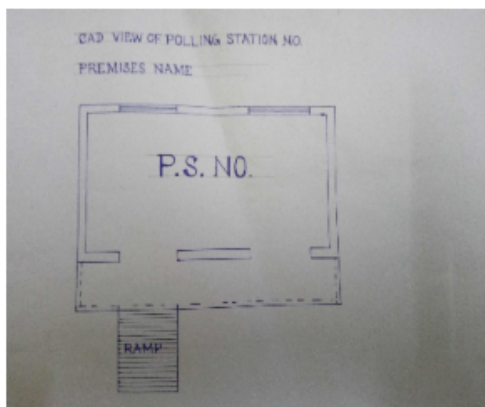

নির্বাচক নিবন্ধন আধিকারিকের স্বাক্ষর

Nazri Naksha

Google Map View

Polling Station Building Front View

Polling Station Front View

Cad View

Key MAP View

1	AHY2119170	ফটো উপলব্ধ	নাম : সুমনা নকর(সরদার) স্বামীর নাম: বাপ্পা নকর বাড়ির নং : n0187 বয়স : 27 লিঙ্গ : মহিলা	2	AHY2689875	ফটো উপলব্ধ	নাম : সোনালী ঢালী স্বামীর নাম: মিতুন ঢালী বাড়ির নং : এন00139 বয়স : 27 লিঙ্গ : মহিলা	3	AHY2690972	ফটো উপলব্ধ	নাম : লাবনী ঘোষ পিতার নাম: মেঘনাথ ঘোষ বাড়ির নং : এন00108 বয়স : 22 লিঙ্গ : মহিলা
4	AHY2691004	ফটো উপলব্ধ	নাম : যমুনা মন্ডল স্বামীর নাম: সুজ্ঞ মন্ডল বাড়ির নং : এন00108 বয়স : 30 লিঙ্গ : মহিলা	5	AHY2691046	ফটো উপলব্ধ	নাম : মৌসুমী প্রামাণিক স্বামীর নাম: ছটু প্রামাণিক বাড়ির নং : এন00170 বয়স : 25 লিঙ্গ : মহিলা	6	AHY2691244	ফটো উপলব্ধ	নাম : সৌমেন মাল্লা পিতার নাম: সুভাষ মাল্লা বাড়ির নং : এন00204 বয়স : 22 লিঙ্গ : পুরুষ
7	AHY2691269	ফটো উপলব্ধ	নাম : শ্রাবন্তী দলুই স্বামীর নাম: সুজ্ঞ দলুই বাড়ির নং : এন00100 বয়স : 23 লিঙ্গ : মহিলা	8	AHY2770493	ফটো উপলব্ধ	নাম : সৈকত মন্ডল পিতার নাম: উত্তম মন্ডল বাড়ির নং : এন00024 বয়স : 24 লিঙ্গ : পুরুষ	9	AHY1965730	ফটো উপলব্ধ	নাম : উত্তম মন্ডল পিতার নাম: সন্তোষ মন্ডল বাড়ির নং : এন00024 বয়স : 53 লিঙ্গ : পুরুষ
10	HXF2819845	ফটো উপলব্ধ	নাম : বুবাই মন্ডল পিতার নাম: শ্যামল মন্ডল বাড়ির নং : এন00024 বয়স : 42 লিঙ্গ : পুরুষ	11	AHY1168889	ফটো উপলব্ধ	নাম : অতসী ঘোড়ুই স্বামীর নাম: বাপ্পা ঘোড়ুই বাড়ির নং : এন00024 বয়স : 36 লিঙ্গ : মহিলা	12	HXF3218468	ফটো উপলব্ধ	নাম : বাপ্পা ঘোড়ুই পিতার নাম: প্রভাস ঘোড়ুই বাড়ির নং : n0024 বয়স : 37 লিঙ্গ : পুরুষ
13	HXF2503019	ফটো উপলব্ধ	নাম : সুমতি নকর স্বামীর নাম: পরিস্ফীত নকর বাড়ির নং : N0024 বয়স : 40 লিঙ্গ : মহিলা	14	HXF2819837	ফটো উপলব্ধ	নাম : অশ্ৰমী মন্ডল স্বামীর নাম: বুবাই মন্ডল বাড়ির নং : N0024 বয়স : 38 লিঙ্গ : মহিলা	15	AHY1435379	ফটো উপলব্ধ	নাম : অনুপমা ধৌক স্বামীর নাম: শ্রীমন্ত ধৌক বাড়ির নং : N0024 বয়স : 34 লিঙ্গ : মহিলা
16	HXF2099505	ফটো উপলব্ধ	নাম : প্রভাস ঘোড়ুই পিতার নাম: নারান চন্দ্র ঘোড়ুই বাড়ির নং : n0024 বয়স : 65 লিঙ্গ : পুরুষ	17	AHY2215481	ফটো উপলব্ধ	নাম : নমিতা ঘোড়ুই স্বামীর নাম: প্রভাস ঘোড়ুই বাড়ির নং : n0024 বয়স : 63 লিঙ্গ : মহিলা	18	WB/24/169/207769	ফটো উপলব্ধ	নাম : ছবিতা মন্ডল স্বামীর নাম: শ্যামল মন্ডল বাড়ির নং : n0024 বয়স : 35 লিঙ্গ : মহিলা
19	AHY2043115	ফটো উপলব্ধ	নাম : লক্ষী খা স্বামীর নাম: অকুমার খা বাড়ির নং : n0153 বয়স : 35 লিঙ্গ : মহিলা	20	HXF2819464	ফটো উপলব্ধ	নাম : শিখা খা স্বামীর নাম: সুকুমার খা বাড়ির নং : n0008 বয়স : 38 লিঙ্গ : মহিলা	21	AHY1164771	ফটো উপলব্ধ	নাম : অকুমার খা পিতার নাম: সুধীর খা বাড়ির নং : n0008 বয়স : 36 লিঙ্গ : পুরুষ
22	HXF1492156	ফটো উপলব্ধ	নাম : অনুপ খা পিতার নাম: মদন খা বাড়ির নং : n0098 বয়স : 50 লিঙ্গ : পুরুষ	23	WB/24/169/207255	ফটো উপলব্ধ	নাম : শ্যামলী খা স্বামীর নাম: সুধীর খা বাড়ির নং : n0008 বয়স : 61 লিঙ্গ : মহিলা	24	HXF2509560	ফটো উপলব্ধ	নাম : খিরোদ খা পিতার নাম: সুধীর খা বাড়ির নং : n0008 বয়স : 43 লিঙ্গ : পুরুষ
25	HXF2509578	ফটো উপলব্ধ	নাম : শয়নী খা স্বামীর নাম: খিরোদ খা বাড়ির নং : n0008 বয়স : 41 লিঙ্গ : মহিলা	26	HXF2819472	ফটো উপলব্ধ	নাম : সুকুমার খা পিতার নাম: সুধীর খা বাড়ির নং : n0008 বয়স : 40 লিঙ্গ : পুরুষ	27	WB/24/169/207250	ফটো উপলব্ধ	নাম : মীনা ঘোড়ুই স্বামীর নাম: সন্যাসী ঘোড়ুই বাড়ির নং : n0070 বয়স : 58 লিঙ্গ : মহিলা
28	AHY1964402	ফটো উপলব্ধ	নাম : পূজা ঘোড়ুই স্বামীর নাম: সুদীপ ঘোড়ুই বাড়ির নং : n0069 বয়স : 28 লিঙ্গ : মহিলা	29	AHY1964329	ফটো উপলব্ধ	নাম : জবা ঘোড়ুই স্বামীর নাম: তাপস ঘোড়ুই বাড়ির নং : n0069 বয়স : 34 লিঙ্গ : মহিলা	30	AHY2119352	ফটো উপলব্ধ	নাম : অনামিকা ঘোড়ুই পিতার নাম: অর্জুন ঘোড়ুই বাড়ির নং : n0069 বয়স : 26 লিঙ্গ : মহিলা