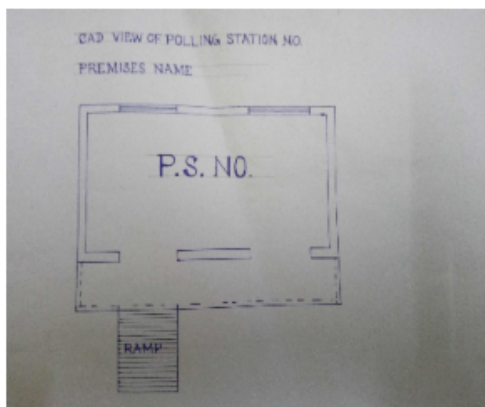

নির্বাচক নিবন্ধন আধিকারিকের স্বাক্ষর

Nazri Naksha

Google Map View

Polling Station Building Front View

Polling Station Front View

Cad View

Key MAP View

1 নাম : অর্চনা মন্ডল স্বামীর নাম: অমিত মন্ডল বাড়ির নং : 1 বয়স : 32 লিঙ্গ : মহিলা	AHY2169795 ফটো উপলব্ধ	2 নাম : শুভজিৎ সরদার পিতার নাম: স্বপন সরদার বাড়ির নং : 1 বয়স : 25 লিঙ্গ : পুরুষ	AHY2178457 ফটো উপলব্ধ	3 নাম : সরস্বতী সামন্ত পিতার নাম: কাশীনাথ সামন্ত বাড়ির নং : n0107 বয়স : 28 লিঙ্গ : মহিলা	AHY1965854 ফটো উপলব্ধ
4 নাম : টগরী দাস স্বামীর নাম: অভিজিৎ দাস বাড়ির নং : 93 বয়স : 25 লিঙ্গ : মহিলা	AHY2212611 ফটো উপলব্ধ	5 নাম : মল্লিকা হাজারা পিতার নাম: দেবশীষ হাজারা বাড়ির নং : বয়স : 25 লিঙ্গ : মহিলা	AHY2176709 ফটো উপলব্ধ	6 নাম : সুপ্রিয়া মন্ডল স্বামীর নাম: সুবীর মন্ডল বাড়ির নং : n0003 বয়স : 34 লিঙ্গ : মহিলা	AHY1965946 ফটো উপলব্ধ
7 নাম : সুবীর মণ্ডল পিতার নাম: সুদর্শন মণ্ডল বাড়ির নং : n0003 বয়স : 55 লিঙ্গ : পুরুষ	WB/24/169/192593 ফটো উপলব্ধ	8 নাম : সুভাষ মণ্ডল পিতার নাম: সুদর্শন মণ্ডল বাড়ির নং : n0003 বয়স : 43 লিঙ্গ : পুরুষ	HXF2094068 ফটো উপলব্ধ	9 নাম : ঝর্ণা মন্ডল স্বামীর নাম: সুভাষ মন্ডল বাড়ির নং : n0165 বয়স : 32 লিঙ্গ : মহিলা	YTZ1473073 ফটো উপলব্ধ
10 নাম : অনিতা কর্মকার স্বামীর নাম: দীপংকর কর্মকার বাড়ির নং : মনোহরপুর বয়স : 36 লিঙ্গ : মহিলা	AHY2214278 ফটো উপলব্ধ	11 নাম : প্রিয়া গায়েন স্বামীর নাম: লক্ষীকান্ত গায়েন বাড়ির নং : n0017 বয়স : 59 লিঙ্গ : মহিলা	WB/24/169/192147 ফটো উপলব্ধ	12 নাম : নির্মল গায়েন পিতার নাম: গনেশ গায়েন বাড়ির নং : n0020 বয়স : 45 লিঙ্গ : পুরুষ	WB/24/169/192673 ফটো উপলব্ধ
13 নাম : কাকলী রায় স্বামীর নাম: রনজিৎ রায় বাড়ির নং : n0020 বয়স : 44 লিঙ্গ : মহিলা	HXF2994622 ফটো উপলব্ধ	14 নাম : পম্পা গায়েন স্বামীর নাম: দীপক গায়েন বাড়ির নং : N0019 বয়স : 25 লিঙ্গ : মহিলা	AHY2485548 ফটো উপলব্ধ	15 নাম : শতাব্দী গায়েন পিতার নাম: অসীম গায়েন বাড়ির নং : এন0019 বয়স : 25 লিঙ্গ : মহিলা	AHY2178440 ফটো উপলব্ধ
16 নাম : আরতি গায়েন স্বামীর নাম: গঙ্গাধর গায়েন বাড়ির নং : n0017 বয়স : 70 লিঙ্গ : মহিলা	WB/24/169/192296 ফটো উপলব্ধ	17 নাম : লক্ষীকান্ত গায়েন পিতার নাম: গঙ্গাধর গায়েন বাড়ির নং : n0017 বয়স : 69 লিঙ্গ : পুরুষ	AHY2518652 ফটো উপলব্ধ	18 নাম : লক্ষী গায়েন স্বামীর নাম: তরনী গায়েন বাড়ির নং : n0018 বয়স : 69 লিঙ্গ : মহিলা	AHY2359651 ফটো উপলব্ধ
19 নাম : সুমন গায়েন পিতার নাম: কালীপদ গায়েন বাড়ির নং : এন0017 বয়স : 22 লিঙ্গ : পুরুষ	AHY2630036 ফটো উপলব্ধ	20 নাম : শ্রীকান্ত গায়েন পিতার নাম: গঙ্গাধর গায়েন বাড়ির নং : n0017 বয়স : 61 লিঙ্গ : পুরুষ	WB/24/169/192588 ফটো উপলব্ধ	21 নাম : পম্পা গায়েন স্বামীর নাম: শ্রীকান্ত গায়েন বাড়ির নং : n0017 বয়স : 43 লিঙ্গ : মহিলা	HXF2500221 ফটো উপলব্ধ
22 নাম : কালীপদ গায়েন পিতার নাম: গঙ্গাধর গায়েন বাড়ির নং : n0017 বয়স : 55 লিঙ্গ : পুরুষ	AHY2216539 ফটো উপলব্ধ	23 নাম : মন্দিরা গায়েন স্বামীর নাম: কালীপদ গায়েন বাড়ির নং : n0017 বয়স : 50 লিঙ্গ : মহিলা	HXF2994614 ফটো উপলব্ধ	24 নাম : মায়্যা গায়েন স্বামীর নাম: মানবেন্দ্র গায়েন বাড়ির নং : n0017 বয়স : 58 লিঙ্গ : মহিলা	WB/24/169/192489 ফটো উপলব্ধ
25 নাম : সৌমেন্দ্র গায়েন পিতার নাম: মানবেন্দ্র গায়েন বাড়ির নং : n0017 বয়স : 39 লিঙ্গ : পুরুষ	AHY1303312 ফটো উপলব্ধ	26 নাম : চিরঞ্জিত গায়েন পিতার নাম: অসীম গায়েন বাড়ির নং : n0017 বয়স : 30 লিঙ্গ : পুরুষ	AHY1800473 ফটো উপলব্ধ	27 নাম : তনুশ্রী ঘোষা পিতার নাম: বিজয় ঘোষাই বাড়ির নং : এন0017 (275) বয়স : 20 লিঙ্গ : পুরুষ	AHY2813657 ফটো উপলব্ধ
28 নাম : সমীর গায়েন পিতার নাম: তরনী গায়েন বাড়ির নং : n0018 বয়স : 44 লিঙ্গ : পুরুষ	HXF2994630 ফটো উপলব্ধ	29 নাম : বিলু গায়েন পিতার নাম: তরনী গায়েন বাড়ির নং : n0018 বয়স : 43 লিঙ্গ : পুরুষ	HXF2500262 ফটো উপলব্ধ	30 নাম : মালু গায়েন স্বামীর নাম: নির্মল গায়েন বাড়ির নং : n0018 বয়স : 37 লিঙ্গ : মহিলা	HXF3216785 ফটো উপলব্ধ