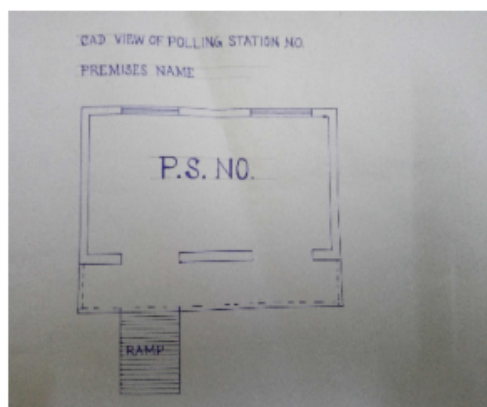

নির্বাচক নিবন্ধন আধিকারিকের স্বাক্ষর

Nazri Naksha

Google Map View

Polling Station Building Front View

Polling Station Front View

Cad View

Key MAP View

1 নাম : ইন্দ্রনীল দাস পিতার নাম: চন্দ্র ভূষণ দাস বাড়ির নং : এন067 বয়স : 22 লিঙ্গ : পুরুষ	AHY2689156 ফটো উপলব্ধ	2 নাম : সুরেশ মন্ডল পিতার নাম: হিরালাল মন্ডল বাড়ির নং : এন0076 বয়স : 26 লিঙ্গ : পুরুষ	AHY2689982 ফটো উপলব্ধ	3 নাম : রিয়া সাঁতরা পিতার নাম: সুন্দর সাঁতরা বাড়ির নং : এন0065 বয়স : 22 লিঙ্গ : মহিলা	AHY2690022 ফটো উপলব্ধ
4 নাম : অল্লেশা মন্ডল পিতার নাম: নির্মল মন্ডল বাড়ির নং : এন00113 বয়স : 22 লিঙ্গ : মহিলা	AHY2690204 ফটো উপলব্ধ	5 নাম : নবনীতা বাগ পিতার নাম: নবীন বাগ বাড়ির নং : এন0065 বয়স : 22 লিঙ্গ : মহিলা	AHY2688885 ফটো উপলব্ধ	6 নাম : অনীতা সিং মায়ের নাম: শম্পা সিং বাড়ির নং : এন0000 বয়স : 22 লিঙ্গ : মহিলা	AHY2689008 ফটো উপলব্ধ
7 নাম : অর্ধেন্দু নস্কর পিতার নাম: সঞ্জয় নস্কর বাড়ির নং : এন00117 বয়স : 22 লিঙ্গ : পুরুষ	AHY2689057 ফটো উপলব্ধ	8 নাম : অভিষেক সাঁতরা পিতার নাম: লক্ষীকান্ত সাঁতরা বাড়ির নং : এন0065 বয়স : 27 লিঙ্গ : পুরুষ	AHY2178283 ফটো উপলব্ধ	9 নাম : বীণা ভাগুরী স্বামীর নাম: কৃষ্ণান ভাগুরী বাড়ির নং : 1 বয়স : 34 লিঙ্গ : মহিলা	AHY2178358 ফটো উপলব্ধ
10 নাম : রনজিত নস্কর মায়ের নাম: সনকা নস্কর বাড়ির নং : 1 বয়স : 27 লিঙ্গ : পুরুষ	AHY2170736 ফটো উপলব্ধ	S2 11 নাম : জয়ন্ত ঘোষ পিতার নাম: বাদল ঘোষ বাড়ির নং : এন0125 বয়স : 31 লিঙ্গ : পুরুষ	AHY2170728 ফটো উপলব্ধ	12 নাম : রাজু দাস মায়ের নাম: সন্ধ্যা দাস বাড়ির নং : 1 বয়স : 27 লিঙ্গ : পুরুষ	AHY2170868 ফটো উপলব্ধ
13 নাম : রাকেশ দাস মায়ের নাম: সন্ধ্যা দাস বাড়ির নং : 1 বয়স : 25 লিঙ্গ : পুরুষ	AHY2170850 ফটো উপলব্ধ	14 নাম : রাকেশ রায় পিতার নাম: উত্তম রায় বাড়ির নং : 1 বয়স : 28 লিঙ্গ : পুরুষ	AHY2168748 ফটো উপলব্ধ	15 নাম : সুমিতা শীট স্বামীর নাম: প্রশান্ত শীট বাড়ির নং : 1 বয়স : 34 লিঙ্গ : মহিলা	AHY2168755 ফটো উপলব্ধ
16 নাম : ইন্দিরা সাঁতরা স্বামীর নাম: তনয় সাঁতরা বাড়ির নং : এন0065 বয়স : 26 লিঙ্গ : মহিলা	AHY2178291 ফটো উপলব্ধ	17 নাম : মানিক পাণ্ডে পিতার নাম: হিরালাল পাণ্ডে বাড়ির নং : 000 বয়স : 26 লিঙ্গ : পুরুষ	AHY2178309 ফটো উপলব্ধ	18 নাম : পম্পা হাজরা স্বামীর নাম: প্রদীপ হাজরা বাড়ির নং : এন0057 বয়স : 30 লিঙ্গ : মহিলা	AHY2178333 ফটো উপলব্ধ
19 নাম : পম্পা (সুরাই) কোলে স্বামীর নাম: মুণাল কোলে বাড়ির নং : এন0114 বয়স : 31 লিঙ্গ : মহিলা	AHY2178382 ফটো উপলব্ধ	20 নাম : কৃষ্ণ ভাগুরী পিতার নাম: শ্রীমঙ্গল ভাগুরী বাড়ির নং : 1 বয়স : 07 লিঙ্গ : পুরুষ	AHY2178374 ফটো উপলব্ধ	21 নাম : শান্তনু দে পিতার নাম: সুবোধ দে বাড়ির নং : 1 বয়স : 27 লিঙ্গ : পুরুষ	AHY2170694 ফটো উপলব্ধ
22 নাম : দিগ্বী নস্কর পিতার নাম: ভূধর নস্কর বাড়ির নং : এন00070 বয়স : 22 লিঙ্গ : মহিলা	AHY2689313 ফটো উপলব্ধ	23 নাম : অনিশ মল্লিক পিতার নাম: আলাউদ্দিন মল্লিক বাড়ির নং : এন00122 বয়স : 22 লিঙ্গ : পুরুষ	AHY2689339 ফটো উপলব্ধ	24 নাম : সুভাশিস নস্কর পিতার নাম: রবীন্দ্র নাথ নস্কর বাড়ির নং : এন0063 বয়স : 22 লিঙ্গ : পুরুষ	AHY2689412 ফটো উপলব্ধ
S2 25 নাম : দীপু ঘোষ পিতার নাম: বাদল ঘোষ বাড়ির নং : এন0125 বয়স : 24 লিঙ্গ : পুরুষ	AHY2689446 ফটো উপলব্ধ	26 নাম : ওয়াসিম মল্লিক পিতার নাম: সামসুদ্দিন মল্লিক বাড়ির নং : এন0122 বয়স : 22 লিঙ্গ : পুরুষ	AHY2689503 ফটো উপলব্ধ	27 নাম : সন্তু নস্কর পিতার নাম: শঙ্কর নস্কর বাড়ির নং : এন0069 বয়স : 22 লিঙ্গ : পুরুষ	AHY2689677 ফটো উপলব্ধ
28 নাম : অপর্ণা বিলুই পিতার নাম: অশ্বিনী বিলুই বাড়ির নং : এন00128 বয়স : 22 লিঙ্গ : মহিলা	AHY2689784 ফটো উপলব্ধ	29 নাম : রোহিত মল্লিক পিতার নাম: মৈনুদ্দিন মল্লিক বাড়ির নং : এন0085 বয়স : 21 লিঙ্গ : পুরুষ	AHY2730125 ফটো উপলব্ধ	30 নাম : প্রমাতী হেমব্রম (টুডু) স্বামীর নাম: প্রশান্ত টুডু বাড়ির নং : 1 বয়স : 34 লিঙ্গ : মহিলা	TVZ1306489 ফটো উপলব্ধ