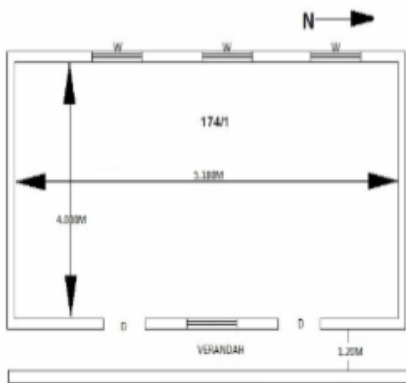

নির্বাচক নিবন্ধন আধিকারিকের স্বাক্ষর

Nazri Naksha

Google Map View

Polling Station Building Front View

Polling Station Front View

Cad View

Key MAP View

1 নাম : তাজউদ্দিন সেখ পিতার নাম: সফিয়ার রহমান বাড়ির নং : বয়স : 41 লিঙ্গ : পুরুষ	HXF2495984 ফটো উপলব্ধ	2 নাম : সাদিক সেখ পিতার নাম: সানোয়ার সেখ বাড়ির নং : n0089 বয়স : 35 লিঙ্গ : পুরুষ	AHY1436674 ফটো উপলব্ধ	3 নাম : সোহেবুর খাতুন পিতার নাম: সানোয়ার আলী সেখ বাড়ির নং : n0089 বয়স : 35 লিঙ্গ : মহিলা	AHY1303759 ফটো উপলব্ধ
4 নাম : সাকিলা খাতুন পিতার নাম: সানোয়ার আলী সেখ বাড়ির নং : n0089 বয়স : 35 লিঙ্গ : মহিলা	AHY1303734 ফটো উপলব্ধ	5 নাম : সেখ ইসরাইল পিতার নাম: লিয়াকত বাড়ির নং : n0094 বয়স : 30 লিঙ্গ : পুরুষ	HXF3215142 ফটো উপলব্ধ	6 নাম : কাশীরা বেগম স্বামীর নাম: ইসরাইল সেখ বাড়ির নং : n0094 বয়স : 34 লিঙ্গ : মহিলা	AHY1693555 ফটো উপলব্ধ
7 নাম : রাবিয়া বেগম স্বামীর নাম: সেখ আব্দুল্লা বাড়ির নং : 0090 বয়স : 30 লিঙ্গ : মহিলা	AHY2072486 ফটো উপলব্ধ	8 নাম : জনেদার বেগম স্বামীর নাম: সেখ মাফিজার বাড়ির নং : n0095 বয়স : 30 লিঙ্গ : মহিলা	AHY2072494 ফটো উপলব্ধ	9 নাম : মনিষা বেগম স্বামীর নাম: মিল্টন সেখ বাড়ির নং : 0095 বয়স : 28 লিঙ্গ : মহিলা	AHY2072593 ফটো উপলব্ধ
10 নাম : সাবেরা খাতুন স্বামীর নাম: সেখ সানোয়ার আলী বাড়ির নং : n0089 বয়স : 30 লিঙ্গ : মহিলা	AHY2270718 ফটো উপলব্ধ	11 নাম : সামিকুল হোসেন পিতার নাম: ইব্রাহিম সেখ বাড়ির নং : n0094 বয়স : 30 লিঙ্গ : পুরুষ	AHY2463859 ফটো উপলব্ধ	12 নাম : ইব্রাহিম সেখ পিতার নাম: লিয়াকত সেখ বাড়ির নং : n0094 বয়স : 43 লিঙ্গ : পুরুষ	HXF2815678 ফটো উপলব্ধ
13 নাম : সালেহা সেখ স্বামীর নাম: সেখ ইব্রাহিম বাড়ির নং : n0094 বয়স : 39 লিঙ্গ : মহিলা	HXF2494037 ফটো উপলব্ধ	14 নাম : বিলিক পরামানিক স্বামীর নাম: তপন কুমার পরামানিক বাড়ির নং : বয়স : 33 লিঙ্গ : মহিলা	NCS1035112 ফটো উপলব্ধ	15 নাম : সোনালী খাতুন স্বামীর নাম: হামিদুল সেখ বাড়ির নং : n0141 বয়স : 30 লিঙ্গ : মহিলা	AHY2043917 ফটো উপলব্ধ
16 নাম : ভোলা গায়েন পিতার নাম: শিব গায়েন বাড়ির নং : এন0273 বয়স : 42 লিঙ্গ : পুরুষ	AHY1510650 ফটো উপলব্ধ	17 নাম : মলিনা গায়েন স্বামীর নাম: শিব গায়েন বাড়ির নং : এন0273 বয়স : 67 লিঙ্গ : মহিলা	WB/24/169/180594 ফটো উপলব্ধ	18 নাম : চম্পা গায়েন স্বামীর নাম: ভোলা গায়েন বাড়ির নং : এন0273 বয়স : 35 লিঙ্গ : মহিলা	AHY1655927 ফটো উপলব্ধ
19 নাম : অরুণিমা ঘোষ পিতার নাম: অমিতাভ ঘোষ বাড়ির নং : এন0105 বয়স : 22 লিঙ্গ : মহিলা	AHY2748952 ফটো উপলব্ধ	20 নাম : অমিতাভ ঘোষ পিতার নাম: দুলাল ঘোষ বাড়ির নং : n0105 বয়স : 56 লিঙ্গ : পুরুষ	WB/26/168/627217 ফটো উপলব্ধ	21 নাম : মানসী ঘোষ স্বামীর নাম: অমিতাভ ঘোষ বাড়ির নং : n0106 বয়স : 49 লিঙ্গ : মহিলা	CMW3537867 ফটো উপলব্ধ
22 নাম : সহদেব দাস পিতার নাম: লালমোহন দাস বাড়ির নং : n0011 বয়স : 63 লিঙ্গ : পুরুষ	WB/24/169/180374 ফটো উপলব্ধ	23 নাম : শিখা দাস স্বামীর নাম: সহদেব দাস বাড়ির নং : n0011 বয়স : 51 লিঙ্গ : মহিলা	WB/24/169/180250 ফটো উপলব্ধ	24 নাম : কাজল দাস স্বামীর নাম: দাস বৈদ্যনাথ বাড়ির নং : n0086 বয়স : 61 লিঙ্গ : মহিলা	AHY2253359 ফটো উপলব্ধ
25 নাম : চন্দন দাস পিতার নাম: বৈদ্যনাথ দাস বাড়ির নং : n0086 বয়স : 36 লিঙ্গ : পুরুষ	HXF3215126 ফটো উপলব্ধ	26 নাম : অমর দাস পিতার নাম: বৈদ্যনাথ দাস বাড়ির নং : n0086 বয়স : 36 লিঙ্গ : পুরুষ	AHY1303775 ফটো উপলব্ধ	27 নাম : সুব্রত দাস পিতার নাম: বৈদ্যনাথ দাস বাড়ির নং : n0086 বয়স : 31 লিঙ্গ : পুরুষ	AHY1884592 ফটো উপলব্ধ
28 নাম : জয়দেব দাস পিতার নাম: খগেন দাস বাড়ির নং : n0086 বয়স : 60 লিঙ্গ : পুরুষ	AHY2253474 ফটো উপলব্ধ	29 নাম : চায়না দাস স্বামীর নাম: জয়দেব দাস বাড়ির নং : n0086 বয়স : 39 লিঙ্গ : মহিলা	HXF3137304 ফটো উপলব্ধ	30 নাম : পুষ্প দাস স্বামীর নাম: জয়দেব দাস বাড়ির নং : n0099 বয়স : 67 লিঙ্গ : মহিলা	HXF2992162 ফটো উপলব্ধ