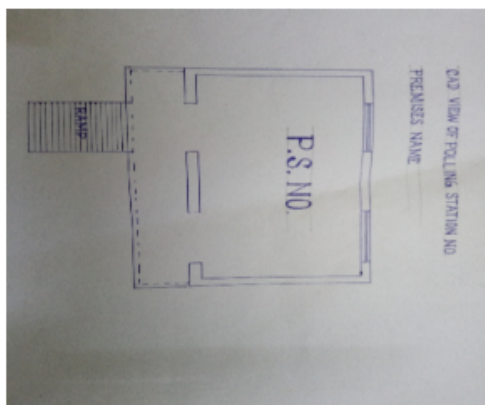

নির্বাচক নিবন্ধন আধিকারিকের স্বাক্ষর

Nazri Naksha

Google Map View

Polling Station Building Front View

Polling Station Front View

Cad View

Key MAP View

1 নাম : তনুজা খাতুন সেখ স্বামীর নাম: সেখ মণিরুল বাড়ির নং : এন00356 বয়স : 38 লিঙ্গ : মহিলা	AHY2688919 ফটো উপলব্ধ	2 নাম : সেখ মঞ্জুরুল ইসলাম পিতার নাম: সেখ মকসুদার রহমান বাড়ির নং : n0152 বয়স : 37 লিঙ্গ : পুরুষ	AHY1305010 ফটো উপলব্ধ	3 নাম : সেখ মইদুল ইসলাম পিতার নাম: সেখ মাকসুদার রহমান বাড়ির নং : n0152 বয়স : 37 লিঙ্গ : পুরুষ	HXF3215274 ফটো উপলব্ধ
4 নাম : রেজিনা বেগম স্বামীর নাম: সেখ মইদুল ইসলাম বাড়ির নং : এন00356 বয়স : 38 লিঙ্গ : মহিলা	AHY1801356 ফটো উপলব্ধ	5 নাম : সোনিয়া খাতুন স্বামীর নাম: নাসিম মোল্লা বাড়ির নং : এন00356 বয়স : 30 লিঙ্গ : মহিলা	AHY2144822 ফটো উপলব্ধ	6 নাম : সেখ মোস্তাফিজ আহমার পিতার নাম: সেখ নূরজামাল বাড়ির নং : এন00256 বয়স : 23 লিঙ্গ : পুরুষ	AHY2655512 ফটো উপলব্ধ
7 নাম : মিনারা বেগম স্বামীর নাম: সেখ মসিয়ার বাড়ির নং : এন0006 বয়স : 34 লিঙ্গ : মহিলা	AHY1304641 ফটো উপলব্ধ	8 নাম : সেখ সাহানারা বেগম স্বামীর নাম: সেখ আব্দুল সালাম বাড়ির নং : এন0018 বয়স : 51 লিঙ্গ : মহিলা	HXF2993012 ফটো উপলব্ধ	9 নাম : আবিদা মল্লিক স্বামীর নাম: সেখ নাসিম বাড়ির নং : এন0006 বয়স : 30 লিঙ্গ : মহিলা	AHY1993591 ফটো উপলব্ধ
10 নাম : সেখ সুজাহান পিতার নাম: সেখ সাইফুল ইসলাম বাড়ির নং : এন0020 বয়স : 27 লিঙ্গ : পুরুষ	AHY2160026 ফটো উপলব্ধ	11 নাম : সাজিমা খাতুন স্বামীর নাম: সেখ হাফিজুল বাড়ির নং : এন0145 বয়স : 47 লিঙ্গ : মহিলা	HXF1488378 ফটো উপলব্ধ	12 নাম : আবিদা সরকার স্বামীর নাম: আওলাদ সরকার বাড়ির নং : এন0014 বয়স : 33 লিঙ্গ : মহিলা	AHY1967231 ফটো উপলব্ধ
13 নাম : মাঝিয়া বেগম স্বামীর নাম: মোস্তাকিন সেখ বাড়ির নং : এন0147 বয়স : 66 লিঙ্গ : মহিলা	WB/24/169/186128 ফটো উপলব্ধ	14 নাম : আল্লা রাশিদ খাতুন পিতার নাম: নওসাদ মল্লিক বাড়ির নং : 1 বয়স : 23 লিঙ্গ : মহিলা	AHY2154599 ফটো উপলব্ধ	15 নাম : মৌসুমী পাল স্বামীর নাম: চিরঞ্জিত পাল বাড়ির নং : বয়স : 29 লিঙ্গ : মহিলা	SNV1860683 ফটো উপলব্ধ
16 নাম : সেখ মাকসুদার রহমান পিতার নাম: সেখ জয়নাল আবেদিন বাড়ির নং : n0152 বয়স : 75 লিঙ্গ : পুরুষ	AHY2251379 ফটো উপলব্ধ	17 নাম : রুহিনা খাতুন স্বামীর নাম: সেখ মঞ্জুরুল ইসলাম বাড়ির নং : এন0006 বয়স : 20 লিঙ্গ : মহিলা	AHY2743383 ফটো উপলব্ধ	18 নাম : সেখ আজিজুল পিতার নাম: সেখ গুলজার বাড়ির নং : এন0085 বয়স : 49 লিঙ্গ : পুরুষ	AHY2428100 ফটো উপলব্ধ
19 নাম : সোয়েব আকতার মল্লিক পিতার নাম: হিয়াত আলি মল্লিক বাড়ির নং : এন0085 বয়স : 26 লিঙ্গ : পুরুষ	AHY2490332 ফটো উপলব্ধ	20 নাম : মনিজুর মণ্ডল পিতার নাম: এসরাইল মণ্ডল বাড়ির নং : এন0085 বয়স : 43 লিঙ্গ : পুরুষ	HXF2090017 ফটো উপলব্ধ	21 নাম : মিঠু বেগম স্বামীর নাম: মোস্তাফা সেখ বাড়ির নং : এন0085 বয়স : 20 লিঙ্গ : মহিলা	AHY2592822 ফটো উপলব্ধ
22 নাম : সেখ স্পষ্ট পিতার নাম: মিঠু বেগম সেখ বাড়ির নং : 0085 বয়স : 20 লিঙ্গ : পুরুষ	AHY2844157 ফটো উপলব্ধ	23 নাম : সেখ মনিজুর মায়ের নাম: সেখ মোস্তাকিন বাড়ির নং : 0085 বয়স : 20 লিঙ্গ : পুরুষ	HXF3137882 ফটো উপলব্ধ	24 নাম : সেখ মল্লিক আল ইসলাম পিতার নাম: সেখ ফারোজ আলি বাড়ির নং : এন0038 বয়স : 20 লিঙ্গ : পুরুষ	AHY2592848 ফটো উপলব্ধ
25 নাম : আনোয়ারা বেগম স্বামীর নাম: আব্দুল সোবহান বাড়ির নং : এন0006 বয়স : 28 লিঙ্গ : মহিলা	AHY2273902 ফটো উপলব্ধ	26 নাম : সুম্মা খাতুন পিতার নাম: সুরাবাদিন মল্লিক বাড়ির নং : এন0021 বয়স : 27 লিঙ্গ : মহিলা	NVZ2025476 ফটো উপলব্ধ	27 নাম : রেবেকা খাতুন পিতার নাম: সেখ নূর ইসলাম বাড়ির নং : এন000256 বয়স : 23 লিঙ্গ : মহিলা	AHY2655777 ফটো উপলব্ধ
28 নাম : রুহিনা খাতুন পিতার নাম: সেখ আলীউদ্দিন বাড়ির নং : এন0026 বয়স : 23 লিঙ্গ : মহিলা	AHY2592715 ফটো উপলব্ধ	29 নাম : মাসুমা খাতুন পিতার নাম: সেখ আলীউদ্দিন বাড়ির নং : এন0026 বয়স : 20 লিঙ্গ : মহিলা	TXV1573401 ফটো উপলব্ধ	30 নাম : অনীশা খাতুন পিতার নাম: সেখ আলীউদ্দিন বাড়ির নং : এন00134 বয়স : 23 লিঙ্গ : মহিলা	AHY2614774 ফটো উপলব্ধ