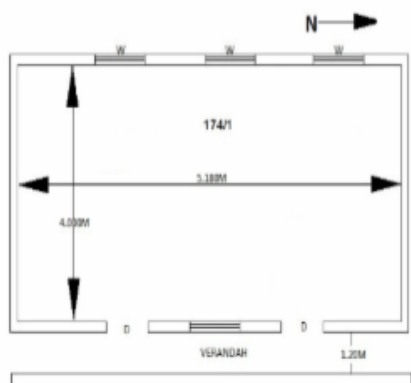

নির্বাচক নিবন্ধন আধিকারিকের স্বাক্ষর

Nazri Naksha

Google Map View

Polling Station Building Front View

Polling Station Front View

Cad View

Key MAP View

1 নাম : সেখ লতিফউদ্দিন মায়ের নাম : ফরিদা বাড়ির নং : n0006 বয়স : 37 লিঙ্গ : পুরুষ	AHY1305911 ফটো উপলব্ধ	2 নাম : মেইরাজ সেখ পিতার নাম : ইসমাইল সেখ বাড়ির নং : 6 বয়স : 33 লিঙ্গ : পুরুষ	AHY1803022 ফটো উপলব্ধ	3 নাম : জাহিরুল সেখ পিতার নাম : বরজাহান সেখ বাড়ির নং : n0084 বয়স : 32 লিঙ্গ : পুরুষ	AHY1659937 ফটো উপলব্ধ
4 নাম : বাবর সেখ পিতার নাম : বরজাহান সেখ বাড়ির নং : n0084 বয়স : 40 লিঙ্গ : পুরুষ	HXF3218955 ফটো উপলব্ধ	5 নাম : বরজাহান সেখ পিতার নাম : জহুরআলী সেখ বাড়ির নং : n0084 বয়স : 63 লিঙ্গ : পুরুষ	WB/24/169/210203 ফটো উপলব্ধ	6 নাম : ইমরান সেখ পিতার নাম : রহিম সেখ বাড়ির নং : n0081 বয়স : 32 লিঙ্গ : মহিলা	AHY1659697 ফটো উপলব্ধ
7 নাম : গোলরজান সেখ স্বামীর নাম : রহিম সেখ বাড়ির নং : n0081 বয়স : 56 লিঙ্গ : মহিলা	WB/24/169/210304 ফটো উপলব্ধ	8 নাম : সেখ রহিম পিতার নাম : সেখ মুজিবাব বাড়ির নং : n0081 বয়স : 61 লিঙ্গ : পুরুষ	WB/24/169/210205 ফটো উপলব্ধ	9 নাম : সেখ কালো পিতার নাম : সেলিমা বেগম বাড়ির নং : 64 বয়স : 33 লিঙ্গ : পুরুষ	AHY1803204 ফটো উপলব্ধ
10 নাম : সেখ হালিম পিতার নাম : সেখ কাসেম বাড়ির নং : n0064 বয়স : 37 লিঙ্গ : পুরুষ	AHY1660042 ফটো উপলব্ধ	11 নাম : সেলিমা বেগম সেখ স্বামীর নাম : কাশেম সেখ বাড়ির নং : 64 বয়স : 67 লিঙ্গ : মহিলা	AHY1802883 ফটো উপলব্ধ	12 নাম : আফরিনা খাতুন মায়ের নাম : সেখ ইসমাইল বাড়ির নং : n0006 বয়স : 33 লিঙ্গ : মহিলা	AHY1439942 ফটো উপলব্ধ
13 নাম : সেখ মোসারুফ মায়ের নাম : সেখ ইসমাইল বাড়ির নং : n0006 বয়স : 36 লিঙ্গ : পুরুষ	AHY1305929 ফটো উপলব্ধ	14 নাম : সেখ ইনজামুল পিতার নাম : সেখ মোজাম্মেল বাড়ির নং : 83 বয়স : 25 লিঙ্গ : পুরুষ	AHY2212447 ফটো উপলব্ধ	15 নাম : রূপোসী খাতুন পিতার নাম : কামাল মল্লিক বাড়ির নং : n0158 বয়স : 31 লিঙ্গ : মহিলা	AHY1694488 ফটো উপলব্ধ
16 নাম : হোসেনারা বেগম স্বামীর নাম : রফিক মল্লিক বাড়ির নং : n0158 বয়স : 56 লিঙ্গ : মহিলা	AHY2282176 ফটো উপলব্ধ	17 নাম : সাহাবুদ্দিন মল্লিক পিতার নাম : সফিয়ার মল্লিক বাড়ির নং : n0158 বয়স : 58 লিঙ্গ : পুরুষ	WB/24/169/210464 ফটো উপলব্ধ	18 নাম : বাবুল মল্লিক পিতার নাম : আমিনত বাড়ির নং : n0127 বয়স : 40 লিঙ্গ : পুরুষ	HXF2997617 ফটো উপলব্ধ
19 নাম : সাদ্দাম সেখ পিতার নাম : আনসার সেখ বাড়ির নং : n0108 বয়স : 33 লিঙ্গ : পুরুষ	AHY1439918 ফটো উপলব্ধ	20 নাম : নুরেন্সা বেগম স্বামীর নাম : হাসিবুর সেখ বাড়ির নং : এন0075 বয়স : 35 লিঙ্গ : মহিলা	AHY1306042 ফটো উপলব্ধ	21 নাম : মইনুদ্দিন মল্লিক পিতার নাম : সামসের মল্লিক বাড়ির নং : n0103 বয়স : 40 লিঙ্গ : পুরুষ	HXF2820165 ফটো উপলব্ধ
22 নাম : আবিরা বেগম মল্লিক স্বামীর নাম : জুলফিকার মল্লিক বাড়ির নং : n0099 বয়স : 33 লিঙ্গ : মহিলা	AHY1659747 ফটো উপলব্ধ	23 নাম : জুলফিকার মল্লিক পিতার নাম : রউফ আলি মল্লিক বাড়ির নং : n0099 বয়স : 39 লিঙ্গ : পুরুষ	HXF2999217 ফটো উপলব্ধ	24 নাম : তনুজা বেগম মল্লিক স্বামীর নাম : বোরহান মল্লিক বাড়ির নং : n0099 বয়স : 47 লিঙ্গ : মহিলা	HXF2509925 ফটো উপলব্ধ
25 নাম : রিজিয়াবেগম মল্লিক স্বামীর নাম : সাজাহান মল্লিক বাড়ির নং : n0099 বয়স : 50 লিঙ্গ : মহিলা	WB/24/169/210168 ফটো উপলব্ধ	26 নাম : নাজিমা বেগম স্বামীর নাম : সেখ হালিম বাড়ির নং : n0064 বয়স : 34 লিঙ্গ : মহিলা	AHY1660075 ফটো উপলব্ধ	27 নাম : মামনি খাতুন সেখ মায়ের নাম : ফরিদা বেগম সেখ বাড়ির নং : n0006 বয়স : 33 লিঙ্গ : মহিলা	AHY1439934 ফটো উপলব্ধ
28 নাম : আলেহুর বেগম স্বামীর নাম : সেখ লতিফউদ্দিন বাড়ির নং : 6 বয়স : 33 লিঙ্গ : মহিলা	AHY1803014 ফটো উপলব্ধ	29 নাম : মর্জিনা বিবি স্বামীর নাম : ইউনুস আলী সেখ বাড়ির নং : n0020 বয়স : 67 লিঙ্গ : মহিলা	HXF1492966 ফটো উপলব্ধ	30 নাম : ইমরান শেখ পিতার নাম : সাবের আলি শেখ বাড়ির নং : 045 (284) বয়স : 23 লিঙ্গ : পুরুষ	AHY2611721 ফটো উপলব্ধ