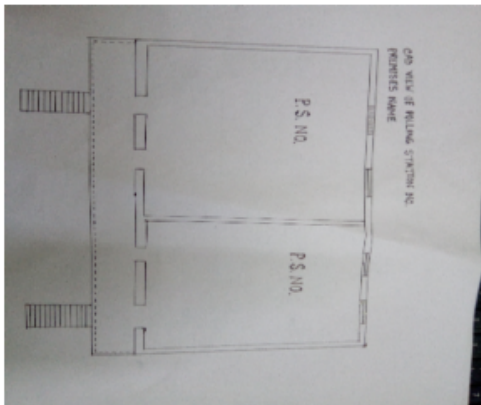

নির্বাচক নিবন্ধন আধিকারিকের স্বাক্ষর

Nazri Naksha

Google Map View

Polling Station Building Front View

Polling Station Front View

Cad View

Key MAP View

1 নাম : আব্দুল মল্লিক স্বামীর নাম : হাফিজুল রহমান মীর বাড়ির নং : n0001 বয়স : 47 ফটো উপলব্ধ	AHY2671329	2 নাম : সেখ মমতাজুল হক পিতার নাম : জয়নদ্দিন সেখ বাড়ির নং : n0001 বয়স : 47 ফটো উপলব্ধ	HXF1649227	3 নাম : সেখ মসিয়ার রহমান পিতার নাম : বাবুল আল সেখ বাড়ির নং : n0205 বয়স : 62 ফটো উপলব্ধ	WB/24/169/249307
4 নাম : নূর আকসান বিবি মায়ের নাম : সেখ মসিয়ার রহমান বাড়ির নং : n0206 বয়স : 51 ফটো উপলব্ধ	WB/24/169/249310	5 নাম : হাফিজুল রহমান মীর পিতার নাম : বদরোদ্দজা মীর বাড়ির নং : n0200 বয়স : 33 ফটো উপলব্ধ	AHY1663970	6 নাম : সেখ নূর হাসেম পিতার নাম : সেখ মসিয়ার রহমান বাড়ির নং : n0203 বয়স : 29 ফটো উপলব্ধ	AHY1877752
7 নাম : সাবিনা বেগম স্বামীর নাম : সুরজামাল মল্লিক বাড়ির নং : n0188 বয়স : 43 ফটো উপলব্ধ	AHY1441740	8 নাম : লক্ষী বেগম স্বামীর নাম : লাক্টু সেখ বাড়ির নং : n0128 বয়স : 63 ফটো উপলব্ধ	HXF2116820	9 নাম : রাকিবুল হক পিতার নাম : লাক্টু সেখ বাড়ির নং : n0188 বয়স : 43 ফটো উপলব্ধ	AHY1994375
10 নাম : নূর কালাম সর্দার পিতার নাম : মিনসার সর্দার বাড়ির নং : n0142 বয়স : 54 ফটো উপলব্ধ	AHY1805480	11 নাম : সাহেরা বেগম স্বামীর নাম : নূর কালাম সর্দার বাড়ির নং : n0143 বয়স : 34 ফটো উপলব্ধ	AHY1805472	12 নাম : সাজিদা বেগম স্বামীর নাম : হাসান মিল্দে বাড়ির নং : n0164 বয়স : 30 ফটো উপলব্ধ	AHY2120202
13 নাম : সেখ সরিফুল পিতার নাম : নূরউদ্দিন সেখ বাড়ির নং : n0174 বয়স : 26 ফটো উপলব্ধ	AHY2120301	14 নাম : সেখ মাসিদুল পিতার নাম : তাজিমুল সেখ বাড়ির নং : n0187 বয়স : 27 ফটো উপলব্ধ	AHY2120434	15 নাম : রামিজ রাজা পিতার নাম : রহমান সেখ বাড়ির নং : n0188 বয়স : 26 ফটো উপলব্ধ	AHY2120442
16 নাম : আজিমা বেগম স্বামীর নাম : সুরজামাল মল্লিক বাড়ির নং : n0185 বয়স : 34 ফটো উপলব্ধ	AHY2120418	17 নাম : সৌরভ দাস পিতার নাম : বাবলু দাস বাড়ির নং : 1 বয়স : 25 ফটো উপলব্ধ	AHY2175545	18 নাম : পূর্ণ পাল পিতার নাম : মনোরঞ্জন পাল বাড়ির নং : 1 বয়স : 26 ফটো উপলব্ধ	AHY2175560
19 নাম : সূজাতা কয়াল স্বামীর নাম : আশিষ দে বাড়ির নং : 1 বয়স : 25 ফটো উপলব্ধ	AHY2175578	20 নাম : পাপিয়া বনুজ পিতার নাম : উত্তম বনুজ বাড়ির নং : 1 বয়স : 26 ফটো উপলব্ধ	AHY2175586	21 নাম : নিলীমা সরদার স্বামীর নাম : বিজয় সরদার বাড়ির নং : 1 বয়স : 29 ফটো উপলব্ধ	AHY2175594
22 নাম : সমিরুদ্দিন খাঁন পিতার নাম : নূর মহম্মদ খাঁন বাড়ির নং : 1 বয়স : 29 ফটো উপলব্ধ	AHY2175610	23 নাম : রুহিতোষ সরদার পিতার নাম : বিমান সরদার বাড়ির নং : n0149 বয়স : 27 ফটো উপলব্ধ	AHY2046498	24 নাম : অর্চনা সরদার স্বামীর নাম : সুজয় সরদার বাড়ির নং : 1 বয়স : 26 ফটো উপলব্ধ	AHY2175685
25 নাম : লাক্টু বেগম স্বামীর নাম : রাজীব মল্লিক বাড়ির নং : 1 বয়স : 25 ফটো উপলব্ধ	AHY2156826	26 নাম : নারগিস বেগম স্বামীর নাম : মইদুল সেখ বাড়ির নং : n0248 বয়স : 29 ফটো উপলব্ধ	AHY2212470	27 নাম : সেমিরা খাঁন স্বামীর নাম : মোসাররাফ বাড়ির নং : বয়স : 48 ফটো উপলব্ধ	HXF2498384
28 নাম : বিলকিস খাতুন পিতার নাম : আমাদার মণ্ডল বাড়ির নং : বয়স : 37 ফটো উপলব্ধ	HXF3145109	29 নাম : নাসিমা বেগম স্বামীর নাম : মাসুদ সেখ বাড়ির নং : বয়স : 40 ফটো উপলব্ধ	HXF2827053	30 নাম : সন্দীতা সাউ স্বামীর নাম : সন্দীপ সাউ বাড়ির নং : বয়স : 25 ফটো উপলব্ধ	AHY2175065