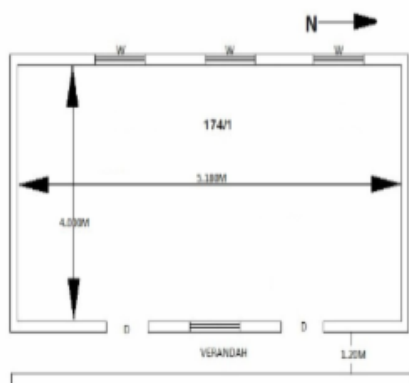

নির্বাচক নিবন্ধন আধিকারিকের স্বাক্ষর

Nazri Naksha

Google Map View

Polling Station Building Front View

Polling Station Front View

Cad View

Key MAP View

1 নাম : পার্বতী রায় স্বামীর নাম: চণ্ডীপদ রায় বাড়ির নং : n0066 বয়স : 41 লিঙ্গ : মহিলা	HXF2518124 ফটো উপলব্ধ	2 নাম : সোমনাথ রায় পিতার নাম: মহাদেব রায় বাড়ির নং : n0066 বয়স : 49 লিঙ্গ : পুরুষ	AHY2656379 ফটো উপলব্ধ	3 নাম : চণ্ডীপদ রায় পিতার নাম: মহাদেব রায় বাড়ির নং : n0066 বয়স : 53 লিঙ্গ : পুরুষ	WB/24/169/228158 ফটো উপলব্ধ
4 নাম : কাকদী রায় স্বামীর নাম: হরিপদ রায় বাড়ির নং : n0066 বয়স : 48 লিঙ্গ : মহিলা	HXF1498732 ফটো উপলব্ধ	5 নাম : হরিপদ রায় পিতার নাম: মহাদেব রায় বাড়ির নং : n0066 বয়স : 57 লিঙ্গ : পুরুষ	WB/24/169/228147 ফটো উপলব্ধ	6 নাম : শান্তনু নকর পিতার নাম: ধুব নকর বাড়ির নং : n0099 বয়স : 32 লিঙ্গ : পুরুষ	AHY1516483 ফটো উপলব্ধ
7 নাম : সাগরী নকর স্বামীর নাম: অর্জুন নকর বাড়ির নং : 1 বয়স : 32 লিঙ্গ : মহিলা	AHY2147957 ফটো উপলব্ধ	8 নাম : কোয়েল রায় পিতার নাম: চণ্ডী পদ রয় বাড়ির নং : এন0066 বয়স : 21 লিঙ্গ : মহিলা	AHY2723948 ফটো উপলব্ধ	9 নাম : প্রিয়াঙ্কা নকর স্বামীর নাম: টিংকু নকর বাড়ির নং : 61 বয়স : 32 লিঙ্গ : মহিলা	AHY1516517 ফটো উপলব্ধ
10 নাম : ছন্দা কেটাল(রায়) স্বামীর নাম: গৌরহরি রায় বাড়ির নং : n0160 বয়স : 40 লিঙ্গ : মহিলা	HXF2821023 ফটো উপলব্ধ	11 নাম : অভিজিৎ গায়েন পিতার নাম: সুকুমার গায়েন বাড়ির নং : এন00123 বয়স : 24 লিঙ্গ : পুরুষ	AHY2782787 ফটো উপলব্ধ	12 নাম : তাপসী গায়েন স্বামীর নাম: সুকুমার গায়েন বাড়ির নং : বয়স : 44 লিঙ্গ : মহিলা	AHY2470797 ফটো উপলব্ধ
13 নাম : সুকুমার গায়েন পিতার নাম: গোপাল গায়েন বাড়ির নং : বয়স : 48 লিঙ্গ : পুরুষ	HRC2420222 ফটো উপলব্ধ	14 নাম : অভিজিত ঘোষ পিতার নাম: রবিন ঘোষ বাড়ির নং : n093 বয়স : 24 লিঙ্গ : পুরুষ	AHY2449981 ফটো উপলব্ধ	15 নাম : বিপিন ঘোষ পিতার নাম: মহাদেব ঘোষ বাড়ির নং : n0050 বয়স : 58 লিঙ্গ : পুরুষ	WB/24/169/228160 ফটো উপলব্ধ
16 নাম : বাসন্তী ঘোষ স্বামীর নাম: বিপিন ঘোষ বাড়ির নং : n0050 বয়স : 53 লিঙ্গ : মহিলা	WB/24/169/228294 ফটো উপলব্ধ	17 নাম : সন্তোষ ঘোষ পিতার নাম: বিপিন ঘোষ বাড়ির নং : n0050 বয়স : 38 লিঙ্গ : পুরুষ	HXF2823466 ফটো উপলব্ধ	18 নাম : গীতা ঘোষ স্বামীর নাম: রবীন ঘোষ বাড়ির নং : n0093 বয়স : 41 লিঙ্গ : মহিলা	HXF2518652 ফটো উপলব্ধ
19 নাম : চৈতালী ঘোষ স্বামীর নাম: সন্তোষ ঘোষ বাড়ির নং : n0050 বয়স : 33 লিঙ্গ : মহিলা	AHY2047108 ফটো উপলব্ধ	20 নাম : সাহেব চক্রবর্তী পিতার নাম: নিশিকান্ত চক্রবর্তী বাড়ির নং : n0170 বয়স : 33 লিঙ্গ : পুরুষ	AHY2047066 ফটো উপলব্ধ	21 নাম : মোহিনী জানা স্বামীর নাম: রামচন্দ্র জানা বাড়ির নং : n0024 বয়স : 75 লিঙ্গ : মহিলা	WB/24/169/228323 ফটো উপলব্ধ
22 নাম : প্রদীপ জানা পিতার নাম: রামচন্দ্র জানা বাড়ির নং : n0024 বয়স : 57 লিঙ্গ : পুরুষ	WB/24/169/228332 ফটো উপলব্ধ	23 নাম : সুচিত্রা জানা স্বামীর নাম: প্রদীপ জানা বাড়ির নং : n0024 বয়স : 48 লিঙ্গ : মহিলা	LXG3275179 ফটো উপলব্ধ	24 নাম : প্রতাপ জানা পিতার নাম: রামচন্দ্র জানা বাড়ির নং : n0024 বয়স : 55 লিঙ্গ : পুরুষ	WB/24/169/228273 ফটো উপলব্ধ
25 নাম : লতিকা জানা স্বামীর নাম: প্রতাপ জানা বাড়ির নং : n0024 বয়স : 45 লিঙ্গ : মহিলা	AHY1804962 ফটো উপলব্ধ	26 নাম : স্বপন জানা পিতার নাম: রামচন্দ্র জানা বাড়ির নং : n0024 বয়স : 51 লিঙ্গ : পুরুষ	WB/24/169/228235 ফটো উপলব্ধ	27 নাম : রীনা ঢালী স্বামীর নাম: সুদিন ঢালী বাড়ির নং : n0047 বয়স : 54 লিঙ্গ : মহিলা	WB/24/169/228143 ফটো উপলব্ধ
28 নাম : সৌমেন ঢালী পিতার নাম: সুধীন ঢালী বাড়ির নং : n0047 বয়স : 44 লিঙ্গ : পুরুষ	HXF2368181 ফটো উপলব্ধ	29 নাম : লতিকা ঢালী স্বামীর নাম: সৌমেন ঢালী বাড়ির নং : n0047 বয়স : 42 লিঙ্গ : মহিলা	HXF2368173 ফটো উপলব্ধ	30 নাম : কানন ঢালী স্বামীর নাম: ভরত ঢালী বাড়ির নং : n0048 বয়স : 61 লিঙ্গ : মহিলা	WB/24/169/228014 ফটো উপলব্ধ