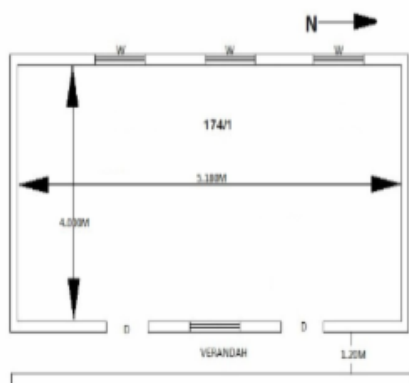

নির্বাচক নিবন্ধন আধিকারিকের স্বাক্ষর

Nazri Naksha

Google Map View

Polling Station Building Front View

Polling Station Front View

Cad View

Key MAP View

1 নাম : রোজিনা খাতুন স্বামীর নাম : সেখ ইসাদুল বাড়ির নং : এন0107 বয়স : 32 লিঙ্গ : মহিলা	AHY2671337 ফটো উপলব্ধ	2 নাম : রিনা খাতুন স্বামীর নাম : নিজামুদ্দিন সর্দার বাড়ির নং : এন0167 বয়স : 33 লিঙ্গ : মহিলা	AHY2672053 ফটো উপলব্ধ	3 নাম : সেখ ওসমান গনি পিতার নাম : মহঃ হারুন অল রসিদ বাড়ির নং : n0003 বয়স : 36 লিঙ্গ : পুরুষ	AHY1167824 ফটো উপলব্ধ
4 নাম : ফিরোজা বেগম স্বামীর নাম : সেখ ফারহাদ আলি বাড়ির নং : n0035 বয়স : 47 লিঙ্গ : মহিলা	AHY2246080 ফটো উপলব্ধ	5 নাম : সুরাইয়া সানা স্বামীর নাম : সাদ্দাম সানা বাড়ির নং : এন0061 বয়স : 28 লিঙ্গ : মহিলা	AHY2150050 ফটো উপলব্ধ	6 নাম : নুরনেহার বেগম স্বামীর নাম : তাহির মল্লিক বাড়ির নং : n0281 বয়স : 29 লিঙ্গ : মহিলা	AHY2212066 ফটো উপলব্ধ
7 নাম : রাজিবুল সানা পিতার নাম : লুতফর সানা বাড়ির নং : n0025 বয়স : 26 লিঙ্গ : পুরুষ	AHY2372217 ফটো উপলব্ধ	8 নাম : মহঃ রওসান মল্লিক পিতার নাম : মুসিউদ্দিন মল্লিক বাড়ির নং : n0069 বয়স : 25 লিঙ্গ : পুরুষ	AHY2374312 ফটো উপলব্ধ	9 নাম : আলফিয়া মারজান পিতার নাম : মসিয়ার মল্লিক বাড়ির নং : n0036 বয়স : 26 লিঙ্গ : মহিলা	AHY2487866 ফটো উপলব্ধ
10 নাম : কামাল সেখ পিতার নাম : কাদের সেখ বাড়ির নং : n0022 বয়স : 49 লিঙ্গ : পুরুষ	WB/24/169/222112 ফটো উপলব্ধ	11 নাম : নাজমিনা বেগম স্বামীর নাম : কামাল বাড়ির নং : n0022 বয়স : 39 লিঙ্গ : মহিলা	AHY1089606 ফটো উপলব্ধ	12 নাম : সেখ সাইফুদ্দিন পিতার নাম : কাদের সেখ বাড়ির নং : n0022 বয়স : 39 লিঙ্গ : পুরুষ	HXF3142742 ফটো উপলব্ধ
13 নাম : সাইরুদ্দিন সেখ পিতার নাম : কাদের সেখ বাড়ির নং : n0022 বয়স : 35 লিঙ্গ : পুরুষ	AHY1310499 ফটো উপলব্ধ	14 নাম : রাবিয়া খাতুন পিতার নাম : কাদের সেখ বাড়ির নং : n0022 বয়স : 30 লিঙ্গ : মহিলা	AHY1878651 ফটো উপলব্ধ	15 নাম : সেখ নূরবক্স পিতার নাম : ইয়াকুব সেখ বাড়ির নং : n0028 বয়স : 65 লিঙ্গ : পুরুষ	WB/24/169/222290 ফটো উপলব্ধ
16 নাম : সাকিলা স্বামীর নাম : নূরবক্স বাড়ির নং : n0028 বয়স : 56 লিঙ্গ : মহিলা	AHY1089697 ফটো উপলব্ধ	17 নাম : সাবানা আজমিন খাতুন মায়ের নাম : সাহানারা বেগম বাড়ির নং : n0128 বয়স : 28 লিঙ্গ : মহিলা	AHY2048676 ফটো উপলব্ধ	18 নাম : তামান্না পারভীন পিতার নাম : সেখ আব্দুল হাম্মান বাড়ির নং : n0221 বয়স : 29 লিঙ্গ : মহিলা	AHY2073781 ফটো উপলব্ধ
19 নাম : সারমিনা বেগম স্বামীর নাম : আলতাভ মল্লিক বাড়ির নং : n0222 বয়স : 29 লিঙ্গ : মহিলা	AHY2073799 ফটো উপলব্ধ	20 নাম : হেনা সাহিন পিতার নাম : সেখ ছুমায়ুন বাড়ির নং : n0223 বয়স : 27 লিঙ্গ : মহিলা	AHY2073807 ফটো উপলব্ধ	21 নাম : সেখ ভুলোন পিতার নাম : নূর ইসলাম সেখ বাড়ির নং : n0225 বয়স : 29 লিঙ্গ : পুরুষ	AHY2073823 ফটো উপলব্ধ
22 নাম : সেখ সাহারুক পিতার নাম : সেখ রহমত আলি বাড়ির নং : n0228 বয়স : 29 লিঙ্গ : পুরুষ	AHY2083889 ফটো উপলব্ধ	23 নাম : হাবিবা সুলতানা পিতার নাম : হাবিবর রহমান সর্দার বাড়ির নং : 175 বয়স : 26 লিঙ্গ : মহিলা	AHY2083905 ফটো উপলব্ধ	24 নাম : সাহানা পারভীন পিতার নাম : সেখ সওগাত বাড়ির নং : n0231 বয়স : 26 লিঙ্গ : মহিলা	AHY2083913 ফটো উপলব্ধ
25 নাম : সেখ মহিনুর পিতার নাম : সেখ জাকির বাড়ির নং : n0234 বয়স : 26 লিঙ্গ : পুরুষ	AHY2083947 ফটো উপলব্ধ	26 নাম : সেখ সাফফান পিতার নাম : নূর বক্স সেখ বাড়ির নং : n0235 বয়স : 28 লিঙ্গ : পুরুষ	AHY2083954 ফটো উপলব্ধ	27 নাম : সেখ নাসিম পিতার নাম : সেখ নূরুউদ্দিন বাড়ির নং : n0237 বয়স : 26 লিঙ্গ : পুরুষ	AHY2083970 ফটো উপলব্ধ
28 নাম : সেখ মাঝহারুল হাসান পিতার নাম : সিরাজউদ্দিন বাড়ির নং : n0036 বয়স : 33 লিঙ্গ : পুরুষ	AHY1442714 ফটো উপলব্ধ	29 নাম : হাবিবা বেগম স্বামীর নাম : সেখ আজিজুর রহমান বাড়ির নং : n0192 বয়স : 31 লিঙ্গ : মহিলা	HXF2822195 ফটো উপলব্ধ	30 নাম : মহঃ হারুন অল রসিদ পিতার নাম : মহঃ গোলাম মোস্তফা বাড়ির নং : n0003 বয়স : 73 লিঙ্গ : পুরুষ	WB/24/169/222278 ফটো উপলব্ধ