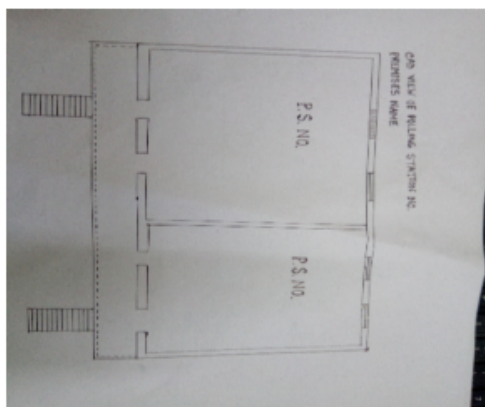

নির্বাচক নিবন্ধন আধিকারিকের স্বাক্ষর

Nazri Naksha

Google Map View

Polling Station Building Front View

Polling Station Front View

Cad View

Key MAP View

1 নাম : সাবির আলি সর্দার পিতার নাম: মহরম আলি সর্দার বাড়ির নং : n0018 বয়স : 42 লিঙ্গ : পুরুষ	HXF2821643 ফটো উপলব্ধ	2 নাম : সাদ্দাম হোসেন সর্দার পিতার নাম: মহরম সর্দার বাড়ির নং : n0018 বয়স : 32 লিঙ্গ : পুরুষ	AHY1806561 ফটো উপলব্ধ	3 নাম : সাহানওয়াজ সর্দার পিতার নাম: মহরম সর্দার বাড়ির নং : n0018 বয়স : 39 লিঙ্গ : পুরুষ	HXF2821635 ফটো উপলব্ধ
4 নাম : সাইমা খাতুন স্বামীর নাম: আস মহম্মদ সর্দার বাড়ির নং : n0119 বয়স : 26 লিঙ্গ : মহিলা	AHY2084200 ফটো উপলব্ধ	5 নাম : রাজিনা বেগম স্বামীর নাম: সরিফ আলি লস্কর বাড়ির নং : n0099 বয়স : 34 লিঙ্গ : মহিলা	AHY1442516 ফটো উপলব্ধ	6 নাম : আজিজা সর্দার পিতার নাম: মুরাদ সর্দার বাড়ির নং : 20 বয়স : 27 লিঙ্গ : মহিলা	AHY2144939 ফটো উপলব্ধ
7 নাম : কাজল সর্দার স্বামীর নাম: সাবির আলি সর্দার বাড়ির নং : এন0018 বয়স : 27 লিঙ্গ : মহিলা	AHY2148831 ফটো উপলব্ধ	8 নাম : সুজাতা পল্লো স্বামীর নাম: বিধান পল্লো বাড়ির নং : n0087 বয়স : 39 লিঙ্গ : মহিলা	HXF3217940 ফটো উপলব্ধ	9 নাম : সাহানারা বেগম স্বামীর নাম: মহরম সর্দার বাড়ির নং : n0018 বয়স : 67 লিঙ্গ : মহিলা	AHY2847572 ফটো উপলব্ধ
10 নাম : অর্পিতা বেরা স্বামীর নাম: শুভজিত বেরা বাড়ির নং : নং বয়স : 28 লিঙ্গ : মহিলা	AHY1972199 ফটো উপলব্ধ	11 নাম : সৌমেন কোলে পিতার নাম: স্বপন কোলে বাড়ির নং : এন0066 বয়স : 21 লিঙ্গ : পুরুষ	AHY2722635 ফটো উপলব্ধ	12 নাম : কাকলী কোলে স্বামীর নাম: স্বপন কোলে বাড়ির নং : n0066 বয়স : 47 লিঙ্গ : মহিলা	HXF2514487 ফটো উপলব্ধ
13 নাম : স্বপন কোলে পিতার নাম: নিত্যানন্দ কোলে বাড়ির নং : n0066 বয়স : 54 লিঙ্গ : পুরুষ	WB/24/169/219662 ফটো উপলব্ধ	14 নাম : পিয়ালী ঘোষ পিতার নাম: নিমাই ঘোষ বাড়ির নং : নং0266 বয়স : 49 লিঙ্গ : মহিলা	HXF2690311 ফটো উপলব্ধ	15 নাম : উপাসনা চ্যাটার্জী পাত্র স্বামীর নাম: শান্তনু পাত্র বাড়ির নং : বয়স : 38 লিঙ্গ : মহিলা	HFG2952802 ফটো উপলব্ধ
16 নাম : কল্পনা দলুই স্বামীর নাম: প্রভাস দলুই বাড়ির নং : n0044 বয়স : 46 লিঙ্গ : মহিলা	HXF2821619 ফটো উপলব্ধ	17 নাম : আনন্দ দলুই পিতার নাম: নগেন দলুই বাড়ির নং : n0068 বয়স : 76 লিঙ্গ : পুরুষ	AHY2411536 ফটো উপলব্ধ	18 নাম : পম্পা দলুই স্বামীর নাম: পিন্টু দলুই বাড়ির নং : n0068 বয়স : 35 লিঙ্গ : মহিলা	AHY1665645 ফটো উপলব্ধ
19 নাম : গোপাল দলুই পিতার নাম: বনমালি দলুই বাড়ির নং : n0071 বয়স : 33 লিঙ্গ : পুরুষ	AHY1517572 ফটো উপলব্ধ	20 নাম : শঙ্কর কুমার দলুই পিতার নাম: নগেন দলুই বাড়ির নং : n0069 বয়স : 61 লিঙ্গ : পুরুষ	WB/24/169/219699 ফটো উপলব্ধ	21 নাম : মঞ্জু দলুই স্বামীর নাম: বিমল দলুই বাড়ির নং : n0072 বয়স : 57 লিঙ্গ : মহিলা	HXF2104529 ফটো উপলব্ধ
22 নাম : মলয় কুমার দলুই পিতার নাম: কার্তিক দলুই বাড়ির নং : n0070 বয়স : 66 লিঙ্গ : পুরুষ	WB/24/169/219133 ফটো উপলব্ধ	23 নাম : স্বাতী দলুই স্বামীর নাম: মলয় দলুই বাড়ির নং : n0070 বয়স : 52 লিঙ্গ : মহিলা	WB/24/169/219271 ফটো উপলব্ধ	24 নাম : পুষ্পিতা দলুই পিতার নাম: শঙ্কর দলুই বাড়ির নং : 69 বয়স : 25 লিঙ্গ : মহিলা	AHY2144970 ফটো উপলব্ধ
25 নাম : রৌনক দলুই পিতার নাম: তপন দলুই বাড়ির নং : এন0057 বয়স : 25 লিঙ্গ : পুরুষ	AHY2143808 ফটো উপলব্ধ	26 নাম : ঝুম্পা দলুই স্বামীর নাম: রঞ্জন দলুই বাড়ির নং : n0044 বয়স : 37 লিঙ্গ : মহিলা	AHY1972223 ফটো উপলব্ধ	27 নাম : প্রীতম দলুই পিতার নাম: মলয় কুমার দলুই বাড়ির নং : N070 বয়স : 24 লিঙ্গ : পুরুষ	AHY2448132 ফটো উপলব্ধ
28 নাম : পিন্টু দলুই পিতার নাম: আনন্দ দলুই বাড়ির নং : n0068 বয়স : 54 লিঙ্গ : পুরুষ	AHY2413532 ফটো উপলব্ধ	29 নাম : চম্পা দলুই পিতার নাম: নন্দলাল দলুই বাড়ির নং : n0068 বয়স : 46 লিঙ্গ : মহিলা	HXF1650068 ফটো উপলব্ধ	30 নাম : বিমল দলুই পিতার নাম: খগেন্দ্র দলুই বাড়ির নং : n0072 বয়স : 59 লিঙ্গ : পুরুষ	HXF2104511 ফটো উপলব্ধ