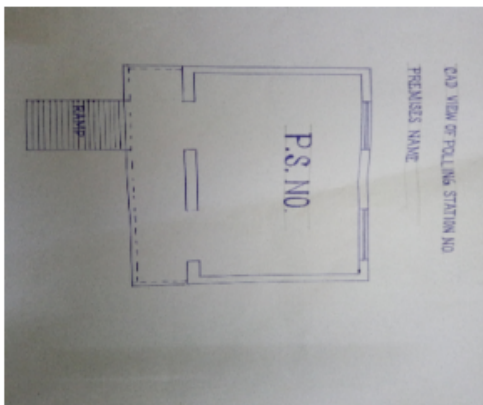

নির্বাচক নিবন্ধন আধিকারিকের স্বাক্ষর

Nazri Naksha

Google Map View

Polling Station Building Front View

Polling Station Front View

Cad View

Key MAP View

1 নাম : শেফালী স্বামীর নাম: সুনীল ফৌজদার বাড়ির নং : n0003 বয়স : 63 লিঙ্গ : মহিলা	AHY2657013 ফটো উপলব্ধ	2 নাম : পিন্টু ফৌজদার পিতার নাম: সুনীল ফৌজদার বাড়ির নং : n0003 বয়স : 49 লিঙ্গ : পুরুষ	WB/24/169/231293 ফটো উপলব্ধ	3 নাম : প্রিয়া ফৌজদার স্বামীর নাম: পিন্টু ফৌজদার বাড়ির নং : n0003 বয়স : 43 লিঙ্গ : মহিলা	HXF2519254 ফটো উপলব্ধ
4 নাম : তাপসী ফৌজদার স্বামীর নাম: উদয় ফৌজদার বাড়ির নং : n0003 বয়স : 55 লিঙ্গ : মহিলা	AHY2244267 ফটো উপলব্ধ	5 নাম : বিজয় ফৌজদার পিতার নাম: উদয় ফৌজদার বাড়ির নং : n0003 বয়স : 35 লিঙ্গ : পুরুষ	AHY1312115 ফটো উপলব্ধ	6 নাম : সন্টু পিতার নাম: সুনীল ফৌজদার বাড়ির নং : n0003 বয়স : 43 লিঙ্গ : পুরুষ	HXF2519262 ফটো উপলব্ধ
7 নাম : আগমনী ফৌজদার স্বামীর নাম: সন্টু ফৌজদার বাড়ির নং : n0003 বয়স : 38 লিঙ্গ : মহিলা	HXF2823698 ফটো উপলব্ধ	8 নাম : দেবশীষ রায় পিতার নাম: ভোলা রায় বাড়ির নং : n0003 বয়স : 34 লিঙ্গ : পুরুষ	AHY1666742 ফটো উপলব্ধ	9 নাম : রুমা দাস মায়ের নাম: কাজল দাস বাড়ির নং : 1 বয়স : 32 লিঙ্গ : মহিলা	AHY2146629 ফটো উপলব্ধ
10 নাম : রিনা মাঝি স্বামীর নাম: অশোক কুমার মাঝি বাড়ির নং : n0215 বয়স : 47 লিঙ্গ : মহিলা	HXF3263480 ফটো উপলব্ধ	11 নাম : অশোক কুমার মাঝি পিতার নাম: রাজারাম মাঝি বাড়ির নং : n0215 বয়স : 49 লিঙ্গ : পুরুষ	AHY1972843 ফটো উপলব্ধ	12 নাম : তাপসী পাছাল স্বামীর নাম: অরুণ পাছাল বাড়ির নং : 1 বয়স : 53 লিঙ্গ : মহিলা	AHY2147890 ফটো উপলব্ধ
13 নাম : চৈতালি ফৌজদার পিতার নাম: পিন্টু ফৌজদার বাড়ির নং : এন0003 বয়স : 23 লিঙ্গ : মহিলা	AHY2587889 ফটো উপলব্ধ	14 নাম : বসন্ত ঘোড়াই পিতার নাম: নিতাই ঘোড়াই বাড়ির নং : এন0047 বয়স : 31 লিঙ্গ : পুরুষ	AHY2673259 ফটো উপলব্ধ	15 নাম : স্বপ্না ঘোড়াই স্বামীর নাম: বসন্ত ঘোড়াই বাড়ির নং : 47 বয়স : 27 লিঙ্গ : মহিলা	AHY2212041 ফটো উপলব্ধ
16 নাম : প্রনোভেল মাণ্ডি পিতার নাম: শক্তিপদ মাণ্ডি বাড়ির নং : n0312 বয়স : 27 লিঙ্গ : পুরুষ	AHY2049641 ফটো উপলব্ধ	17 নাম : মিনতি নস্কর (রায়) স্বামীর নাম: শংকর নস্কর বাড়ির নং : n0249 বয়স : 34 লিঙ্গ : মহিলা	AHY1807536 ফটো উপলব্ধ	18 নাম : চন্দন অধিকারি পিতার নাম: খগেন্দ্র অধিকারি বাড়ির নং : n0253 বয়স : 53 লিঙ্গ : পুরুষ	AHY1879717 ফটো উপলব্ধ
19 নাম : সন্ধ্যারানী অধিকারী স্বামীর নাম: চন্দন অধিকারী বাড়ির নং : n0253 বয়স : 50 লিঙ্গ : মহিলা	AHY1973007 ফটো উপলব্ধ	20 নাম : সঞ্জীব কুমার অধিকারী পিতার নাম: চন্দন কুমার অধিকারী বাড়ির নং : n0253 বয়স : 28 লিঙ্গ : পুরুষ	AHY1972777 ফটো উপলব্ধ	21 নাম : রিমা অধিকারী স্বামীর নাম: সুকুমার অধিকারী বাড়ির নং : বয়স : 26 লিঙ্গ : মহিলা	AHY2411981 ফটো উপলব্ধ
22 নাম : পুষ্প অধিকারী স্বামীর নাম: পান্না অধিকারী বাড়ির নং : n0001 বয়স : 55 লিঙ্গ : মহিলা	WB/24/169/231462 ফটো উপলব্ধ	23 নাম : সশান্ত প্রহর মায়ের নাম: তাপসী পাছাল বাড়ির নং : এন0003 বয়স : 43 লিঙ্গ : পুরুষ	AHY2683829 ফটো উপলব্ধ	24 নাম : তাপস অধিকারী পিতার নাম: জ্ঞানেন্দ্র অধিকারী বাড়ির নং : n0291 বয়স : 60 লিঙ্গ : পুরুষ	AHY1994938 ফটো উপলব্ধ
25 নাম : নিতা অধিকারী স্বামীর নাম: তাপস অধিকারী বাড়ির নং : n0290 বয়স : 50 লিঙ্গ : মহিলা	AHY1994920 ফটো উপলব্ধ	26 নাম : জনি কুন্ডু পিতার নাম: জয়দেব কুন্ডু বাড়ির নং : n0259 বয়স : 29 লিঙ্গ : পুরুষ	AHY1994979 ফটো উপলব্ধ	27 নাম : পিয়াল কুন্ডু পিতার নাম: জয়দেব কুন্ডু বাড়ির নং : n0259 বয়স : 31 লিঙ্গ : মহিলা	AHY1994961 ফটো উপলব্ধ
28 নাম : জয়দেব কুন্ডু পিতার নাম: শরৎ চন্দ্র কুন্ডু বাড়ির নং : n0259 বয়স : 61 লিঙ্গ : পুরুষ	AHY1972918 ফটো উপলব্ধ	29 নাম : টুকটুকী কুন্ডু স্বামীর নাম: জনি কুন্ডু বাড়ির নং : এন00126 বয়স : 27 লিঙ্গ : মহিলা	AHY2859999 ফটো উপলব্ধ	30 নাম : রীনা কুন্ডু স্বামীর নাম: জয়দেব কুন্ডু বাড়ির নং : n0260 বয়স : 55 লিঙ্গ : মহিলা	AHY1972926 ফটো উপলব্ধ