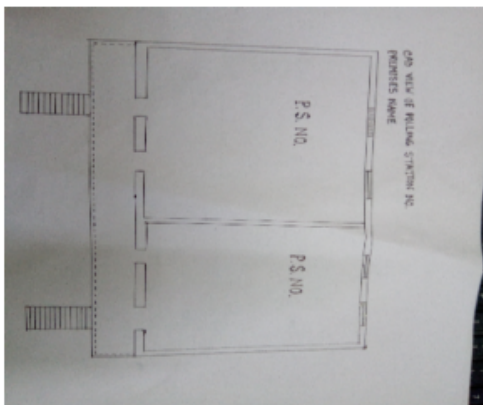

নির্বাচক নিবন্ধন আধিকারিকের স্বাক্ষর

Nazri Naksha

Google Map View

Polling Station Building Front View

Polling Station Front View

Cad View

Key MAP View

1 নাম : সুকুর মিন্দে পিতার নাম: আহমেদ আলি মিন্দে বাড়ির নং : n0096 বয়স : 52 লিঙ্গ : পুরুষ	AHY2706513 ফটো উপলব্ধ	2 নাম : আলি হোসেন সেখ পিতার নাম: সামসের সেখ বাড়ির নং : n0097 বয়স : 39 লিঙ্গ : পুরুষ	HXF3003472 ফটো উপলব্ধ	3 নাম : সেখ আবুল হোসেন পিতার নাম: সামসের আলি বাড়ির নং : n0097 বয়স : 39 লিঙ্গ : পুরুষ	AHY1314673 ফটো উপলব্ধ
4 নাম : তসলিমা খাতুন পিতার নাম: সেখ সামসের বাড়ির নং : 0097 বয়স : 34 লিঙ্গ : মহিলা	AHY1667864 ফটো উপলব্ধ	5 নাম : সেখ সেলিমা বিবি স্বামীর নাম: সেখ জয়নাল আবেদিন বাড়ির নং : n0097 বয়স : 30 লিঙ্গ : মহিলা	AHY1880491 ফটো উপলব্ধ	6 নাম : সেখ সামসুদ্দিন পিতার নাম: সেখ নূর আলি বাড়ির নং : n0115 বয়স : 58 লিঙ্গ : পুরুষ	WB/24/169/237256 ফটো উপলব্ধ
7 নাম : সেখ ফিরোজ পিতার নাম: সেখ সামসুদ্দিন বাড়ির নং : 0115 বয়স : 31 লিঙ্গ : পুরুষ	AHY1667716 ফটো উপলব্ধ	8 নাম : ইয়াসমিনা খাতুন পিতার নাম: এহিয়া সেখ বাড়ির নং : n0038 বয়স : 35 লিঙ্গ : মহিলা	AHY1314624 ফটো উপলব্ধ	9 নাম : সেখ সাদ্দাম পিতার নাম: এহিয়া সেখ বাড়ির নং : n0038 বয়স : 33 লিঙ্গ : পুরুষ	AHY1444892 ফটো উপলব্ধ
10 নাম : মোঃ সাইফুদ্দিন মোল্লা পিতার নাম: মোঃ আব্দুল হক মোল্লা বাড়ির নং : n0164 বয়স : 71 লিঙ্গ : পুরুষ	AHY1808492 ফটো উপলব্ধ	11 নাম : নাসির মাঝি পিতার নাম: নজরুল মাঝি বাড়ির নং : n0110 বয়স : 39 লিঙ্গ : পুরুষ	HXF2523694 ফটো উপলব্ধ	12 নাম : সাহানারা বেগম স্বামীর নাম: মোঃ সাইফুদ্দিন মোল্লা বাড়ির নং : n0110 বয়স : 60 লিঙ্গ : মহিলা	AHY1808484 ফটো উপলব্ধ
13 নাম : নাজিম মাঝী পিতার নাম: নজরুল মাঝী বাড়ির নং : n0110 বয়স : 44 লিঙ্গ : পুরুষ	HXF1499946 ফটো উপলব্ধ	14 নাম : রাজ্জাক মোল্লা পিতার নাম: রহমাতুল্লা মোল্লা বাড়ির নং : n0105 বয়স : 35 লিঙ্গ : পুরুষ	AHY1168582 ফটো উপলব্ধ	15 নাম : আমিনা বেগম স্বামীর নাম: রাজ্জাক মোল্লা বাড়ির নং : n0105 বয়স : 36 লিঙ্গ : মহিলা	AHY1314194 ফটো উপলব্ধ
16 নাম : রুবিয়া বেগম স্বামীর নাম: সাবির রহমান মল্লিক বাড়ির নং : n0170 বয়স : 34 লিঙ্গ : মহিলা	AHY1314434 ফটো উপলব্ধ	17 নাম : মেহেরুন নেশা বিবি স্বামীর নাম: সেখ সামসের বাড়ির নং : n0097 বয়স : 78 লিঙ্গ : মহিলা	WB/24/169/237725 ফটো উপলব্ধ	18 নাম : মোল্লা সোহেল রানা পিতার নাম: মোঃ সাইফুদ্দিন মোল্লা বাড়ির নং : n0110 বয়স : 36 লিঙ্গ : পুরুষ	AHY1808468 ফটো উপলব্ধ
19 নাম : সেখ আব্বাকালাম পিতার নাম: সেখ আবদুল রব বাড়ির নং : চকরীকুশএণ বয়স : 69 লিঙ্গ : পুরুষ	AHY2242535 ফটো উপলব্ধ	20 নাম : আয়েশা সিদ্দিকা স্বামীর নাম: মোল্লা সোহেল রানা বাড়ির নং : n0110 বয়স : 35 লিঙ্গ : মহিলা	AHY1974047 ফটো উপলব্ধ	21 নাম : ফতেমা বেগম স্বামীর নাম: সেখ সুরাবদ্দিন বাড়ির নং : n0174 বয়স : 39 লিঙ্গ : মহিলা	AHY2050565 ফটো উপলব্ধ
22 নাম : খুরসিদা খাতুন পিতার নাম: হামিজুদ্দিন মোল্লা বাড়ির নং : n0179 বয়স : 27 লিঙ্গ : মহিলা	AHY2050615 ফটো উপলব্ধ	23 নাম : আসনারা বেগম স্বামীর নাম: সেখ সালাউদ্দিন বাড়ির নং : n0011 বয়স : 46 লিঙ্গ : মহিলা	HXF1500222 ফটো উপলব্ধ	24 নাম : সেখ রাকেশ পিতার নাম: সেখ নিজামুদ্দিন বাড়ির নং : মোল্লা পাড়া বয়স : 27 লিঙ্গ : পুরুষ	AHY2085405 ফটো উপলব্ধ
25 নাম : সেখ জিকো পিতার নাম: সেখ ফারুক বাড়ির নং : n0203 বয়স : 26 লিঙ্গ : পুরুষ	AHY2085520 ফটো উপলব্ধ	26 নাম : খুরশিদা খাতুন পিতার নাম: সেখ গোলাম মোহিত বাড়ির নং : n0205 বয়স : 26 লিঙ্গ : মহিলা	AHY2085546 ফটো উপলব্ধ	27 নাম : সেখ রাজ্জাক পিতার নাম: সেখ নূরকালাম বাড়ির নং : n0211 বয়স : 26 লিঙ্গ : পুরুষ	AHY2085611 ফটো উপলব্ধ
28 নাম : ফুলসুরা বেগম স্বামীর নাম: সেখ এহিয়া বাড়ির নং : n0038 বয়স : 49 লিঙ্গ : মহিলা	WB/24/169/237470 ফটো উপলব্ধ	29 নাম : আরসুনারা বেগম সেখ স্বামীর নাম: সেখ সফিউদ্দিন বাড়ির নং : n0006 বয়স : 47 লিঙ্গ : মহিলা	AHY1314012 ফটো উপলব্ধ	30 নাম : আমিনা বেগম স্বামীর নাম: সেখ সাইদুল বাড়ির নং : n0051 বয়স : 44 লিঙ্গ : মহিলা	HXF1500065 ফটো উপলব্ধ