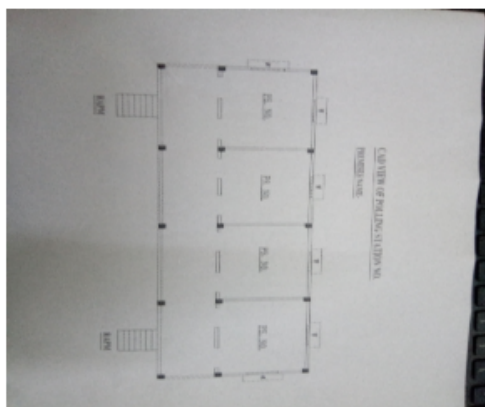

নির্বাচক নিবন্ধন আধিকারিকের স্বাক্ষর

Nazri Naksha

Google Map View

Polling Station Building Front View

Polling Station Front View

Cad View

Key MAP View

1 নাম : আসিক সেখ পিতার নাম: বদরুদ্দিন সেখ বাড়ির নং : n0241 বয়স : 29 লিঙ্গ : পুরুষ	AHY2098044 ফটো উপলব্ধ	2 নাম : সেখ সাগিরউদ্দিন পিতার নাম: সিরাজউদ্দিন বাড়ির নং : n0208 বয়স : 28 লিঙ্গ : পুরুষ	AHY2054393 ফটো উপলব্ধ	3 নাম : সেখ সাহিদ পিতার নাম: সেখ বদরোদ্দোজা বাড়ির নং : n0217 বয়স : 29 লিঙ্গ : পুরুষ	AHY2054484 ফটো উপলব্ধ
4 নাম : সালেহা খাতুন স্বামীর নাম: আব্দুল মালেক আয়মাদার বাড়ির নং : N 0037 বয়স : 78 লিঙ্গ : মহিলা	MXF2732493 ফটো উপলব্ধ	5 নাম : সেখ লালবাবু পিতার নাম: সেখ সেলিম বাড়ির নং : n0054 বয়স : 53 লিঙ্গ : পুরুষ	MXF3104445 ফটো উপলব্ধ	6 নাম : সাবিনা বেগম সেখ স্বামীর নাম: লালবাবু সেখ বাড়ির নং : n0054 বয়স : 47 লিঙ্গ : মহিলা	MXF3104452 ফটো উপলব্ধ
7 নাম : জাহিরা বেগম সেখ স্বামীর নাম: জাকির বাড়ির নং : n0054 বয়স : 44 লিঙ্গ : মহিলা	MXF3104460 ফটো উপলব্ধ	8 নাম : গফফার মোল্লা পিতার নাম: তৈয়েব মোল্লা বাড়ির নং : n0055 বয়স : 52 লিঙ্গ : পুরুষ	MXF3104361 ফটো উপলব্ধ	9 নাম : আফসানা বেগম মোল্লা স্বামীর নাম: গফফার মোল্লা বাড়ির নং : n0055 বয়স : 49 লিঙ্গ : মহিলা	MXF3104379 ফটো উপলব্ধ
10 নাম : সেখ বদরোদ্দোজা পিতার নাম: সেখ মাল্লান বাড়ির নং : n0067 বয়স : 60 লিঙ্গ : পুরুষ	MXF3105384 ফটো উপলব্ধ	11 নাম : রিয়াজউদ্দিন সেখ পিতার নাম: আবদুল মাল্লান সেখ বাড়ির নং : n0067 বয়স : 57 লিঙ্গ : পুরুষ	MXF1073923 ফটো উপলব্ধ	12 নাম : শাহজাদী বেগম সেখ স্বামীর নাম: বদরোদ্দোজা সেখ বাড়ির নং : n0067 বয়স : 54 লিঙ্গ : মহিলা	MXF3594934 ফটো উপলব্ধ
13 নাম : সাহিদা সেখ পিতার নাম: বদরোদ্দোজা সেখ বাড়ির নং : n0067 বয়স : 31 লিঙ্গ : মহিলা	AHY1549401 ফটো উপলব্ধ	14 নাম : নাজিমা বেগম সেখ স্বামীর নাম: রিয়াজউদ্দিন সেখ বাড়ির নং : n0067 বয়স : 44 লিঙ্গ : মহিলা	MXF3594959 ফটো উপলব্ধ	15 নাম : কনা সেখ স্বামীর নাম: মোহেবুব সেখ বাড়ির নং : n0067 বয়স : 31 লিঙ্গ : মহিলা	AHY1977024 ফটো উপলব্ধ
16 নাম : সাহিদ সেখ পিতার নাম: রজব আলি সেখ বাড়ির নং : n0191 বয়স : 28 লিঙ্গ : পুরুষ	AHY1976877 ফটো উপলব্ধ	17 নাম : সাবিনা ইয়াসমিন সেখ স্বামীর নাম: আলিমুদ্দিন সেখ বাড়ির নং : 120/85 বয়স : 40 লিঙ্গ : মহিলা	AHY1976935 ফটো উপলব্ধ	18 নাম : সেখ আপসানা স্বামীর নাম: সেখ কুতুবউদ্দিন বাড়ির নং : n0028 বয়স : 47 লিঙ্গ : মহিলা	MXF3386299 ফটো উপলব্ধ
19 নাম : সেখ সামিরুল পিতার নাম: সেখ লালবাবু বাড়ির নং : N0054 বয়স : 42 লিঙ্গ : পুরুষ	AHY2001022 ফটো উপলব্ধ	20 নাম : রেসমা খাতুন পিতার নাম: জাহাঙ্গীর লস্কর বাড়ির নং : এন0054 বয়স : 27 লিঙ্গ : মহিলা	AHY2081347 ফটো উপলব্ধ	21 নাম : সাবির সেখ পিতার নাম: সেখ আমিরুল বাড়ির নং : - বয়স : 35 লিঙ্গ : পুরুষ	AHY2199800 ফটো উপলব্ধ
22 নাম : সাইমা সেখ স্বামীর নাম: সাবির সেখ বাড়ির নং : - বয়স : 38 লিঙ্গ : মহিলা	AHY2199834 ফটো উপলব্ধ	23 নাম : মহঃ আব্দুল লতিফ নাওয়াজ মল্লিক পিতার নাম: মহঃ সানোয়াজ মল্লিক বাড়ির নং : - বয়স : 26 লিঙ্গ : পুরুষ	AHY2199933 ফটো উপলব্ধ	24 নাম : রোজিনা লস্কর স্বামীর নাম: মহঃ কালাম লস্কর বাড়ির নং : - বয়স : 37 লিঙ্গ : মহিলা	AHY2200301 ফটো উপলব্ধ
25 নাম : ফিরোজা আয়মাদার স্বামীর নাম: আব্দুল মুজিদ আয়মাদার বাড়ির নং : n0037 বয়স : 75 লিঙ্গ : মহিলা	MXF1070978 ফটো উপলব্ধ	26 নাম : আবদুল মাবুদ আয়মাদার পিতার নাম: আব্দুল মুজিদ আয়মাদার বাড়ির নং : n0037 বয়স : 55 লিঙ্গ : পুরুষ	MXF1070986 ফটো উপলব্ধ	27 নাম : মোরসেদ আলি আয়মাদার পিতার নাম: আব্দুল মুজিদ আয়মাদার বাড়ির নং : n0037 বয়স : 54 লিঙ্গ : পুরুষ	MXF1071000 ফটো উপলব্ধ
28 নাম : আজমীরা আয়মাদার স্বামীর নাম: মোরসেদ আলি আয়মাদার বাড়ির নং : n0037 বয়স : 48 লিঙ্গ : মহিলা	MXF3386349 ফটো উপলব্ধ	29 নাম : আব্দুল মোমিন আয়মাদার পিতার নাম: মাল্লাফ আয়মাদার বাড়ির নং : n0037 বয়স : 65 লিঙ্গ : পুরুষ	MXF1070945 ফটো উপলব্ধ	30 নাম : নুর নেহার আয়মাদার স্বামীর নাম: আব্দুল মোমিন আয়মাদার বাড়ির নং : n0037 বয়স : 59 লিঙ্গ : মহিলা	MXF1070952 ফটো উপলব্ধ