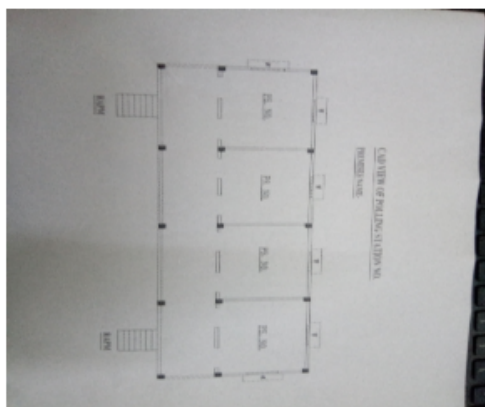

নির্বাচক নিবন্ধন আধিকারিকের স্বাক্ষর

Nazri Naksha

Google Map View

Polling Station Building Front View

Polling Station Front View

Cad View

Key MAP View

1	AHY2675080	ফটো উপলব্ধ	নাম : নাজিয়া সুলতানা মন্ডল স্বামীর নাম: আমীর হোসেন মন্ডল বাড়ির নং : এন0079 বয়স : 25 লিঙ্গ : মহিলা	2	MXF1621887	ফটো উপলব্ধ	নাম : আবুল বাসার লস্কর পিতার নাম: সেলিম লস্কর বাড়ির নং : n0018 বয়স : 47 লিঙ্গ : পুরুষ	3	MXF3388618	ফটো উপলব্ধ	নাম : সেখ সইদুল ইসলাম পিতার নাম: আঃ রসিদ সেখ বাড়ির নং : n0024 বয়স : 70 লিঙ্গ : পুরুষ
4	MXF3388626	ফটো উপলব্ধ	নাম : সেখ হাকিমা বেগম স্বামীর নাম: সেখ সইদুল ইসলাম বাড়ির নং : n0024 বয়স : 68 লিঙ্গ : মহিলা	5	MXF3388634	ফটো উপলব্ধ	নাম : সেখ রেজাউল পিতার নাম: সেখ সইদুল বাড়ির নং : n0024 বয়স : 50 লিঙ্গ : পুরুষ	6	AHY0127118	ফটো উপলব্ধ	নাম : পারভেজ পিতার নাম: জাকির হোসেন বাড়ির নং : n0024 বয়স : 38 লিঙ্গ : পুরুষ
7	AHY0127126	ফটো উপলব্ধ	নাম : রেহানা সেখ স্বামীর নাম: রেজাউল বাড়ির নং : n0024 বয়স : 40 লিঙ্গ : মহিলা	8	AHY1334895	ফটো উপলব্ধ	নাম : মনিরুল ইসলাম সেখ পিতার নাম: সইদুল ইসলাম সেখ বাড়ির নং : n0024 বয়স : 37 লিঙ্গ : পুরুষ	9	AHY1672922	ফটো উপলব্ধ	নাম : সরিফুল ইসলাম সেখ পিতার নাম: আব্বাসউদ্দিন বাড়ির নং : n0150 বয়স : 31 লিঙ্গ : পুরুষ
10	AHY1672914	ফটো উপলব্ধ	নাম : নিসার আসিক মল্লিক পিতার নাম: ইয়াসিন বাড়ির নং : n0149 বয়স : 32 লিঙ্গ : পুরুষ	11	MXF1619212	ফটো উপলব্ধ	নাম : মুরসিদা খাঁ স্বামীর নাম: সারমাদ খাঁ বাড়ির নং : n0139 বয়স : 48 লিঙ্গ : মহিলা	12	AHY1552496	ফটো উপলব্ধ	নাম : ইফতি কার লস্কর পিতার নাম: নুর আলম বাড়ির নং : n0134 বয়স : 31 লিঙ্গ : পুরুষ
13	AHY1335710	ফটো উপলব্ধ	নাম : আসলাম পিতার নাম: সানোয়ার বাড়ির নং : n0113 বয়স : 33 লিঙ্গ : পুরুষ	14	AHY1334911	ফটো উপলব্ধ	নাম : সাবির আলি সেখ পিতার নাম: মনোয়ার আলি সেখ বাড়ির নং : n0113 বয়স : 35 লিঙ্গ : পুরুষ	15	AHY0127225	ফটো উপলব্ধ	নাম : তানজিরা খাতুন স্বামীর নাম: ফইজুল রহমান বাড়ির নং : n0113 বয়স : 43 লিঙ্গ : মহিলা
16	MXF3596913	ফটো উপলব্ধ	নাম : আমন সেখ পিতার নাম: আবু কালাম সেখ বাড়ির নং : n0112 বয়স : 38 লিঙ্গ : পুরুষ	17	WB/26/167/480171	ফটো উপলব্ধ	নাম : রুকসোনা বেগম স্বামীর নাম: আব্দুর হায়দার সেখ বাড়ির নং : n0112 বয়স : 52 লিঙ্গ : মহিলা	18	MXF3109410	ফটো উপলব্ধ	নাম : মানসুরা বেগম স্বামীর নাম: আবুকালাম বাড়ির নং : n0112 বয়স : 62 লিঙ্গ : মহিলা
19	MXF3596855	ফটো উপলব্ধ	নাম : আবুল বাসার সেখ পিতার নাম: আবু সিদ্দিক সেখ বাড়ির নং : n0112 বয়স : 38 লিঙ্গ : পুরুষ	20	MXF3614351	ফটো উপলব্ধ	নাম : মেহেরুন নেছাম সেখ স্বামীর নাম: আবু সিদ্দিক সেখ বাড়ির নং : n0112 বয়স : 63 লিঙ্গ : মহিলা	21	MXF1690825	ফটো উপলব্ধ	নাম : জাফর সেখ পিতার নাম: জয়নাল বাড়ির নং : n0112 বয়স : 62 লিঙ্গ : পুরুষ
22	MXF3596921	ফটো উপলব্ধ	নাম : পাঞ্জু সেখ পিতার নাম: আবু রসুল সেখ বাড়ির নং : n0112 বয়স : 37 লিঙ্গ : পুরুষ	23	AHY1552736	ফটো উপলব্ধ	নাম : মনিরা বেগম স্বামীর নাম: সায়মুদ্দিন সেখ বাড়ির নং : n0111 বয়স : 36 লিঙ্গ : মহিলা	24	MXF3596889	ফটো উপলব্ধ	নাম : সায়মুদ্দিন সেখ মায়ের নাম: সানোয়ারা বেগম সেখ বাড়ির নং : n0111 বয়স : 37 লিঙ্গ : পুরুষ
25	MXF2738086	ফটো উপলব্ধ	নাম : সেখ সালাউদ্দিন পিতার নাম: সেখ রাজেক বাড়ির নং : n0111 বয়স : 49 লিঙ্গ : পুরুষ	26	MXF3388873	ফটো উপলব্ধ	নাম : নুর আকসান সেখ পিতার নাম: রাজেক বাড়ির নং : n0111 বয়স : 57 লিঙ্গ : মহিলা	27	AHY1552744	ফটো উপলব্ধ	নাম : সাবিরদ্দিন সেখ পিতার নাম: রাজেক সেখ বাড়ির নং : n0111 বয়স : 36 লিঙ্গ : পুরুষ
28	MXF3109733	ফটো উপলব্ধ	নাম : সানোয়ারা বেগম স্বামীর নাম: রাজেক সেখ বাড়ির নং : n0111 বয়স : 77 লিঙ্গ : মহিলা	29	AHY1553163	ফটো উপলব্ধ	নাম : পারভিনবানু মন্ডল স্বামীর নাম: মেসবাহুল ইসলাম বাড়ির নং : n0083 বয়স : 41 লিঙ্গ : মহিলা	30	AHY1552926	ফটো উপলব্ধ	নাম : ওহিদুল ইসলাম খাঁ পিতার নাম: বুয়ালী খাঁ বাড়ির নং : n0034 বয়স : 31 লিঙ্গ : পুরুষ