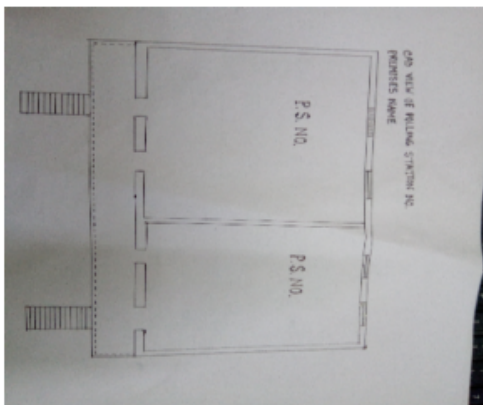

নির্বাচক নিবন্ধন আধিকারিকের স্বাক্ষর

Nazri Naksha

Google Map View

Polling Station Building Front View

Polling Station Front View

Cad View

Key MAP View

বিধানসভা নির্বাচনক্ষেত্রের নং, নাম : 174-সাঁকরাইল
ভাগ নং, নাম : 1-কোলড়া ঘোষ, সর্দার ও পাড়ুইপাড়া