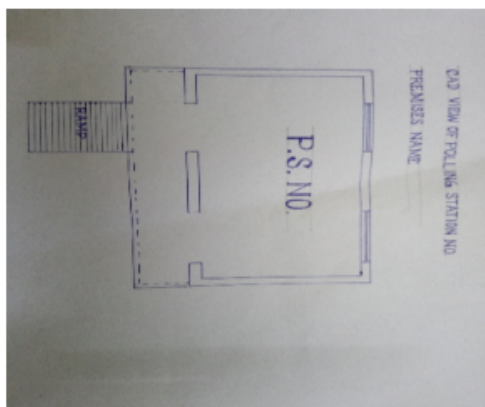

নির্বাচক নিবন্ধন আধিকারিকের স্বাক্ষর

Nazri Naksha

Google Map View

Polling Station Building Front View

Polling Station Front View

Cad View

Key MAP View

বিধানসভা নির্বাচনকেন্দ্রের নং, নাম : 174-সাঁকরাইল
ভাগ নং, নাম : 1-নিউ কোলড়া পশ্চিম পাড়া