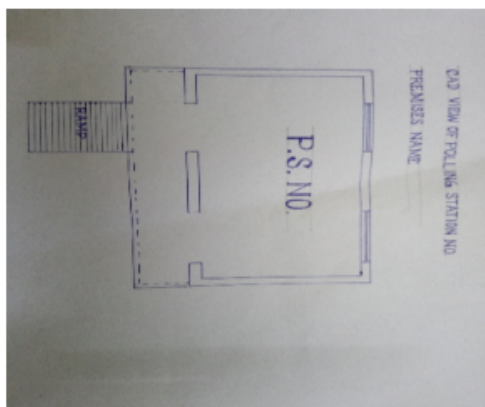

নির্বাচক নিবন্ধন আধিকারিকের স্বাক্ষর

Nazri Naksha

Google Map View

Polling Station Building Front View

Polling Station Front View

Cad View

Key MAP View

1	AHY1716992	নাম : অভিষেক শোনকর পিতার নাম: সুভাস শোনকর বাড়ির নং : n0192 বয়স : 30 লিঙ্গ : পুরুষ	ফটো উপলব্ধ	2	MXF1118462	নাম : সেখ আতিউল্লা পিতার নাম: সেক ইব্রাহিম বাড়ির নং : n0247 বয়স : 56 লিঙ্গ : পুরুষ	ফটো উপলব্ধ	3	AHY2168060	নাম : মমতা দেবী স্বামীর নাম: ভরত কুমার সিং বাড়ির নং : 1 বয়স : 29 লিঙ্গ : মহিলা	ফটো উপলব্ধ
4	AHY1905835	নাম : সোনি সিং পিতার নাম: রাজমোহন সিং বাড়ির নং : - বয়স : - লিঙ্গ : মহিলা	ফটো উপলব্ধ	5	AHY1556786	নাম : অভিজিৎ আদক পিতার নাম: অতুল্য আদক বাড়ির নং : n0006 বয়স : 31 লিঙ্গ : পুরুষ	ফটো উপলব্ধ	6	MXF1118470	নাম : প্রতিমা আদক স্বামীর নাম: সনাতন আদক বাড়ির নং : n0006 বয়স : 71 লিঙ্গ : মহিলা	ফটো উপলব্ধ
7	MXF1118488	নাম : কার্তিক আদক পিতার নাম: সনাতন আদক বাড়ির নং : n0006 বয়স : 52 লিঙ্গ : পুরুষ	ফটো উপলব্ধ	8	MXF3394426	নাম : প্রফুল্ল আদক পিতার নাম: হারাধন আদক বাড়ির নং : n0006 বয়স : 69 লিঙ্গ : পুরুষ	ফটো উপলব্ধ	9	MXF3394434	নাম : নমিতা আদক স্বামীর নাম: প্রফুল্ল আদক বাড়ির নং : n0006 বয়স : 60 লিঙ্গ : মহিলা	ফটো উপলব্ধ
10	MXF1118496	নাম : মঙ্গলা আদক স্বামীর নাম: অতুল্য আদক বাড়ির নং : n0006 বয়স : 56 লিঙ্গ : মহিলা	ফটো উপলব্ধ	11	MXF3120326	নাম : কনিকা আদক স্বামীর নাম: কার্তিক আদক বাড়ির নং : n0006 বয়স : 47 লিঙ্গ : মহিলা	ফটো উপলব্ধ	12	AHY1135698	নাম : ফিরোজ হায়দার আলি পিতার নাম: নরনাথ হায়দার আলি বাড়ির নং : N0000 বয়স : 36 লিঙ্গ : পুরুষ	ফটো উপলব্ধ
13	AHY2209559	নাম : দেবাশিষ কর পিতার নাম: বিশ্বনাথ কর বাড়ির নং : - বয়স : 27 লিঙ্গ : পুরুষ	ফটো উপলব্ধ	14	AHY2450864	নাম : রিম্পা কর পিতার নাম: আনন্দ কর বাড়ির নং : N0117 বয়স : 26 লিঙ্গ : মহিলা	ফটো উপলব্ধ	15	AHY2571305	নাম : মনীষ কর পিতার নাম: মহাদেব কর বাড়ির নং : এন0116 বয়স : 26 লিঙ্গ : পুরুষ	ফটো উপলব্ধ
16	AHY2511855	নাম : সুপর্ণা কর স্বামীর নাম: প্রেমানন্দ কর বাড়ির নং : N0000 বয়স : 26 লিঙ্গ : মহিলা	ফটো উপলব্ধ	17	AHY2003937	নাম : সূদীপ্ত কর পিতার নাম: অশোক কর বাড়ির নং : n0010 বয়স : 27 লিঙ্গ : পুরুষ	ফটো উপলব্ধ	18	AHY1905785	নাম : রণজীৎ কর পিতার নাম: সহদেব কর বাড়ির নং : n0116 বয়স : 28 লিঙ্গ : পুরুষ	ফটো উপলব্ধ
19	AHY1977966	নাম : পিন্ধি কর স্বামীর নাম: অলোক কর বাড়ির নং : n0118 বয়স : 29 লিঙ্গ : মহিলা	ফটো উপলব্ধ	20	AHY1136142	নাম : লক্ষ্মীপ্রিয়া কর স্বামীর নাম: রবীন কর বাড়ির নং : n0169 বয়স : 39 লিঙ্গ : মহিলা	ফটো উপলব্ধ	21	AHY1136084	নাম : রেনু সাউ স্বামীর নাম: মহানন্দ সাউ বাড়ির নং : সাউ হাউস বয়স : 40 লিঙ্গ : মহিলা	ফটো উপলব্ধ
22	MXF1118520	নাম : অশোক কর পিতার নাম: গোপাল কর বাড়ির নং : n0010 বয়স : 61 লিঙ্গ : পুরুষ	ফটো উপলব্ধ	23	MXF1118538	নাম : সন্ধ্যারানী কর স্বামীর নাম: অশোক কর বাড়ির নং : n0010 বয়স : 58 লিঙ্গ : মহিলা	ফটো উপলব্ধ	24	AHY1204866	নাম : সৌমিত্র কর পিতার নাম: অশোক কর বাড়ির নং : n0010 বয়স : 35 লিঙ্গ : পুরুষ	ফটো উপলব্ধ
25	MXF1118728	নাম : মহানন্দ কর পিতার নাম: লক্ষ্মীনারায়ন কর বাড়ির নং : n0061 বয়স : 66 লিঙ্গ : পুরুষ	ফটো উপলব্ধ	26	MXF1118736	নাম : রাধারানী কর স্বামীর নাম: মহানন্দ কর বাড়ির নং : n0061 বয়স : 59 লিঙ্গ : মহিলা	ফটো উপলব্ধ	27	AHY1338391	নাম : প্রেমানন্দ কর পিতার নাম: মহানন্দ কর বাড়ির নং : n0061 বয়স : 34 লিঙ্গ : পুরুষ	ফটো উপলব্ধ
28	WB/26/167/597571	নাম : রেখারানি মণ্ডল স্বামীর নাম: শান্তিরাম মণ্ডল বাড়ির নং : n0061 বয়স : 61 লিঙ্গ : মহিলা	ফটো উপলব্ধ	29	MXF3120359	নাম : শ্রীকান্ত মণ্ডল পিতার নাম: শান্তিরাম মণ্ডল বাড়ির নং : n0061 বয়স : 41 লিঙ্গ : পুরুষ	ফটো উপলব্ধ	30	AHY1338326	নাম : ঋতু মন্ডল স্বামীর নাম: শ্রীকান্ত মন্ডল বাড়ির নং : n0061 বয়স : 34 লিঙ্গ : মহিলা	ফটো উপলব্ধ