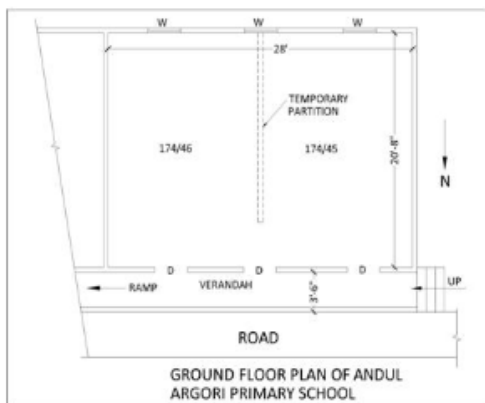

নির্বাচক নিবন্ধন আধিকারিকের স্বাক্ষর

Nazri Naksha

Google Map View

Polling Station Building Front View

Polling Station Front View

Cad View

Key MAP View

1 নাম : আমিনুদ্দিন মল্লিক পিতার নাম : আলমগীর মল্লিক বাড়ির নং : 8৬ বয়স : 50 লিঙ্গ : পুরুষ	AHY2706208 ফটো উপলব্ধ	2 নাম : আবিদা মল্লিক স্বামীর নাম : আলমগীর মল্লিক বাড়ির নং : 8৬ বয়স : 68 লিঙ্গ : মহিলা	AHY2706216 ফটো উপলব্ধ	3 নাম : আরফত মিল্ক পিতার নাম : ইয়ারনবী মিল্ক বাড়ির নং : n0015 বয়স : 30 লিঙ্গ : পুরুষ	HXF3210234 ফটো উপলব্ধ
4 নাম : আজমির হাটন সেখ পিতার নাম : হুই ইসরাফিল সেখ বাড়ির নং : n0104 বয়স : 37 লিঙ্গ : মহিলা	AHY1205491 ফটো উপলব্ধ	5 নাম : আহাবীন পর্বিন স্বামীর নাম : লতিফর রহমান সেখ বাড়ির নং : n0104 বয়স : 46 লিঙ্গ : মহিলা	AHY1717784 ফটো উপলব্ধ	6 নাম : নূরজাহান বেগম স্বামীর নাম : মহঃইসরাফিল বাড়ির নং : n0104 বয়স : 70 লিঙ্গ : মহিলা	HXF1648302 ফটো উপলব্ধ
7 নাম : কাশ্মীরা বেগম স্বামীর নাম : ইসমাইল আমিন মিল্ক বাড়ির নং : n0137 বয়স : 37 লিঙ্গ : মহিলা	AHY1136258 ফটো উপলব্ধ	8 নাম : মোহাম্মদ শেখা মুতজা পিতার নাম : মোহাম্মদ সেখ মল্লিক বাড়ির নং : 26 বয়স : 26 লিঙ্গ : পুরুষ	AHY2153898 ফটো উপলব্ধ	9 নাম : পোনী মিল্ক পিতার নাম : দাহয়ান মিল্ক বাড়ির নং : 26 বয়স : 26 লিঙ্গ : পুরুষ	AHY2153914 ফটো উপলব্ধ
10 নাম : মোনজুর আহমেদ সেখ পিতার নাম : নূর হোসেন সেখ বাড়ির নং : 26 বয়স : 26 লিঙ্গ : পুরুষ	AHY2153955 ফটো উপলব্ধ	11 নাম : নূর মহম্মদ মিল্ক পিতার নাম : আলি আহমেদ মিল্ক বাড়ির নং : 26 বয়স : 26 লিঙ্গ : পুরুষ	AHY2154508 ফটো উপলব্ধ	12 নাম : গোলপসা মল্লিক স্বামীর নাম : ইসমাইল মল্লিক বাড়ির নং : 1 বয়স : 31 লিঙ্গ : মহিলা	AHY2154714 ফটো উপলব্ধ
13 নাম : ফুলসুরা বেগম স্বামীর নাম : হাবিব মিল্ক বাড়ির নং : 1 বয়স : 29 লিঙ্গ : মহিলা	AHY2154730 ফটো উপলব্ধ	14 নাম : সাহিদ হালদার পিতার নাম : সারাজাত হোসেন হালদার বাড়ির নং : 1 বয়স : 29 লিঙ্গ : পুরুষ	AHY2166049 ফটো উপলব্ধ	15 নাম : সাহিদ লস্কর পিতার নাম : রিজিয়া বেগম লস্কর বাড়ির নং : 1 বয়স : 29 লিঙ্গ : পুরুষ	AHY2166155 ফটো উপলব্ধ
16 নাম : জাহিরা বেগম মিল্ক স্বামীর নাম : আজিজ মিল্ক বাড়ির নং : 1 বয়স : 32 লিঙ্গ : মহিলা	AHY2166197 ফটো উপলব্ধ	17 নাম : আসমিন মিল্ক স্বামীর নাম : দাসিব মিল্ক বাড়ির নং : 1 বয়স : 29 লিঙ্গ : মহিলা	AHY2166171 ফটো উপলব্ধ	18 নাম : নাজিরা মিল্ক স্বামীর নাম : আসিফ ইকবাল মিল্ক বাড়ির নং : 1 বয়স : 29 লিঙ্গ : মহিলা	AHY2166239 ফটো উপলব্ধ
19 নাম : মাফুজা মিল্ক স্বামীর নাম : আজিম তিয়াজ মিল্ক বাড়ির নং : 1 বয়স : 31 লিঙ্গ : মহিলা	AHY2166304 ফটো উপলব্ধ	20 নাম : নূরশা মিল্ক স্বামীর নাম : মিরাজ মিল্ক বাড়ির নং : 36 বয়স : 28 লিঙ্গ : মহিলা	AHY2166379 ফটো উপলব্ধ	21 নাম : হাদিশা মিল্ক স্বামীর নাম : আলমগীর মিল্ক বাড়ির নং : 1 বয়স : 31 লিঙ্গ : মহিলা	AHY2166395 ফটো উপলব্ধ
22 নাম : সাকিলা মল্লিক স্বামীর নাম : সামিম আকতার মল্লিক বাড়ির নং : 1 বয়স : 31 লিঙ্গ : মহিলা	AHY2166478 ফটো উপলব্ধ	23 নাম : রুকসানা মিল্ক স্বামীর নাম : তারিফ মিল্ক বাড়ির নং : 1 বয়স : 30 লিঙ্গ : মহিলা	AHY2166494 ফটো উপলব্ধ	24 নাম : রেহানা মল্লিক স্বামীর নাম : আসিফ ইকবাল মল্লিক বাড়ির নং : 3 বয়স : 27 লিঙ্গ : মহিলা	AHY2166544 ফটো উপলব্ধ
25 নাম : বিদিশা ইয়াসমিন স্বামীর নাম : ইয়াজাজ রহমান মল্লিক বাড়ির নং : 1 বয়স : 34 লিঙ্গ : মহিলা	AHY2166593 ফটো উপলব্ধ	26 নাম : নাফিসা ইয়াসমিন মিল্ক পিতার নাম : ইলিয়াস মিল্ক বাড়ির নং : 1 বয়স : 28 লিঙ্গ : মহিলা	AHY2166569 ফটো উপলব্ধ	27 নাম : সাবানা মিল্ক স্বামীর নাম : আলাউদ্দিন মিল্ক বাড়ির নং : 1 বয়স : 29 লিঙ্গ : মহিলা	AHY2166619 ফটো উপলব্ধ
28 নাম : তারিক কুরেশী পিতার নাম : সত্তার কুরেশী বাড়ির নং : n0038 বয়স : 37 লিঙ্গ : পুরুষ	HXF3210150 ফটো উপলব্ধ	29 নাম : আকতারি বেয়াইশা স্বামীর নাম : সত্তার কুরেশী বাড়ির নং : n0038 বয়স : 37 লিঙ্গ : মহিলা	AHY2235265 ফটো উপলব্ধ	30 নাম : সারিকা মিল্ক স্বামীর নাম : নাজির মিল্ক বাড়ির নং : 1 বয়স : 29 লিঙ্গ : মহিলা	AHY2166353 ফটো উপলব্ধ