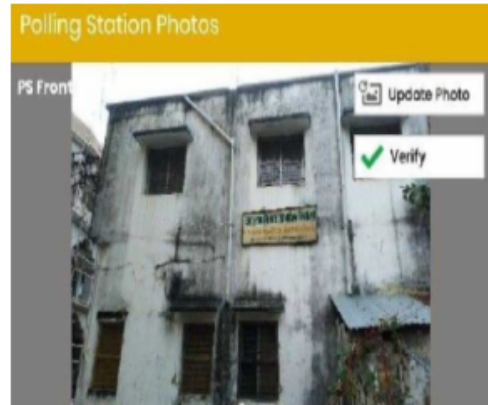

নির্বাচক নিবন্ধন আধিকারিকের স্বাক্ষর

Nazri Naksha

Google Map View

Polling Station Building Front View

Polling Station Front View

Cad View

Key MAP View

1 নাম : রিন্সা মাইতি পিতার নাম: বিশ্বনাথ মাইতি বাড়ির নং : 43 বয়স : 25 লিঙ্গ : মহিলা	AHY2173938 ফটো উপলব্ধ	2 নাম : চম্পা দাস স্বামীর নাম: অরুণ দাস বাড়ির নং : 35 বয়স : 25 লিঙ্গ : মহিলা	AHY2173946 ফটো উপলব্ধ	3 নাম : সুপ্রিয়া মণ্ডল(দাস) পিতার নাম: চিরঞ্জিত মণ্ডল বাড়ির নং : n0027 বয়স : 30 লিঙ্গ : মহিলা	AHY2055929 ফটো উপলব্ধ
4 নাম : মধুমিতা অধিকারী স্বামীর নাম: প্রতাপ দাস বাড়ির নং : n0267 বয়স : 34 লিঙ্গ : মহিলা	AHY1192368 ফটো উপলব্ধ	5 নাম : মুনমুন হাজারা মাজী স্বামীর নাম: দীপঙ্কর মাজী বাড়ির নং : এন001 বয়স : 33 লিঙ্গ : মহিলা	AHY1457589 ফটো উপলব্ধ	6 নাম : চম্পা দাস স্বামীর নাম: বাবু চরন দাস বাড়ির নং : N0001 বয়স : 49 লিঙ্গ : মহিলা	AHY2405470 ফটো উপলব্ধ
7 নাম : শেফালী খড়কা স্বামীর নাম: শ্রীরাম খড়কা বাড়ির নং : n0232 বয়স : 52 লিঙ্গ : মহিলা	AHY1557651 ফটো উপলব্ধ	8 নাম : শ্রীরাম খড়কা পিতার নাম: দ্যামবাহাদর খড়কা বাড়ির নং : এন003 বয়স : 49 লিঙ্গ : পুরুষ	AHY1557669 ফটো উপলব্ধ	9 নাম : সৃজনা খড়কা পিতার নাম: শ্রীরাম খড়কা বাড়ির নং : এন0223 বয়স : 23 লিঙ্গ : মহিলা	AHY2546463 ফটো উপলব্ধ
10 নাম : সঞ্জয় গিরি পিতার নাম: ধনঞ্জয় গিরি বাড়ির নং : 0042 বয়স : 49 লিঙ্গ : পুরুষ	AHY1674027 ফটো উপলব্ধ	11 নাম : অঞ্জন ঘোষাল পিতার নাম: অনূপ ঘোষাল বাড়ির নং : n0051 বয়স : 48 লিঙ্গ : পুরুষ	HXF1664879 ফটো উপলব্ধ	12 নাম : বিজয় কুমার চক্রবর্তী পিতার নাম: ভানু চক্রবর্তী বাড়ির নং : এন0342 বয়স : 41 লিঙ্গ : পুরুষ	HXF2472074 ফটো উপলব্ধ
13 নাম : বন্দনা চক্রবর্তী স্বামীর নাম: জয় কুমার চক্রবর্তী বাড়ির নং : এন0133 বয়স : 40 লিঙ্গ : মহিলা	ASL0717439 ফটো উপলব্ধ	14 নাম : অজয় জানা পিতার নাম: শীতলচন্দ্র জানা বাড়ির নং : n0009 বয়স : 67 লিঙ্গ : পুরুষ	WB/24/169/138308 ফটো উপলব্ধ	15 নাম : অনিমা জানা স্বামীর নাম: অজয় জানা বাড়ির নং : n0009 বয়স : 62 লিঙ্গ : মহিলা	WB/24/169/138428 ফটো উপলব্ধ
16 নাম : দেবশীষ জানা মায়ের নাম: আরতি জানা বাড়ির নং : এন0213 বয়স : 24 লিঙ্গ : পুরুষ	AHY2553717 ফটো উপলব্ধ	17 নাম : দেবশীষ দাস পিতার নাম: হারাধন দাস বাড়ির নং : n0014 বয়স : 48 লিঙ্গ : পুরুষ	HXF1483825 ফটো উপলব্ধ	18 নাম : শুভাশিষ দাস পিতার নাম: হারাধন দাস বাড়ির নং : n0014 বয়স : 50 লিঙ্গ : পুরুষ	AHY2860245 ফটো উপলব্ধ
19 নাম : মোহন ঠাকুর পিতার নাম: জনকী ঠাকুর বাড়ির নং : এন0033 বয়স : 58 লিঙ্গ : পুরুষ	HXF3210655 ফটো উপলব্ধ	20 নাম : সিমা ঠাকুর স্বামীর নাম: সুনীল কুমার ঠাকুর বাড়ির নং : এন0023 বয়স : 48 লিঙ্গ : মহিলা	AHY1557693 ফটো উপলব্ধ	21 নাম : মহেন্দ্র নাথ দাস পিতার নাম: নন্দলাল দাস বাড়ির নং : n0038 বয়স : 57 লিঙ্গ : পুরুষ	AHY2666279 ফটো উপলব্ধ
22 নাম : পূর্ণিমা দাস স্বামীর নাম: অরুণ দাস বাড়ির নং : n0038 বয়স : 61 লিঙ্গ : মহিলা	WB/24/169/138408 ফটো উপলব্ধ	23 নাম : সুকুমার দাস পিতার নাম: ফটিকচন্দ্র দাস বাড়ির নং : n0037 বয়স : 55 লিঙ্গ : পুরুষ	WB/24/169/138257 ফটো উপলব্ধ	24 নাম : সৌমেন দাস পিতার নাম: মণি দাস বাড়ির নং : n0035 বয়স : 38 লিঙ্গ : পুরুষ	HXF3132727 ফটো উপলব্ধ
25 নাম : সুলতা দাস স্বামীর নাম: মণি দাস বাড়ির নং : n0035 বয়স : 55 লিঙ্গ : মহিলা	WB/24/169/138470 ফটো উপলব্ধ	26 নাম : দিলীপ দাস পিতার নাম: বলাই দাস বাড়ির নং : n0034 বয়স : 49 লিঙ্গ : পুরুষ	WB/24/169/138304 ফটো উপলব্ধ	27 নাম : কাঞ্চন দাস স্বামীর নাম: দিলীপ দাস বাড়ির নং : n0034 বয়স : 54 লিঙ্গ : মহিলা	WB/24/169/138436 ফটো উপলব্ধ
28 নাম : উত্তম দাস পিতার নাম: পরিতোষ দাস বাড়ির নং : n0032 বয়স : 53 লিঙ্গ : পুরুষ	WB/24/169/138449 ফটো উপলব্ধ	29 নাম : সুমনা দাস পিতার নাম: বাবুল দাস বাড়ির নং : n0032 বয়স : 36 লিঙ্গ : মহিলা	AHY1206002 ফটো উপলব্ধ	30 নাম : বাবুল দাস পিতার নাম: পরিতোষ দাস বাড়ির নং : n0032 বয়স : 69 লিঙ্গ : পুরুষ	WB/24/169/138010 ফটো উপলব্ধ