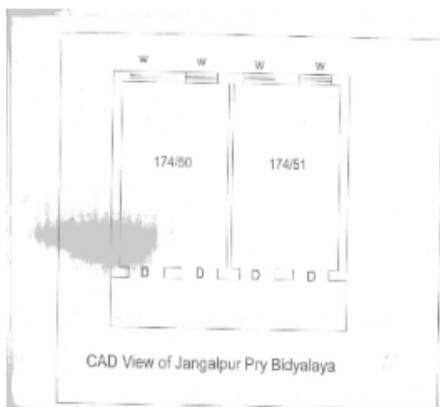

নির্বাচক নিবন্ধন আধিকারিকের স্বাক্ষর

Nazri Naksha

Google Map View

Polling Station Building Front View

Polling Station Front View

Cad View

Key MAP View

1 নাম : মহিমা বেগম স্বামীর নাম: আবুতালেব লস্কর বাড়ির নং : n0196 বয়স : 33 লিঙ্গ : মহিলা	AHY1907633 ফটো উপলব্ধ	2 নাম : মঞ্জুরা বেগম স্বামীর নাম: আমের আলি বাড়ির নং : n0101 বয়স : 53 লিঙ্গ : মহিলা	HXF2481638 ফটো উপলব্ধ	3 নাম : গোলেআজান স্বামীর নাম: আসাদুল রহমান মল্লিক বাড়ির নং : n0207 বয়স : 31 লিঙ্গ : মহিলা	AHY2005197 ফটো উপলব্ধ
4 নাম : মুসলিমাবিবি স্বামীর নাম: আসলাম লস্কর বাড়ির নং : n0816 বয়স : 42 লিঙ্গ : মহিলা	AHY2005262 ফটো উপলব্ধ	5 নাম : সাইজুল ইসলাম পিতার নাম: সেখ ইয়াকুব আলি বাড়ির নং : 1 বয়স : 37 লিঙ্গ : পুরুষ	AHY2171460 ফটো উপলব্ধ	6 নাম : সারুপ আলী গাজী পিতার নাম: সেকেন্দার আলী গাজী বাড়ির নং : 1 বয়স : 33 লিঙ্গ : পুরুষ	AHY2179372 ফটো উপলব্ধ
7 নাম : আমিনা বিবি স্বামীর নাম: সেকেন্দার আলী গাজী বাড়ির নং : 1 বয়স : 59 লিঙ্গ : মহিলা	AHY2179414 ফটো উপলব্ধ	8 নাম : সৈদুল আলী গাজী পিতার নাম: সেকেন্দার আলী গাজী বাড়ির নং : 1 বয়স : 36 লিঙ্গ : পুরুষ	AHY2179448 ফটো উপলব্ধ	9 নাম : খুর্শিদা খাতুন পিতার নাম: হানিফ লস্কর বাড়ির নং : n0226 বয়স : 31 লিঙ্গ : মহিলা	AHY2005361 ফটো উপলব্ধ
10 নাম : আকলিমা মন্ডল পিতার নাম: আসরাফ আলি মন্ডল বাড়ির নং : n0058 বয়স : 42 লিঙ্গ : মহিলা	AHY2850691 ফটো উপলব্ধ	11 নাম : সবরাতোন মন্ডল পিতার নাম: আসরাফ আলি মন্ডল বাড়ির নং : n0058 বয়স : 33 লিঙ্গ : মহিলা	AHY1445311 ফটো উপলব্ধ	12 নাম : রাইমা মণ্ডল পিতার নাম: আসরাফ আলি মণ্ডল বাড়ির নং : n0058 বয়স : 42 লিঙ্গ : মহিলা	HXF2481026 ফটো উপলব্ধ
13 নাম : তৌফিক আলী লস্কর পিতার নাম: রফিক আলি লস্কর বাড়ির নং : n0092 বয়স : 32 লিঙ্গ : পুরুষ	AHY1722289 ফটো উপলব্ধ	14 নাম : আমিনা বেগম স্বামীর নাম: আওলাদ আলি মল্লিক বাড়ির নং : n0093 বয়স : 48 লিঙ্গ : মহিলা	HXF2986826 ফটো উপলব্ধ	15 নাম : সানোয়ার আলি খাঁন পিতার নাম: নেইরেত আলি খাঁন বাড়ির নং : n0094 বয়স : 70 লিঙ্গ : পুরুষ	HXF1485960 ফটো উপলব্ধ
16 নাম : ফরিদা বেগম স্বামীর নাম: সানোয়ার আলি খাঁন বাড়ির নং : n0094 বয়স : 60 লিঙ্গ : মহিলা	HXF1485937 ফটো উপলব্ধ	17 নাম : ফরিদুল ইসলাম খাঁন পিতার নাম: সানোয়ার আলি বাড়ির নং : n0094 বয়স : 44 লিঙ্গ : পুরুষ	HXF2480838 ফটো উপলব্ধ	18 নাম : রাজু খাঁন পিতার নাম: সানোয়ার আলি খাঁন বাড়ির নং : n0094 বয়স : 42 লিঙ্গ : পুরুষ	HXF2076396 ফটো উপলব্ধ
19 নাম : মোমতাজ বেগম স্বামীর নাম: ফরিদুল ইসলাম বাড়ির নং : n0094 বয়স : 40 লিঙ্গ : মহিলা	AHY1208859 ফটো উপলব্ধ	20 নাম : সাইদুল ইসলাম খাঁ পিতার নাম: সানোয়ার আলি বাড়ির নং : n0094 বয়স : 39 লিঙ্গ : পুরুষ	AHY1208651 ফটো উপলব্ধ	21 নাম : ইমরান খাঁ পিতার নাম: সানোয়ার আলি খাঁ বাড়ির নং : n0094 বয়স : 34 লিঙ্গ : পুরুষ	AHY1208636 ফটো উপলব্ধ
22 নাম : ফিরোজ খান পিতার নাম: সানোয়ার আলি বাড়ির নং : n0094 বয়স : 31 লিঙ্গ : পুরুষ	AHY1559483 ফটো উপলব্ধ	23 নাম : মহম্মদ আলি পিতার নাম: মহম্মদ আনিস বাড়ির নং : n0164 বয়স : 42 লিঙ্গ : পুরুষ	AHY1721752 ফটো উপলব্ধ	24 নাম : সারমিনা বেগম সেখ স্বামীর নাম: হালিম সেখ বাড়ির নং : n0172 বয়স : 33 লিঙ্গ : মহিলা	AHY1722479 ফটো উপলব্ধ
25 নাম : শেখ আবুহোসেন পিতার নাম: সেখ সামসুদ্দিন বাড়ির নং : n0177 বয়স : 58 লিঙ্গ : পুরুষ	WB/24/169/156776 ফটো উপলব্ধ	26 নাম : আসুরা খাতুন পিতার নাম: ওসমান সেখ বাড়ির নং : n0179 বয়স : 48 লিঙ্গ : মহিলা	HXF2480531 ফটো উপলব্ধ	27 নাম : সাইফুদ্দিন সেখ পিতার নাম: ওসমান সেখ বাড়ির নং : n0182 বয়স : 47 লিঙ্গ : পুরুষ	HXF1486497 ফটো উপলব্ধ
28 নাম : রাবেয়া খাতুন মায়ের নাম: আঙ্গরা সেখ বাড়ির নং : n0183 বয়স : 41 লিঙ্গ : মহিলা	AHY1207745 ফটো উপলব্ধ	29 নাম : রমজান আলি লস্কর পিতার নাম: আনসার আলি লস্কর বাড়ির নং : n0073 বয়স : 39 লিঙ্গ : পুরুষ	AHY1209022 ফটো উপলব্ধ	30 নাম : খুরশিদা লস্কর স্বামীর নাম: নাজির হোসেন লস্কর বাড়ির নং : N0073 বয়স : 33 লিঙ্গ : মহিলা	AHY1833839 ফটো উপলব্ধ