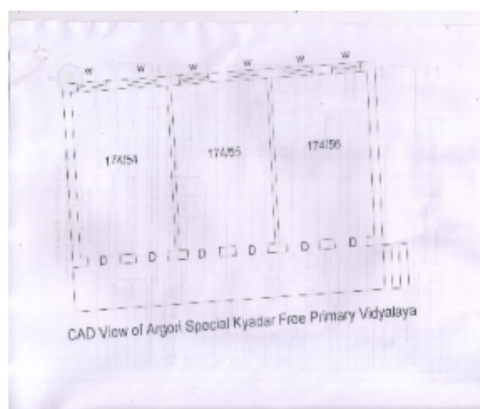

নির্বাচক নিবন্ধন আধিকারিকের স্বাক্ষর

Nazri Naksha

Google Map View

Polling Station Building Front View

Polling Station Front View

Cad View

Key MAP View

1 নাম : জয়া কুমারী স্বামীর নাম: রঞ্জিত কুমার গুপ্তা বাড়ির নং : n0226 বয়স : 28 লিঙ্গ : মহিলা	AHY2121291 ফটো উপলব্ধ	2 নাম : মনিসা খাতুন বেগম স্বামীর নাম: ইয়াসিন সেখ বাড়ির নং : n0223 বয়স : 30 লিঙ্গ : মহিলা	AHY2121267 ফটো উপলব্ধ	3 নাম : রবি কুমার পিতার নাম: রাজ কিশোর প্রসাদ গুপ্ত বাড়ির নং : n0221 বয়স : 27 লিঙ্গ : পুরুষ	AHY2121242 ফটো উপলব্ধ
4 নাম : নাজিমা বেগম স্বামীর নাম: সিরাজুল সেখ বাড়ির নং : n0217 বয়স : 31 লিঙ্গ : মহিলা	AHY2121200 ফটো উপলব্ধ	5 নাম : হালিমা সেখ স্বামীর নাম: মোস্তাফা সেখ বাড়ির নং : n0198 বয়স : 36 লিঙ্গ : মহিলা	HXF3259900 ফটো উপলব্ধ	6 নাম : সামিনা সেখ স্বামীর নাম: সুজায়েত সেখ বাড়ির নং : n0193 বয়স : 38 লিঙ্গ : মহিলা	AHY1724293 ফটো উপলব্ধ
7 নাম : রঞ্জিত কুমার গুপ্তা পিতার নাম: সুরেন্দ্র প্রসাদ গুপ্তা বাড়ির নং : n0175 বয়স : 34 লিঙ্গ : পুরুষ	AHY1724095 ফটো উপলব্ধ	8 নাম : হরদীপ সিং বরার মায়ের নাম: জসপাল কাউর বাড়ির নং : n0131 বয়স : 35 লিঙ্গ : পুরুষ	AHY1211184 ফটো উপলব্ধ	9 নাম : জসপাল কাউর স্বামীর নাম: জারনেল সিং বাড়ির নং : n0131 বয়স : 55 লিঙ্গ : মহিলা	HXF2475341 ফটো উপলব্ধ
10 নাম : সেখ আশিক পিতার নাম: সেখ আতিয়ার রহমান বাড়ির নং : n0011 বয়স : 34 লিঙ্গ : মহিলা	AHY1724210 ফটো উপলব্ধ	11 নাম : সানিয়ার সেখ পিতার নাম: মহম্মদ সেখ বাড়ির নং : n0011 বয়স : 46 লিঙ্গ : পুরুষ	HXF1481522 ফটো উপলব্ধ	12 নাম : জিন্নাতুন সেখ স্বামীর নাম: বুলবুল সেখ বাড়ির নং : n0011 বয়স : 42 লিঙ্গ : মহিলা	AHY1724392 ফটো উপলব্ধ
13 নাম : বুলবুল সেখ পিতার নাম: মহম্মদ সেখ বাড়ির নং : n0011 বয়স : 49 লিঙ্গ : পুরুষ	WB/24/169/144297 ফটো উপলব্ধ	14 নাম : ইজাজ সেখ পিতার নাম: সেখ আনিস বাড়ির নং : 1 বয়স : 26 লিঙ্গ : পুরুষ	AHY2155307 ফটো উপলব্ধ	15 নাম : সাকিলা বেগম স্বামীর নাম: মোস্তাকিম সেখ বাড়ির নং : 8 বয়স : 27 লিঙ্গ : মহিলা	AHY2180156 ফটো উপলব্ধ
16 নাম : হাসিবুল সেখ মায়ের নাম: সেখ ফিরোজা বাড়ির নং : 124 বয়স : 27 লিঙ্গ : পুরুষ	AHY2180198 ফটো উপলব্ধ	17 নাম : সুরঞ্জনা চক্রবর্তী স্বামীর নাম: বিশ্বদীপ চক্রবর্তী বাড়ির নং : 205 বয়স : 31 লিঙ্গ : মহিলা	AHY2180214 ফটো উপলব্ধ	18 নাম : পম্পা মালিক স্বামীর নাম: তাপস মালিক বাড়ির নং : 110 বয়স : 28 লিঙ্গ : মহিলা	AHY2180255 ফটো উপলব্ধ
19 নাম : নরেশ মাস্টার পিতার নাম: বীরেন্দ্র যাদব বাড়ির নং : 1 বয়স : 39 লিঙ্গ : পুরুষ	AHY2180271 ফটো উপলব্ধ	20 নাম : উৎপল মাইতি পিতার নাম: নারায়ণ প্রসাদ মাইতি বাড়ির নং : 1 বয়স : 39 লিঙ্গ : পুরুষ	AHY2180339 ফটো উপলব্ধ	21 নাম : তন্ময় মাইতি পিতার নাম: নারায়ণ প্রসাদ মাইতি বাড়ির নং : 1 বয়স : 26 লিঙ্গ : পুরুষ	AHY2180313 ফটো উপলব্ধ
22 নাম : আয়েষা বেগম স্বামীর নাম: জাহির সেখ বাড়ির নং : 22 বয়স : 32 লিঙ্গ : মহিলা	AHY2180354 ফটো উপলব্ধ	23 নাম : আতিয়ার রহমান সেখ পিতার নাম: মহম্মদ হোসেন বাড়ির নং : n0011 বয়স : 55 লিঙ্গ : পুরুষ	WB/24/169/144709 ফটো উপলব্ধ	24 নাম : নারায়ণ প্রসাদ মাইতি পিতার নাম: ভদ্রেস্বর মাইতি বাড়ির নং : 1 বয়স : 70 লিঙ্গ : পুরুষ	AHY2180297 ফটো উপলব্ধ
25 নাম : পুষ্পিতা পাল পিতার নাম: নিভৃত ভূষণ পাল বাড়ির নং : n0045 বয়স : 25 লিঙ্গ : মহিলা	AHY2480770 ফটো উপলব্ধ	26 নাম : সেখ আসীম পিতার নাম: সেখ আতিয়ার রহমান বাড়ির নং : n0011 বয়স : 29 লিঙ্গ : পুরুষ	AHY1978592 ফটো উপলব্ধ	27 নাম : খরশিদা খাতুন পিতার নাম: হরদীপ সিং বরার বাড়ির নং : n0011 বয়স : 39 লিঙ্গ : মহিলা	JJM2424794 ফটো উপলব্ধ
28 নাম : সৃজিতা পাল পিতার নাম: নিকুঞ্জ ভূষণ পাল বাড়ির নং : n0045 বয়স : 25 লিঙ্গ : মহিলা	AHY2480895 ফটো উপলব্ধ	29 নাম : নিকুঞ্জ ভূষণ পাল পিতার নাম: নুপতি পাল বাড়ির নং : n0045 বয়স : 54 লিঙ্গ : পুরুষ	AHY2410314 ফটো উপলব্ধ	30 নাম : পূজিতা পাল পিতার নাম: নিভৃত ভূষণ পাল বাড়ির নং : . বয়স : 29 লিঙ্গ : মহিলা	AHY1834175 ফটো উপলব্ধ