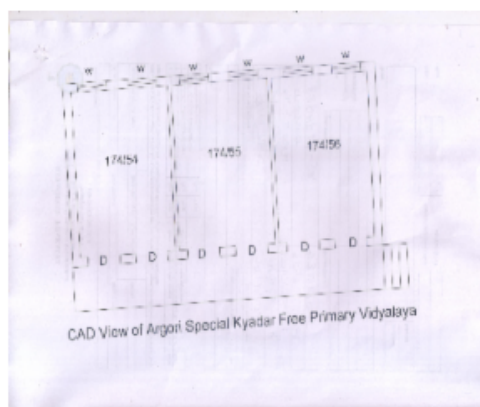

নির্বাচক নিবন্ধন আধিকারিকের স্বাক্ষর

Nazri Naksha

Google Map View

Polling Station Building Front View

Polling Station Front View

Cad View

Key MAP View

1	WB/24/169/147538	AHY1464577	3	HXF1646280	
নাম : সেখ সাহাবুদ্দিন পিতার নাম : সেখ সামসুদ জোহা বাড়ির নং : n0170 বয়স : 55 লিঙ্গ : পুরুষ	ফটো উপলব্ধ	নাম : সুরাজ লস্কর পিতার নাম : আলাউদ্দিন লস্কর বাড়ির নং : n0060 বয়স : 37 লিঙ্গ : পুরুষ	ফটো উপলব্ধ	নাম : সাবেরা নস্কর স্বামীর নাম : আলাউদ্দিন নস্কর বাড়ির নং : n0060 বয়স : 46 লিঙ্গ : মহিলা	ফটো উপলব্ধ
4	HXF1647478	AHY1137348	6	AHY1464361	
নাম : আলাউদ্দিন নস্কর পিতার নাম : ইদ্রিশ নস্কর বাড়ির নং : n0060 বয়স : 48 লিঙ্গ : পুরুষ	ফটো উপলব্ধ	নাম : মহঃ আশিকুজ্জামান পিতার নাম : মোঃ সিদ্দিক খান বাড়ির নং : n0036 বয়স : 37 লিঙ্গ : পুরুষ	ফটো উপলব্ধ	নাম : সন্ন নিশা বেগম খাঁন স্বামীর নাম : মহঃ সমীর খান বাড়ির নং : n0036 বয়স : 37 লিঙ্গ : মহিলা	ফটো উপলব্ধ
7	AHY1464379	AHY1342203	9	AHY1725266	
নাম : মহঃ কাশেম হোসেন পিতার নাম : মহঃ সিদ্দিক খান বাড়ির নং : n0036 বয়স : 38 লিঙ্গ : পুরুষ	ফটো উপলব্ধ	নাম : মনুয়ারা সা স্বামীর নাম : শাহ আলম বাড়ির নং : n0253 বয়স : 43 লিঙ্গ : মহিলা	ফটো উপলব্ধ	নাম : সেখ হালিম পিতার নাম : রাজ সেখ বাড়ির নং : n0251 বয়স : 31 লিঙ্গ : পুরুষ	ফটো উপলব্ধ
10	AHY1725258	AHY1725134	12	AHY1725092	
নাম : সাবেরা খাতুন পিতার নাম : সওগত বাড়ির নং : n0250 বয়স : 35 লিঙ্গ : মহিলা	ফটো উপলব্ধ	নাম : মমতাজ বেগম সেখ স্বামীর নাম : খয়রুল সেখ বাড়ির নং : n0241 বয়স : 40 লিঙ্গ : মহিলা	ফটো উপলব্ধ	নাম : রোসিদা সা স্বামীর নাম : সওগত সা বাড়ির নং : n0238 বয়স : 53 লিঙ্গ : মহিলা	ফটো উপলব্ধ
13	AHY1724954	WB/26/168/534477	15	AHY1342807	
নাম : নাসিরা বিবি সেখ স্বামীর নাম : সেখ মুজিব বাড়ির নং : n0235 বয়স : 42 লিঙ্গ : মহিলা	ফটো উপলব্ধ	নাম : সেখ আব্দুল জব্বার পিতার নাম : সেখ আব্দুল জব্বার বাড়ির নং : n0212 বয়স : 42 লিঙ্গ : পুরুষ	ফটো উপলব্ধ	নাম : সুরাইয়া বেগম স্বামীর নাম : সেখ আব্দুল জব্বার বাড়ির নং : n0212 বয়স : 42 লিঙ্গ : মহিলা	ফটো উপলব্ধ
16	HXF3133386	AHY1464429	18	AHY1210673	
নাম : ফিরোজ সেখ মায়ের নাম : মরিয়ম ল্যাকড়া বাড়ির নং : n0173 বয়স : 45 লিঙ্গ : পুরুষ	ফটো উপলব্ধ	নাম : মহঃ নাসির সেখ পিতার নাম : মহঃ সৈয়দ সেখ বাড়ির নং : n0173 বয়স : 65 লিঙ্গ : পুরুষ	ফটো উপলব্ধ	নাম : নাজিরা বেগম সেখ স্বামীর নাম : সোরাবউদ্দিন সেখ বাড়ির নং : n0170 বয়স : 44 লিঙ্গ : মহিলা	ফটো উপলব্ধ
19	WB/24/169/147524	AHY1210665	21	HXF3133303	
নাম : সুরাবদ্দিন সেখ পিতার নাম : সামসুর জোহা বাড়ির নং : n0170 বয়স : 53 লিঙ্গ : পুরুষ	ফটো উপলব্ধ	নাম : রীনা বিবি স্বামীর নাম : সাবির সেখ বাড়ির নং : n0170 বয়স : 35 লিঙ্গ : মহিলা	ফটো উপলব্ধ	নাম : সেখ সাবির আলি পিতার নাম : সেখ সামসুদ জোহা বাড়ির নং : n0170 বয়স : 40 লিঙ্গ : পুরুষ	ফটো উপলব্ধ
22	AHY1137330	WB/24/169/147419	24	AHY1210459	
নাম : রেহানা বেগম সেখ স্বামীর নাম : সাহাবুদ্দিন সেখ বাড়ির নং : n0170 বয়স : 46 লিঙ্গ : মহিলা	ফটো উপলব্ধ	নাম : আমিনুল হক পিতার নাম : সামসুদ জোহা বাড়ির নং : n0170 বয়স : 69 লিঙ্গ : মহিলা	ফটো উপলব্ধ	নাম : সায়রাবানু সা স্বামীর নাম : গুড্ডু সেখ বাড়ির নং : n0152 বয়স : 42 লিঙ্গ : মহিলা	ফটো উপলব্ধ
25	HXF2473452	HXF1480664	27	HXF2473395	
নাম : গুড্ডু সেখ পিতার নাম : নৌসাদ সেখ বাড়ির নং : n0152 বয়স : 46 লিঙ্গ : পুরুষ	ফটো উপলব্ধ	নাম : সামসুদ্দিন সা পিতার নাম : রহিম বাড়ির নং : n0091 বয়স : 46 লিঙ্গ : পুরুষ	ফটো উপলব্ধ	নাম : জাহানারা বিবি স্বামীর নাম : আকতার সা বাড়ির নং : n0089 বয়স : 46 লিঙ্গ : মহিলা	ফটো উপলব্ধ
28	HXF2473387	AHY1561240	30	HXF2473460	
নাম : আকতার সা পিতার নাম : রহমত সা বাড়ির নং : n0089 বয়স : 49 লিঙ্গ : পুরুষ	ফটো উপলব্ধ	নাম : আলেম সেখ পিতার নাম : ইব্রাহিম সেখ বাড়ির নং : 98 বয়স : 31 লিঙ্গ : পুরুষ	ফটো উপলব্ধ	নাম : বরজাহান সা পিতার নাম : ফজেল সা বাড়ির নং : n0086 বয়স : 49 লিঙ্গ : পুরুষ	ফটো উপলব্ধ